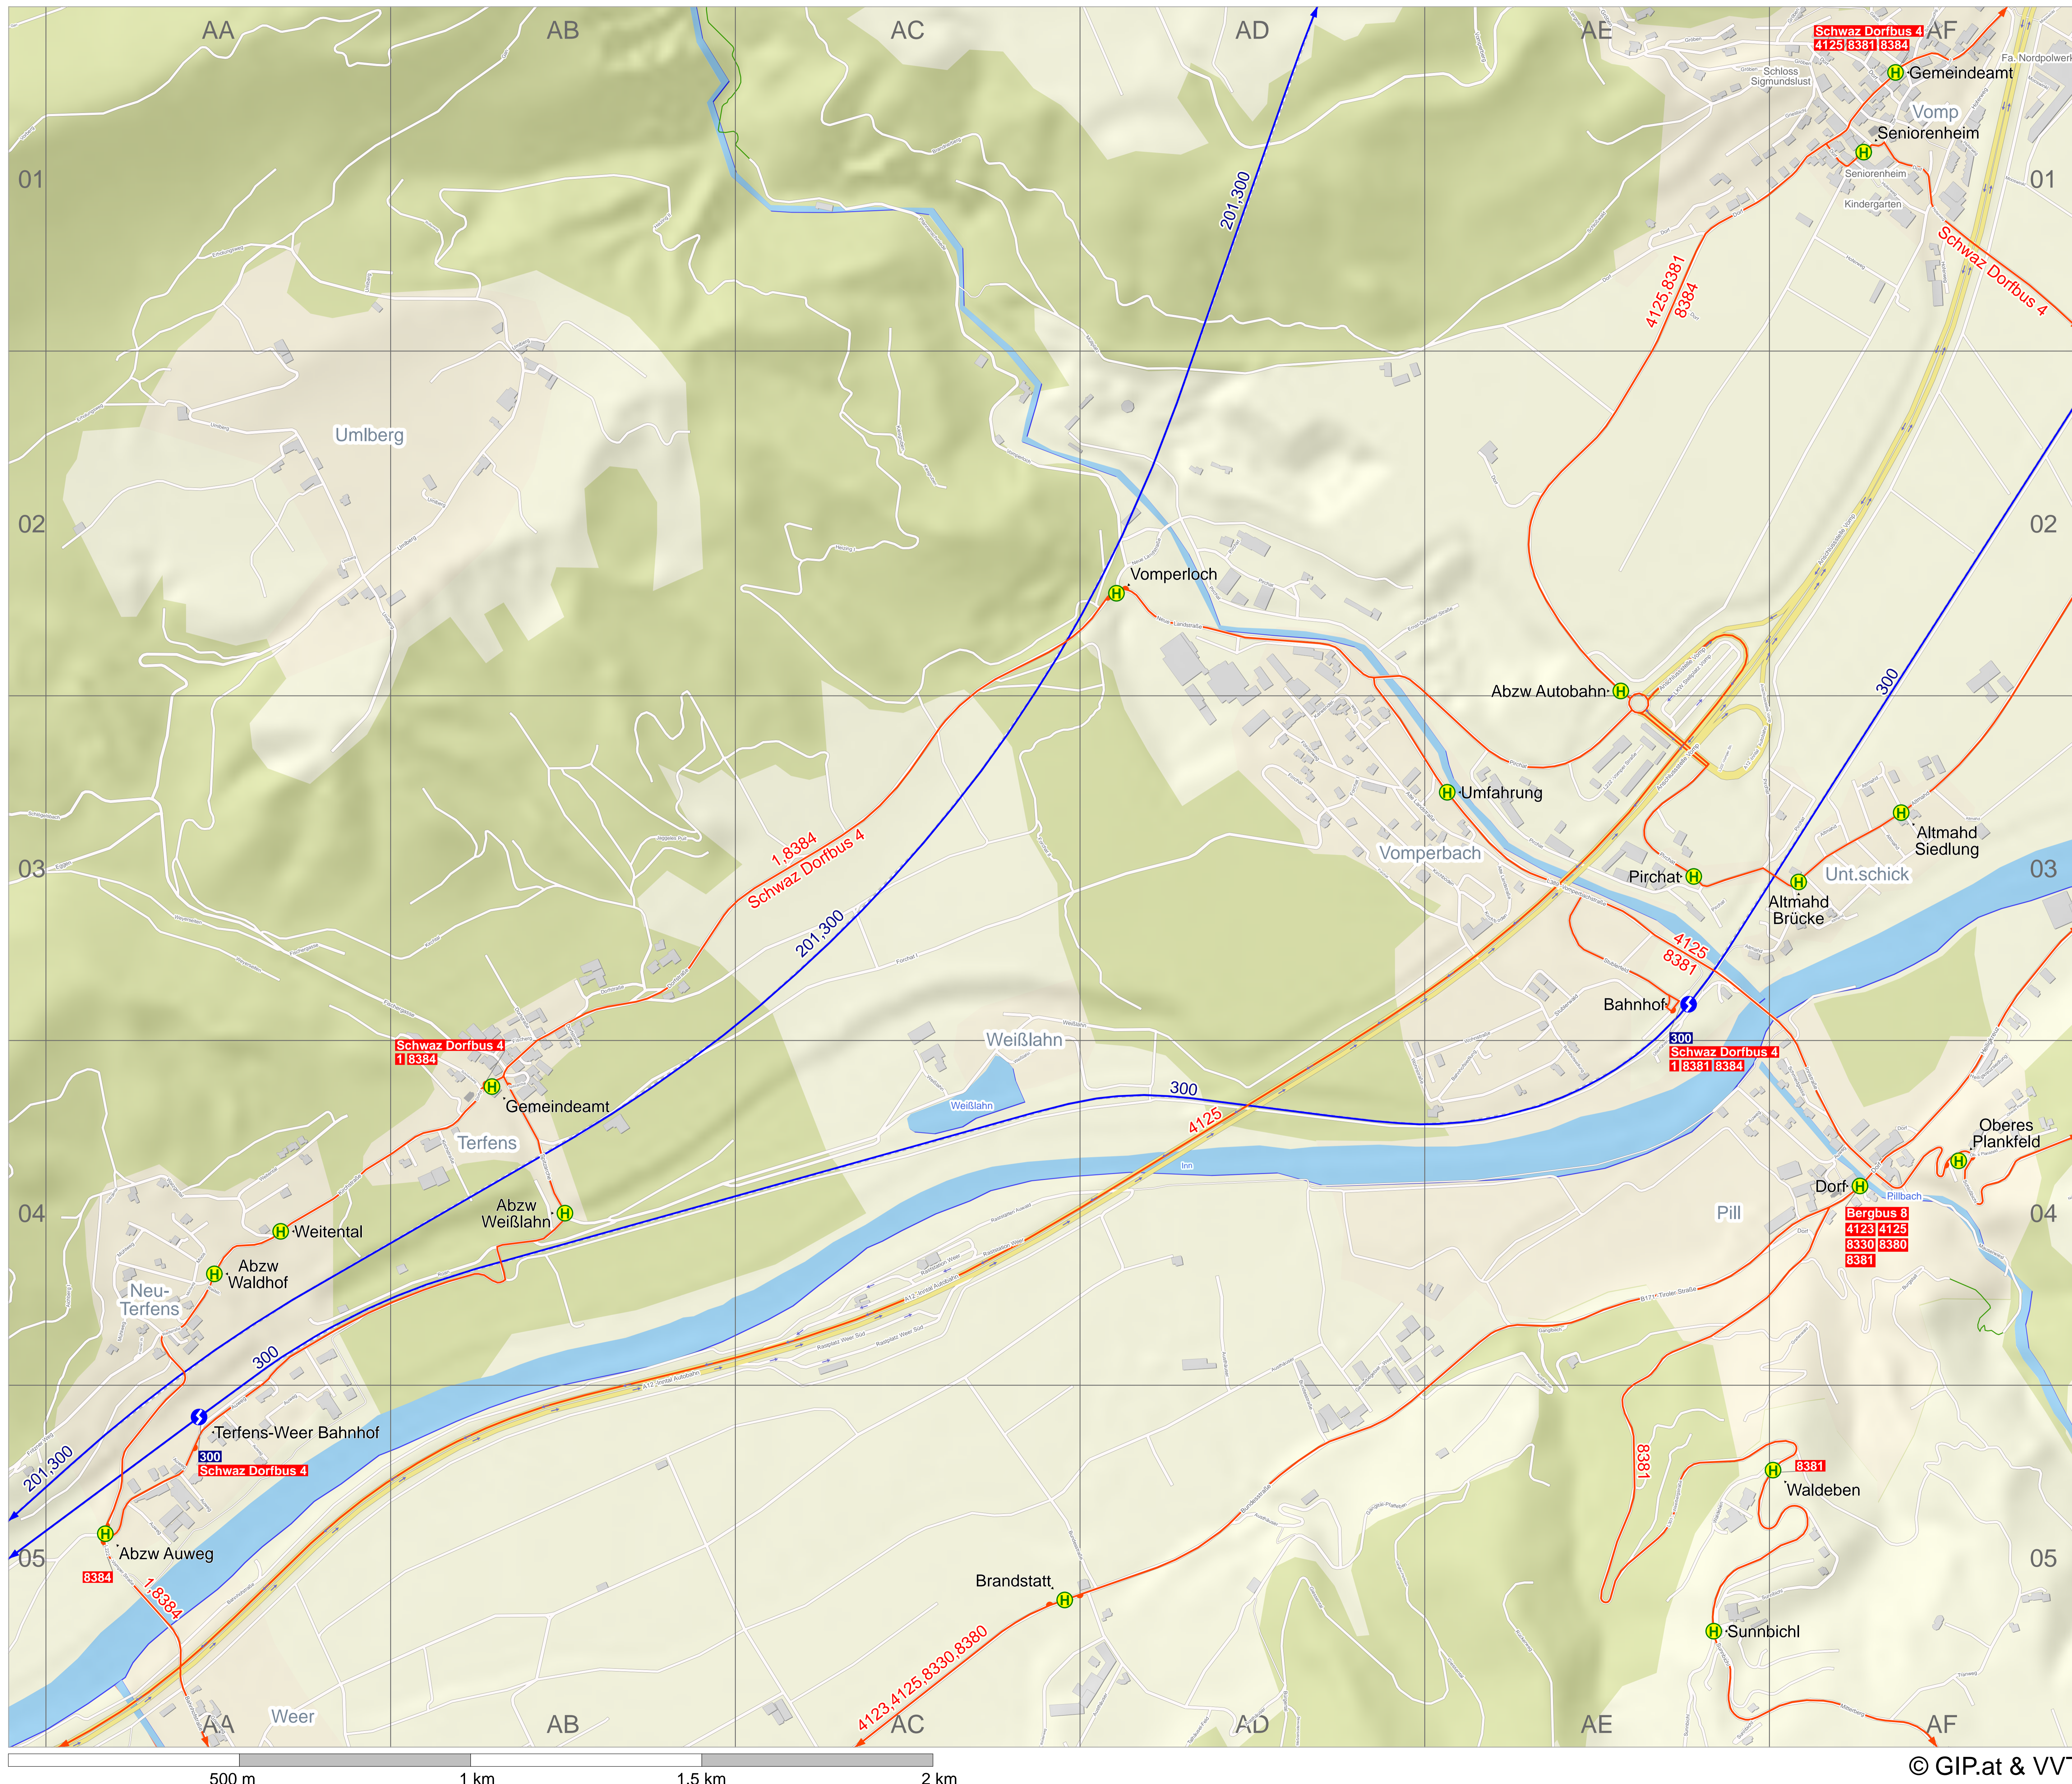

Verkehrslinienplan: Terfens - Pill - Vomperbach

Haltestellenverzeichnis

- Stadtname/Gemeindename**
- **Ortsteilname**
- Haltestelle und Planquadrat
- Pill (Tirol)**
- Dorf AF04
- Oberes Plankfeld AF04
- Radfeld**
- **Vomperbach**
- Umfahrung AE03
- Vomperloch AD02
- Terfens**
- Abzw Auweg AA05
- Abzw Weißlahn AB04
- Gemeindeamt AB04
- **Neu-Terfens**
- Abzw Waldhof AA04
- Weitalental AA04
- **Pill-Vomperbach**
- Bahnhof AE03
- **Terfens-Weer**
- Bahnhof AA05
- Vomp**
- Abzw Autobahn AE02
- Altmahd Brücke AF03
- Altmahd Siedlung AF03
- Gemeindeamt AF01
- Pirchat AE03
- Seniorenheim AF01
- Weer**
- Brandstatt AC05
- Weerberg**
- Sunnbichl AE05
- Waldeben AF05

Verkehrsverbund Tirol GesmbH - Alle Angaben ohne Gewähr (Stand: April 2018)