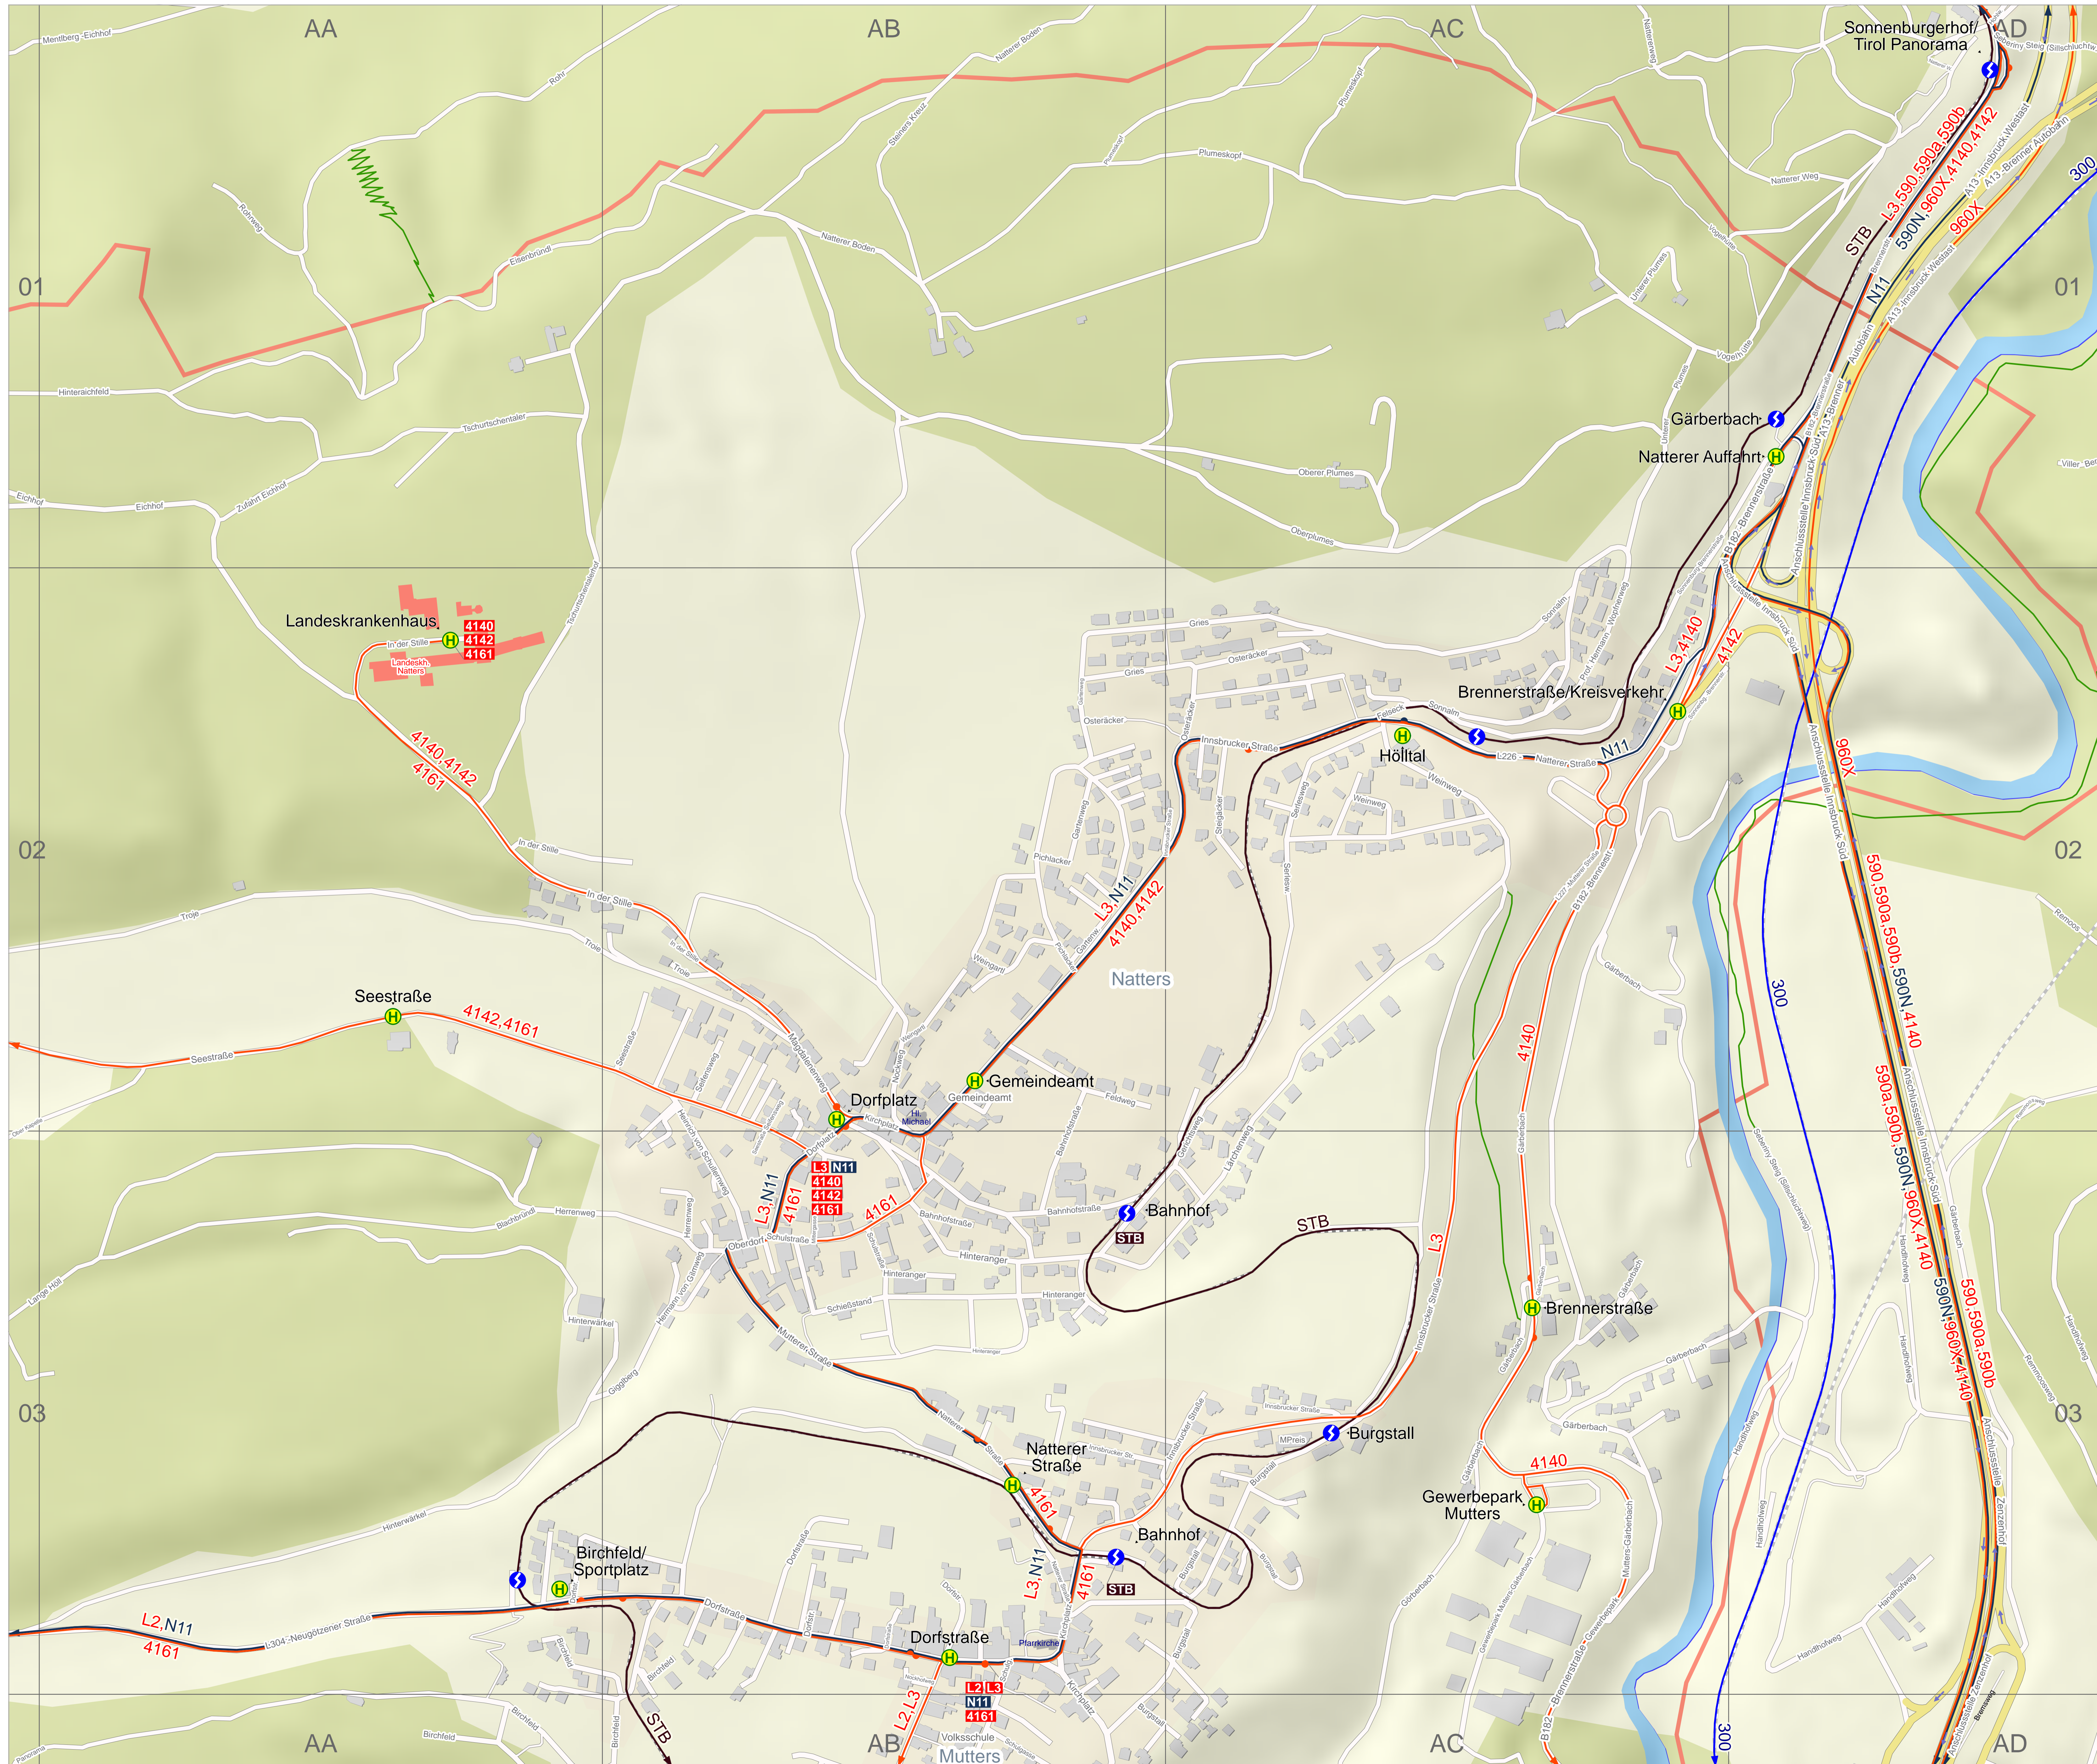

Verkehrslinienplan: Natters

Haltestellenverzeichnis

- Stadtname/Gemeindenname**
- Ortsteilname
 Haltestelle und Planquadrat
- Innsbruck**
 Sonnenburgerhof/Tirol Panorama AD01
- Mutters**
 Bahnhof AB03
 Birchfeld/Sportplatz AA03
 Burgstall AC03
 Dorfstraße AB03
 Natterer Straße AB03
- Gärberbach**
 Brennerstraße AC03
 Gewerbepark Mutters AC03
- Natters**
 Bahnhof AB03
 Brennerstraße/Kreisverkehr AC02
 Dorfplatz AB02
 Gärberbach AD01
 Gemeindeamt AB02
 Hölltal AC02
 Landeskrankenhaus AA02
 Natterer Auffahrt AD01
 Seestraße AA02

Verkehrsverbund Tirol GesmbH - Alle Angaben ohne Gewähr (Stand: April 2018)