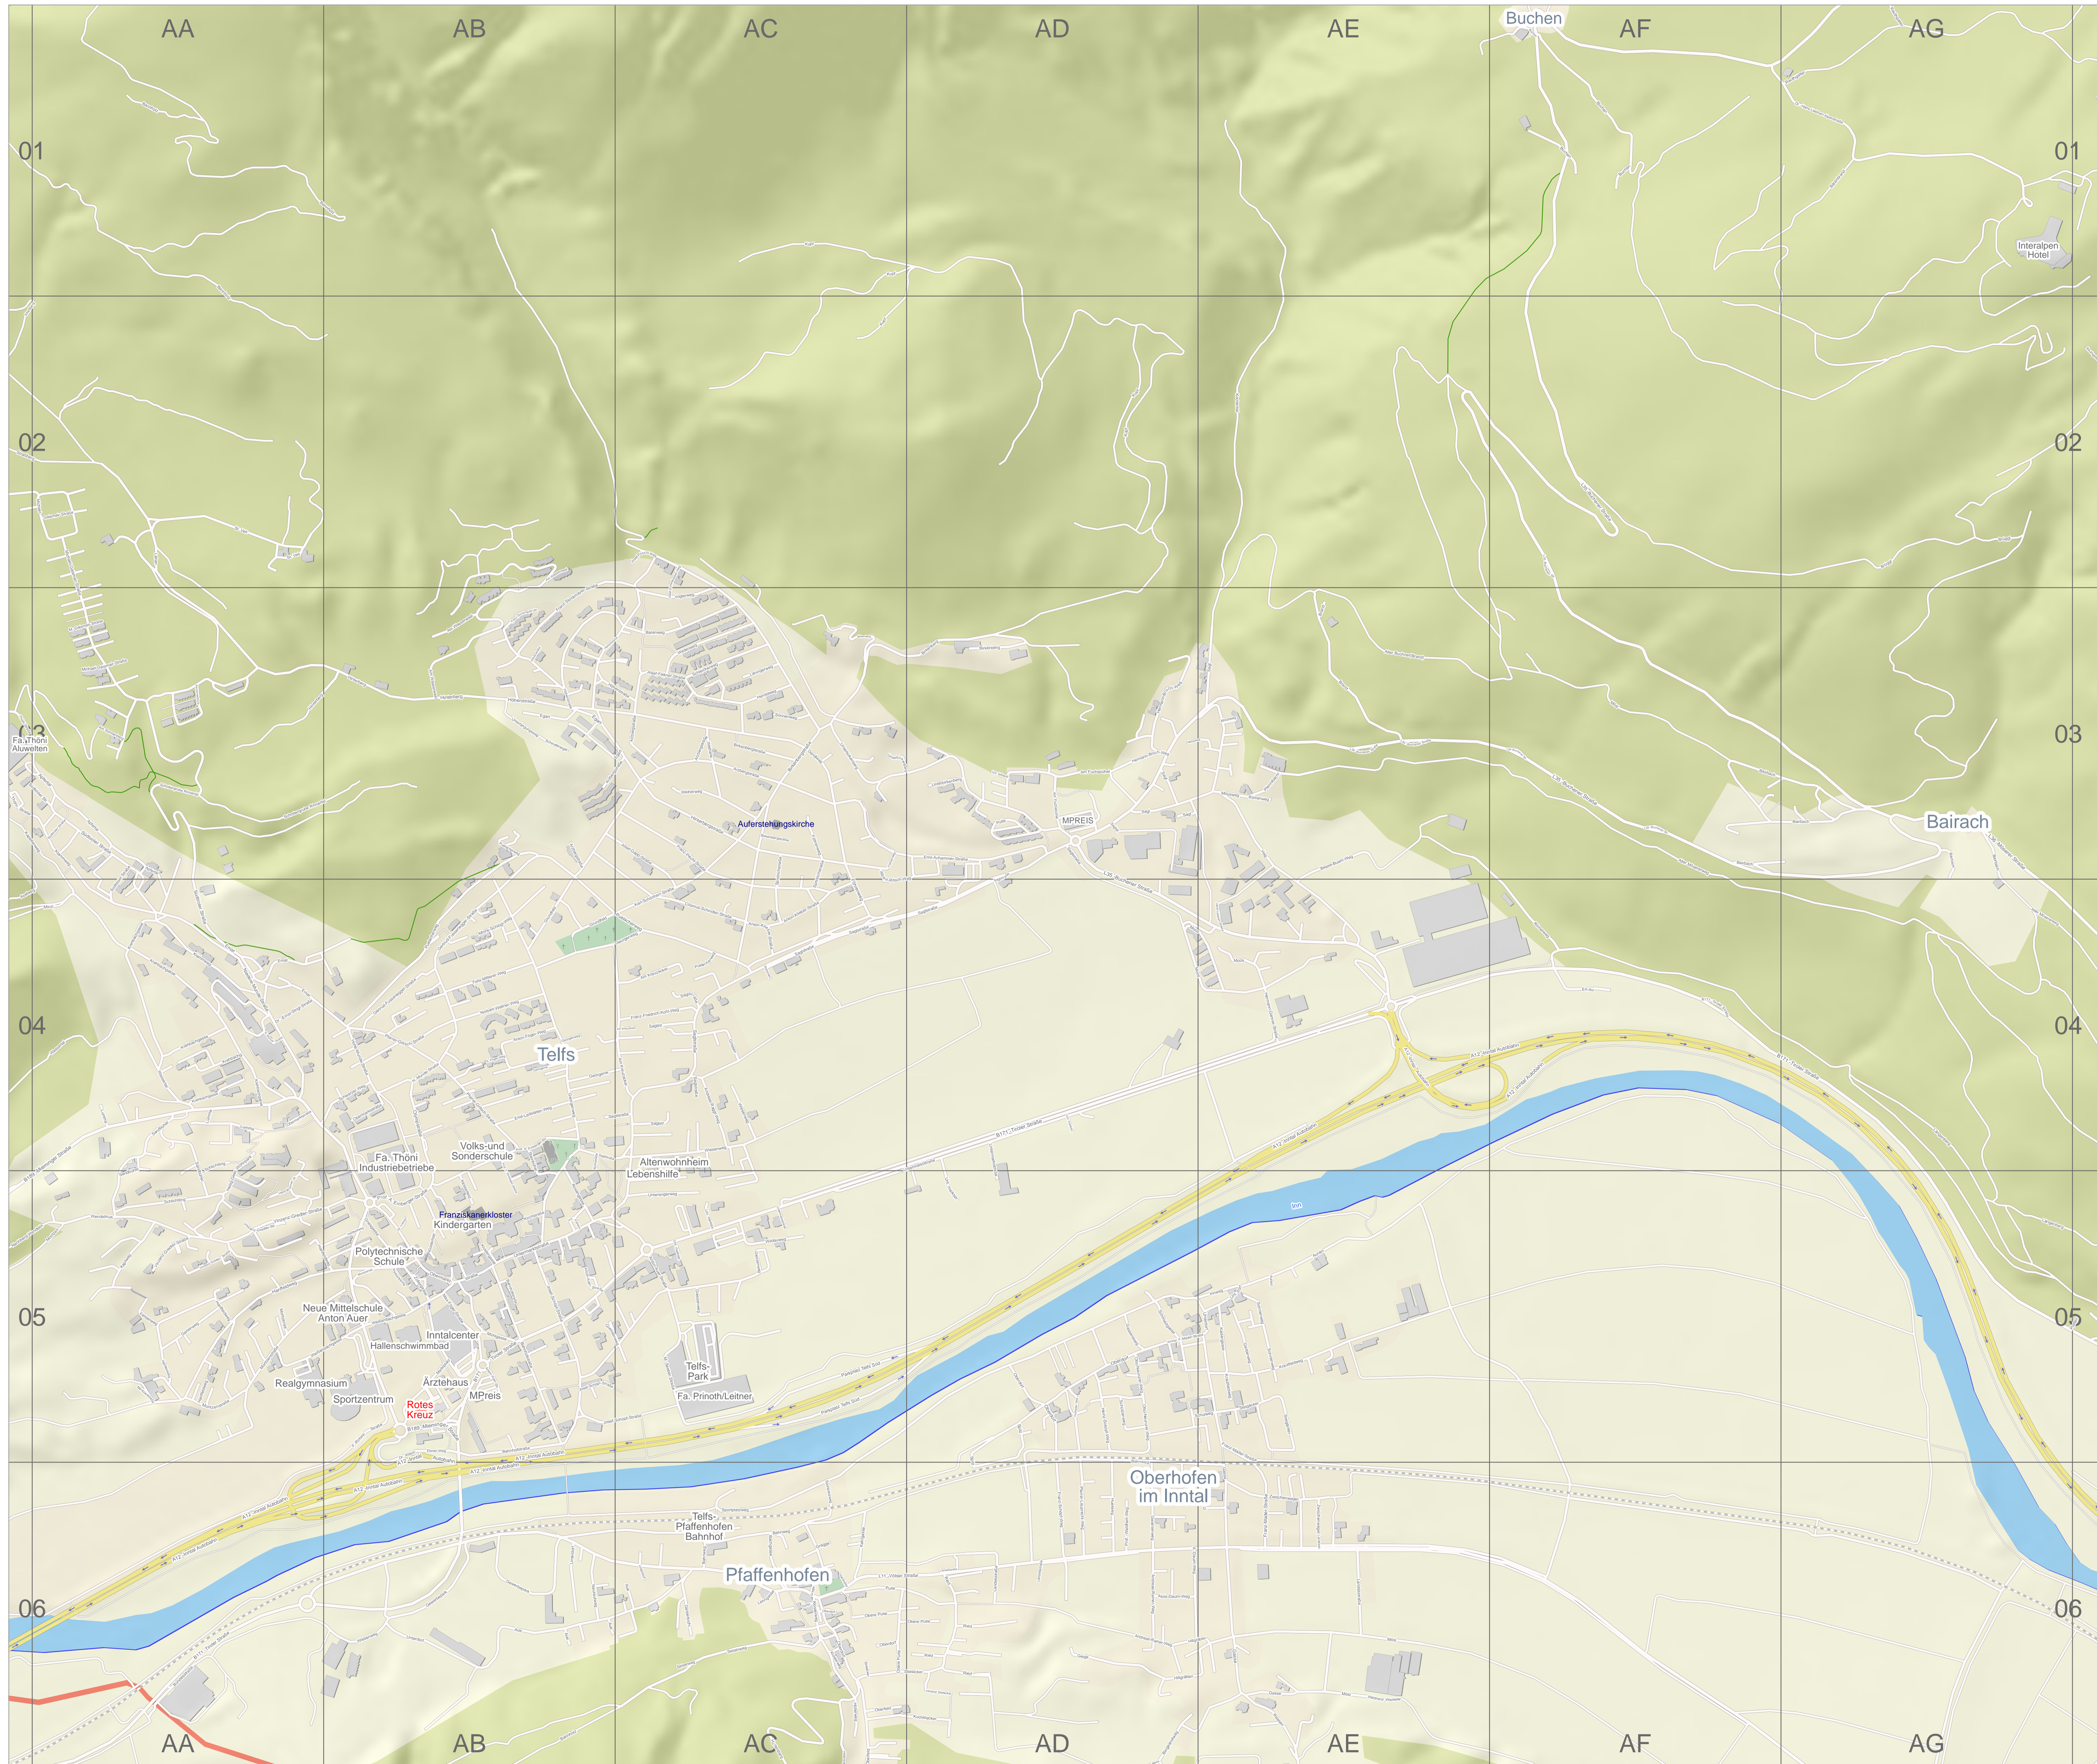

Haltestellenverzeichnis

750 m 1.5 km 2.3 km 3 km

© GIP.at & VVT

Verkehrsverbund Tirol GesmbH - Alle Angaben ohne Gewähr (Stand: April 2018)