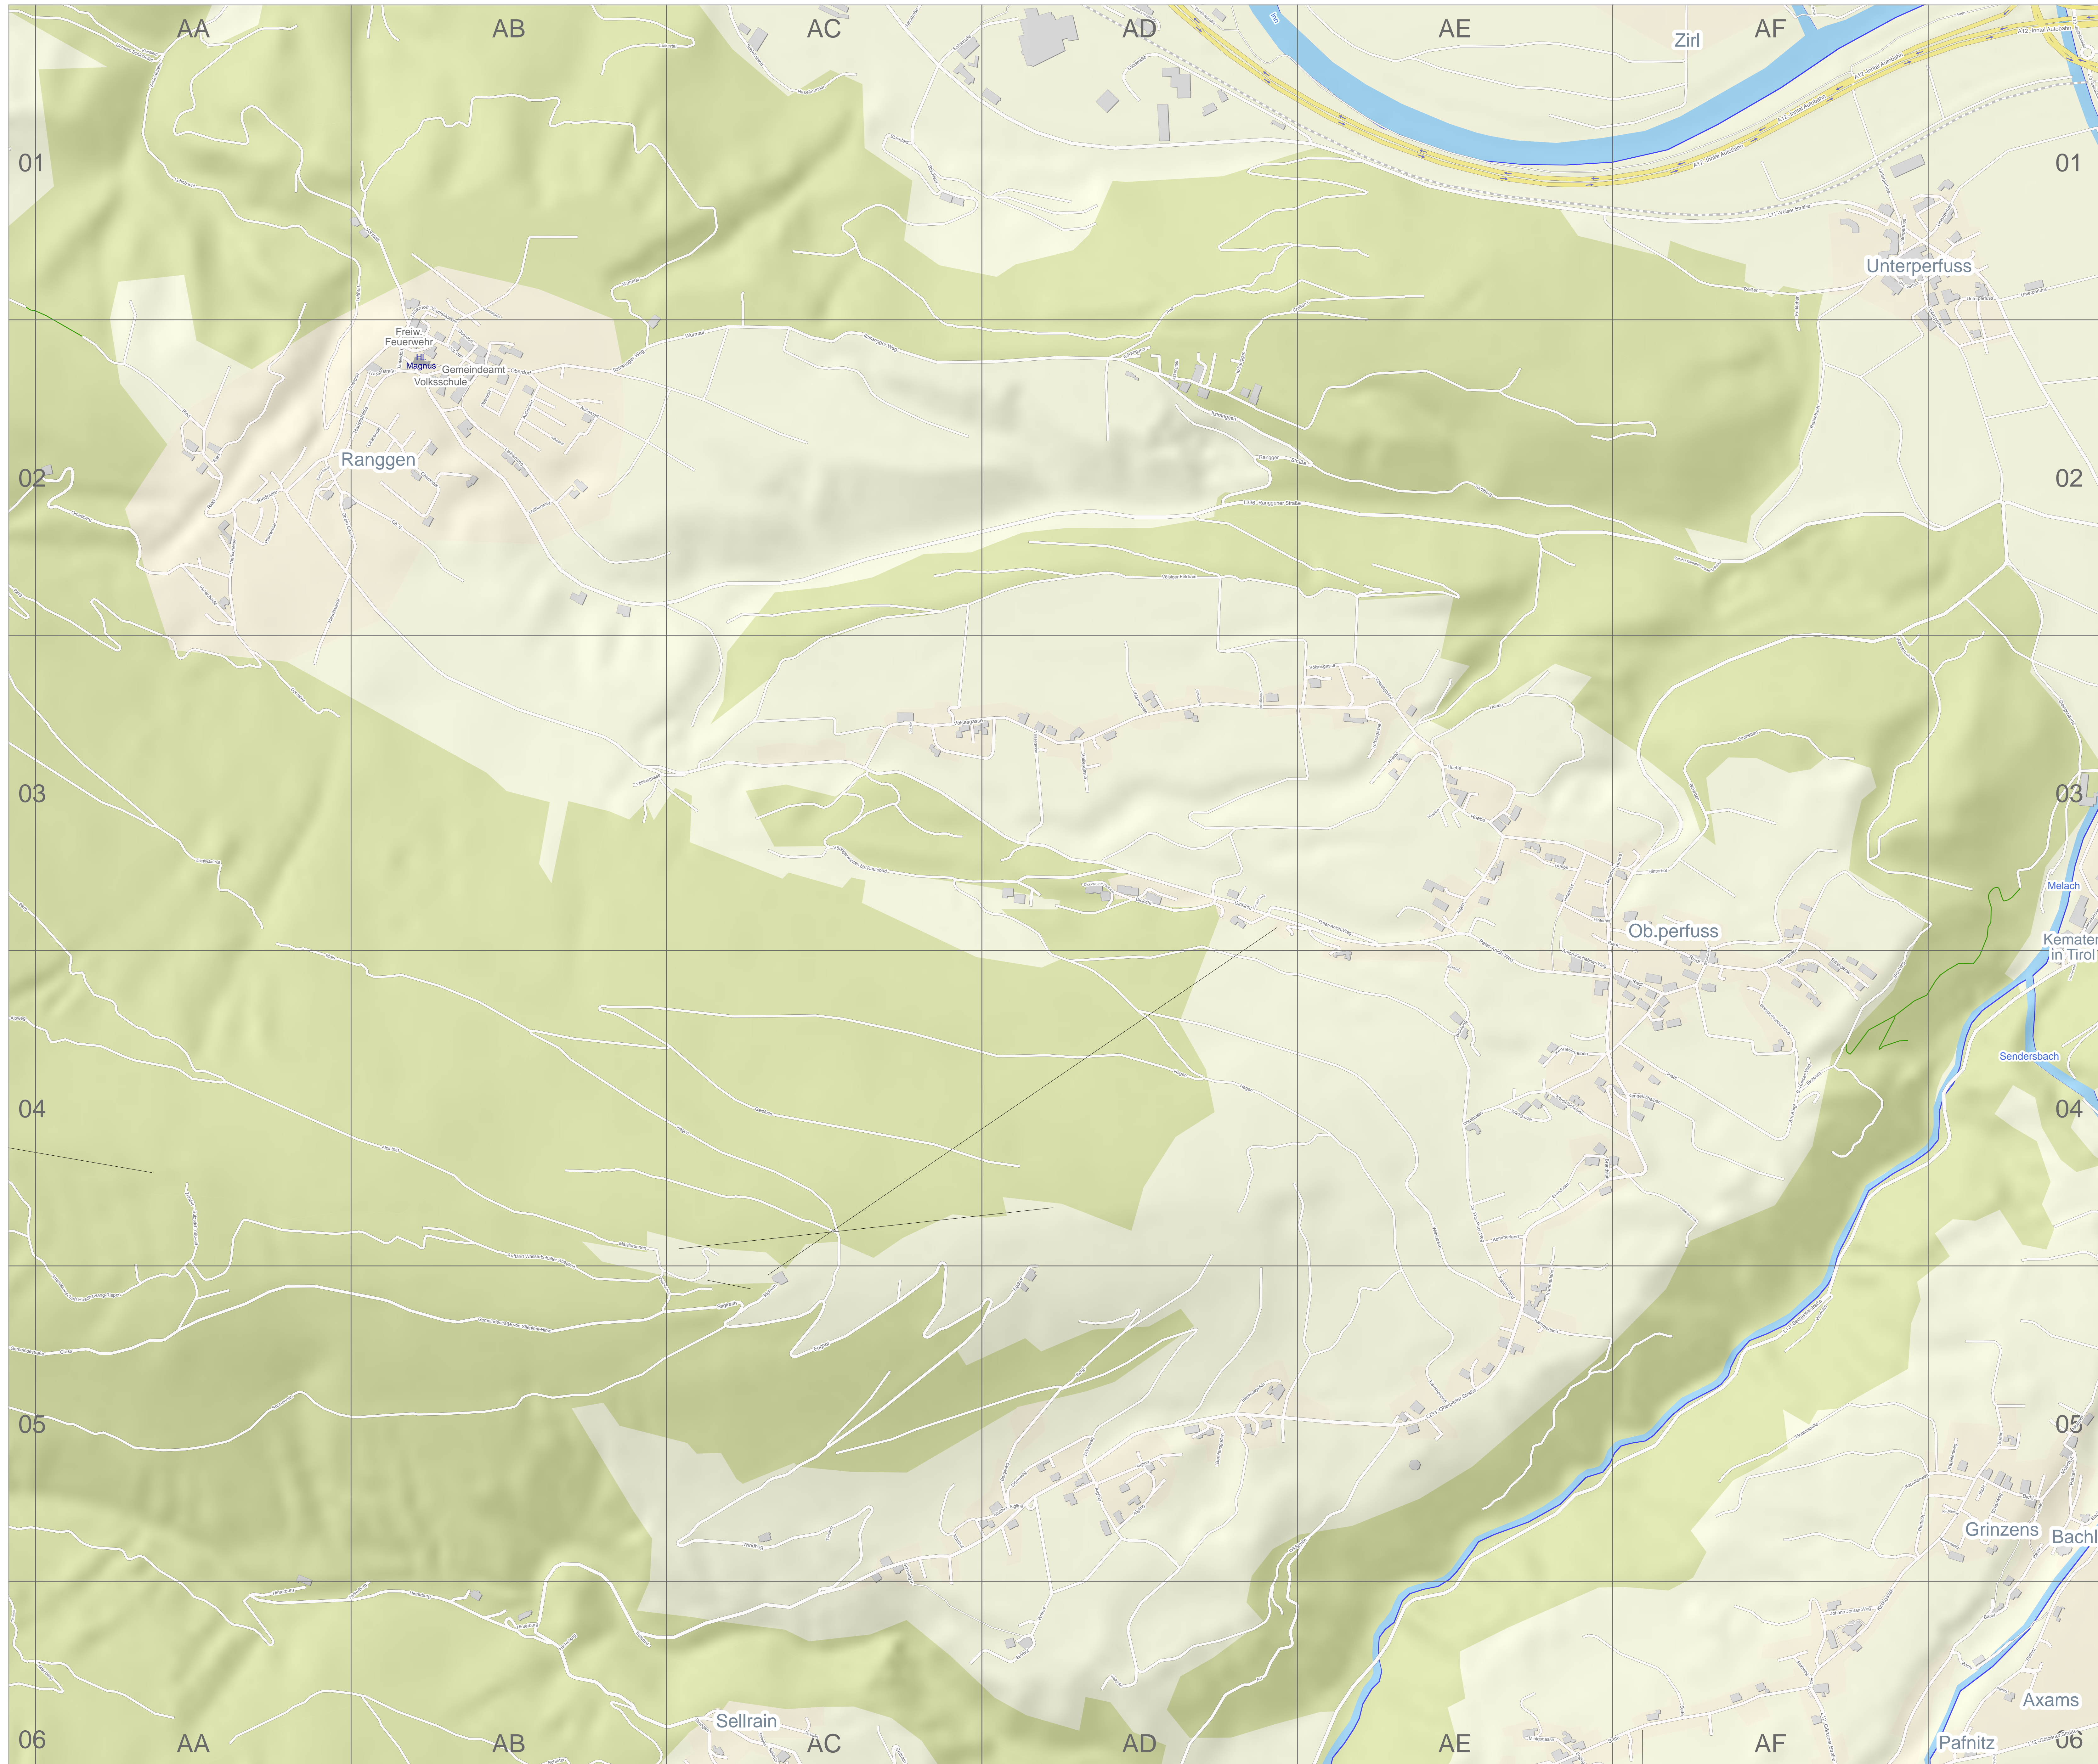

Haltestellenverzeichnis

750 m 1.5 km 2.3 km 3 km

© GIP.at & VVT

Verkehrsverbund Tirol GesmbH - Alle Angaben ohne Gewähr (Stand: April 2018)