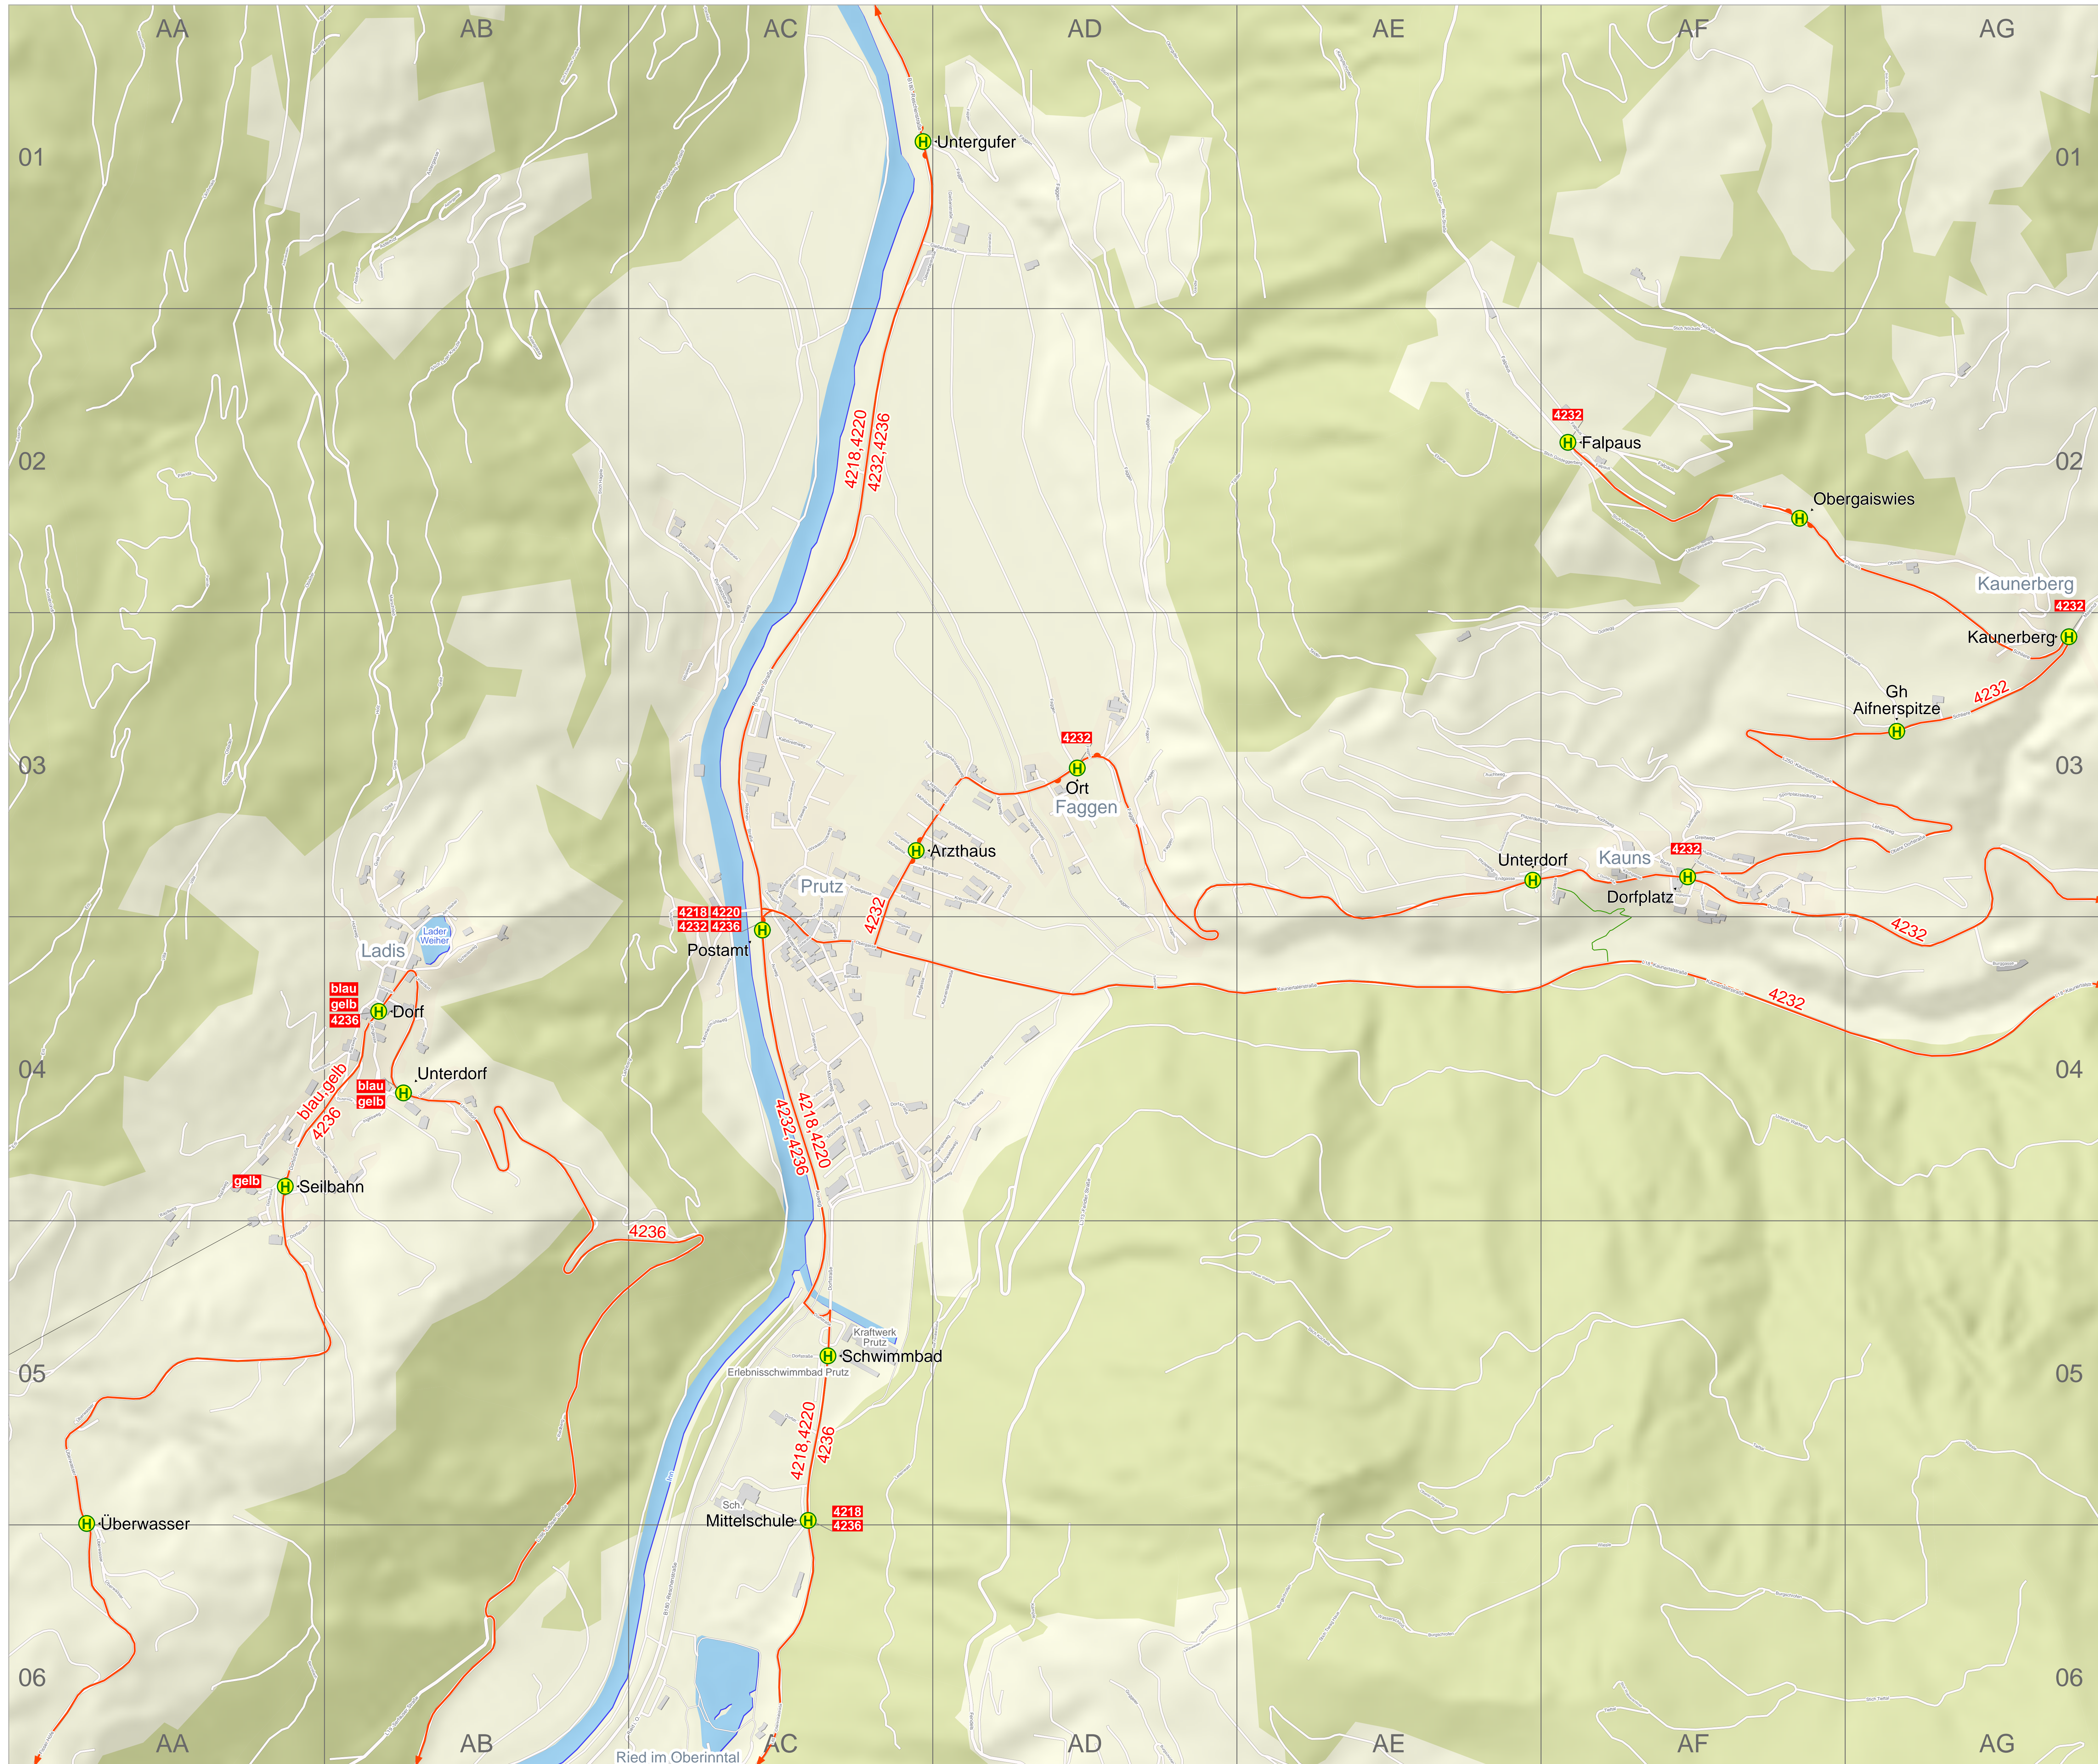

Verkehrslinienplan: Ladis-Prutz-Kauns

Haltestellenverzeichnis

Stadtname/Gemeindenname

- Ortsteilname

Haltestelle und Planquadrat

Faggen
Ort AD03

Kaunerberg
Falpaus AF02
Gh Aifnerspitze AG03
Kaunerberg AG03
Oberkaiswies AF02

Kauns
Dorfplatz AF03
Unterdorf AE03

Ladis
Dorf AB04
Seilbahn AA04
Überwasser AA05
Unterdorf AB04

Prutz
Arzthaus AC03
Mittelschule AC05
Postamt AC04
Schwimmbad AC05
Untergufer AC01

Verkehrsverbund Tirol GesmbH - Alle Angaben ohne Gewähr (Stand: April 2018)