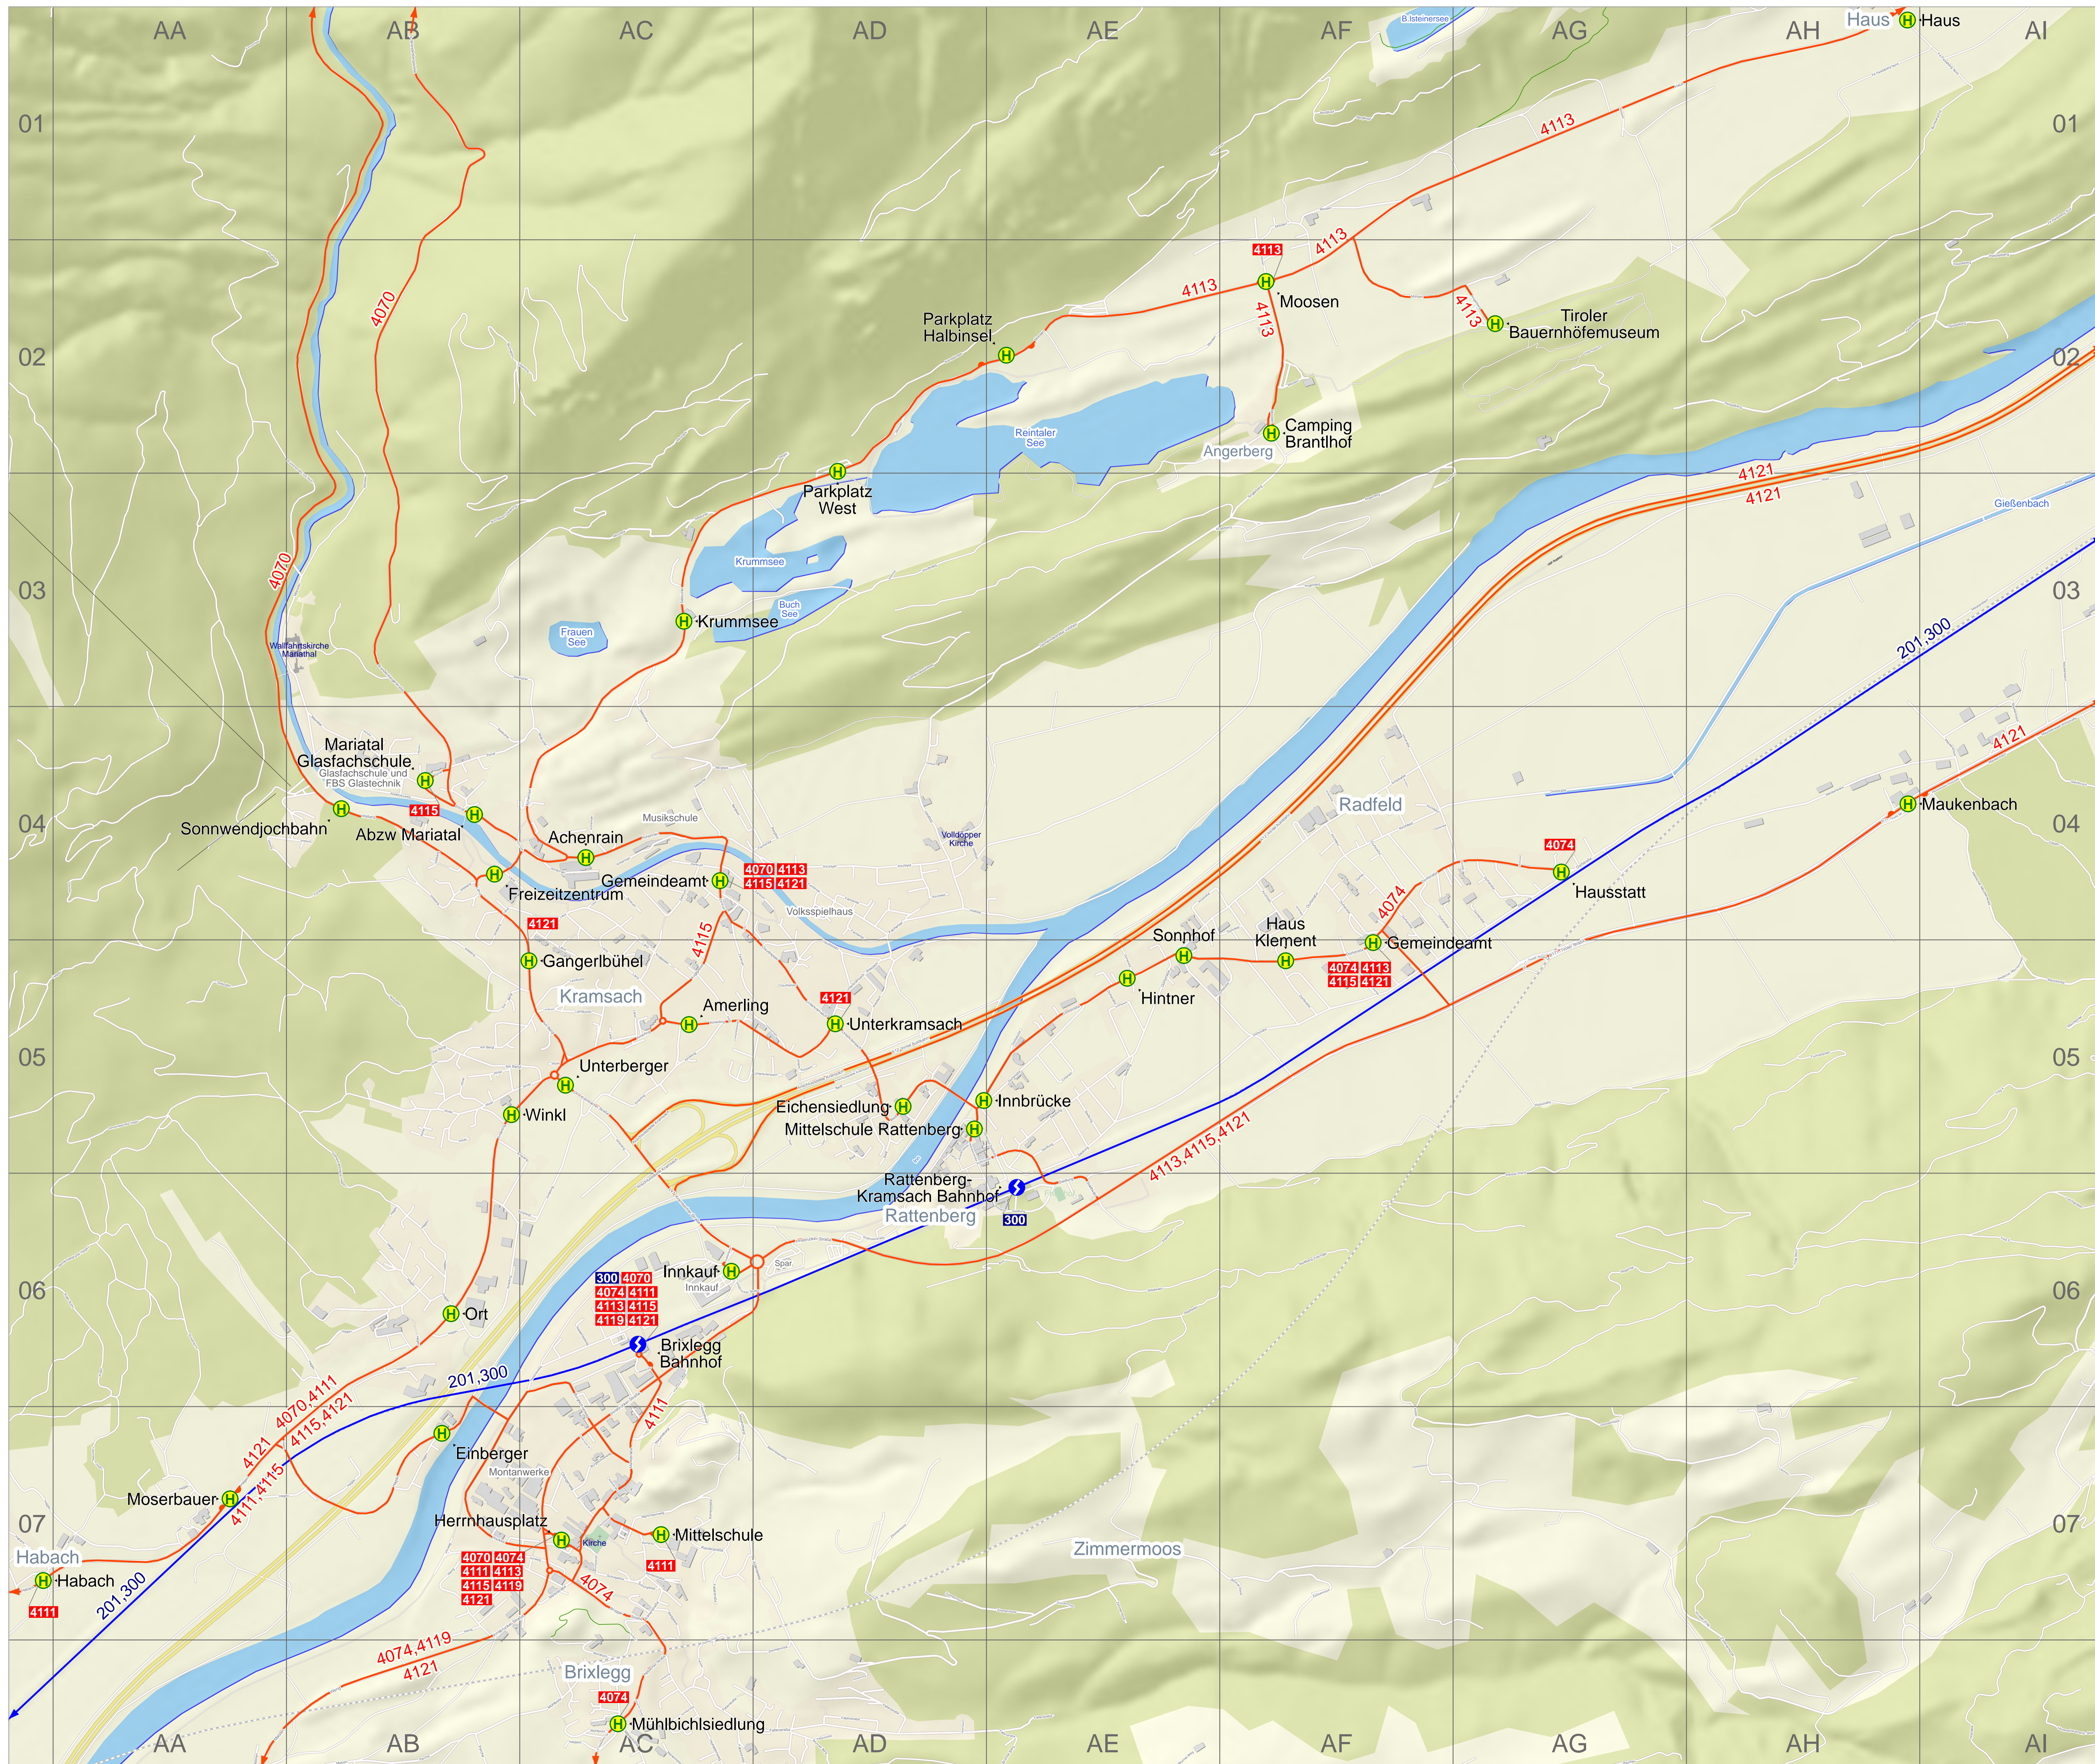

# Verkehrslinienplan: Kramsach - Radfeld - Brixlegg

## Haltestellenverzeichnis

- Stadtname/Gemeindename**  
**- Ortsteilname**  
 Haltestelle und Planquadrat
- Breitenbach a. I.**  
 Haus AH01
- Brixlegg**  
 Bahnhof AC06  
 Herrnhausplatz AC07  
 Innkauf AC06  
 Mittelschule AC07  
 Mühlbichlsiedlung AC08
- Kramsach**  
 Abzw Mariatal AB04  
 Achenrain AC04  
 Amerling AC05  
 Camping Brantthof AF02  
 Eichensiedlung AD05  
 Freizeitzentrum AB04  
 Gangerlbühel AC05  
 Gemeindeamt AC04  
 Krummsee AC03  
 Mariatal Glasfachschule AB04  
 Moosen AF02  
 Parkplatz Halbinsel AE02  
 Parkplatz West AD02  
 Sonnwendjochbahn AB04  
 Tiroler Bauernhofmuseum AG02  
 Unterberger AC05  
 Unterkramsach AD05  
 Winkl AB05
- Hagau b. Kr.**  
 Einberger AB07  
 Hagau Ort AB06  
 Moserbauer AA07
- Münster (Tirol)**  
 Habach AA07
- Radfeld**  
 Gemeindeamt AF05  
 Haus Klement AF05  
 Hausstatt AG04  
 Hintner AE05  
 Innbrücke AD05  
 Maukenbach AH04  
 Mittelschule Rattenberg AD05  
 Sonnhof AE05
- Rattenberg-Kramsach**  
 Bahnhof AE06

Verkehrsverbund Tirol GesmbH - Alle Angaben ohne Gewähr (Stand: April 2018)

1 km 2 km 3 km 4 km

© GIP.at & VVT