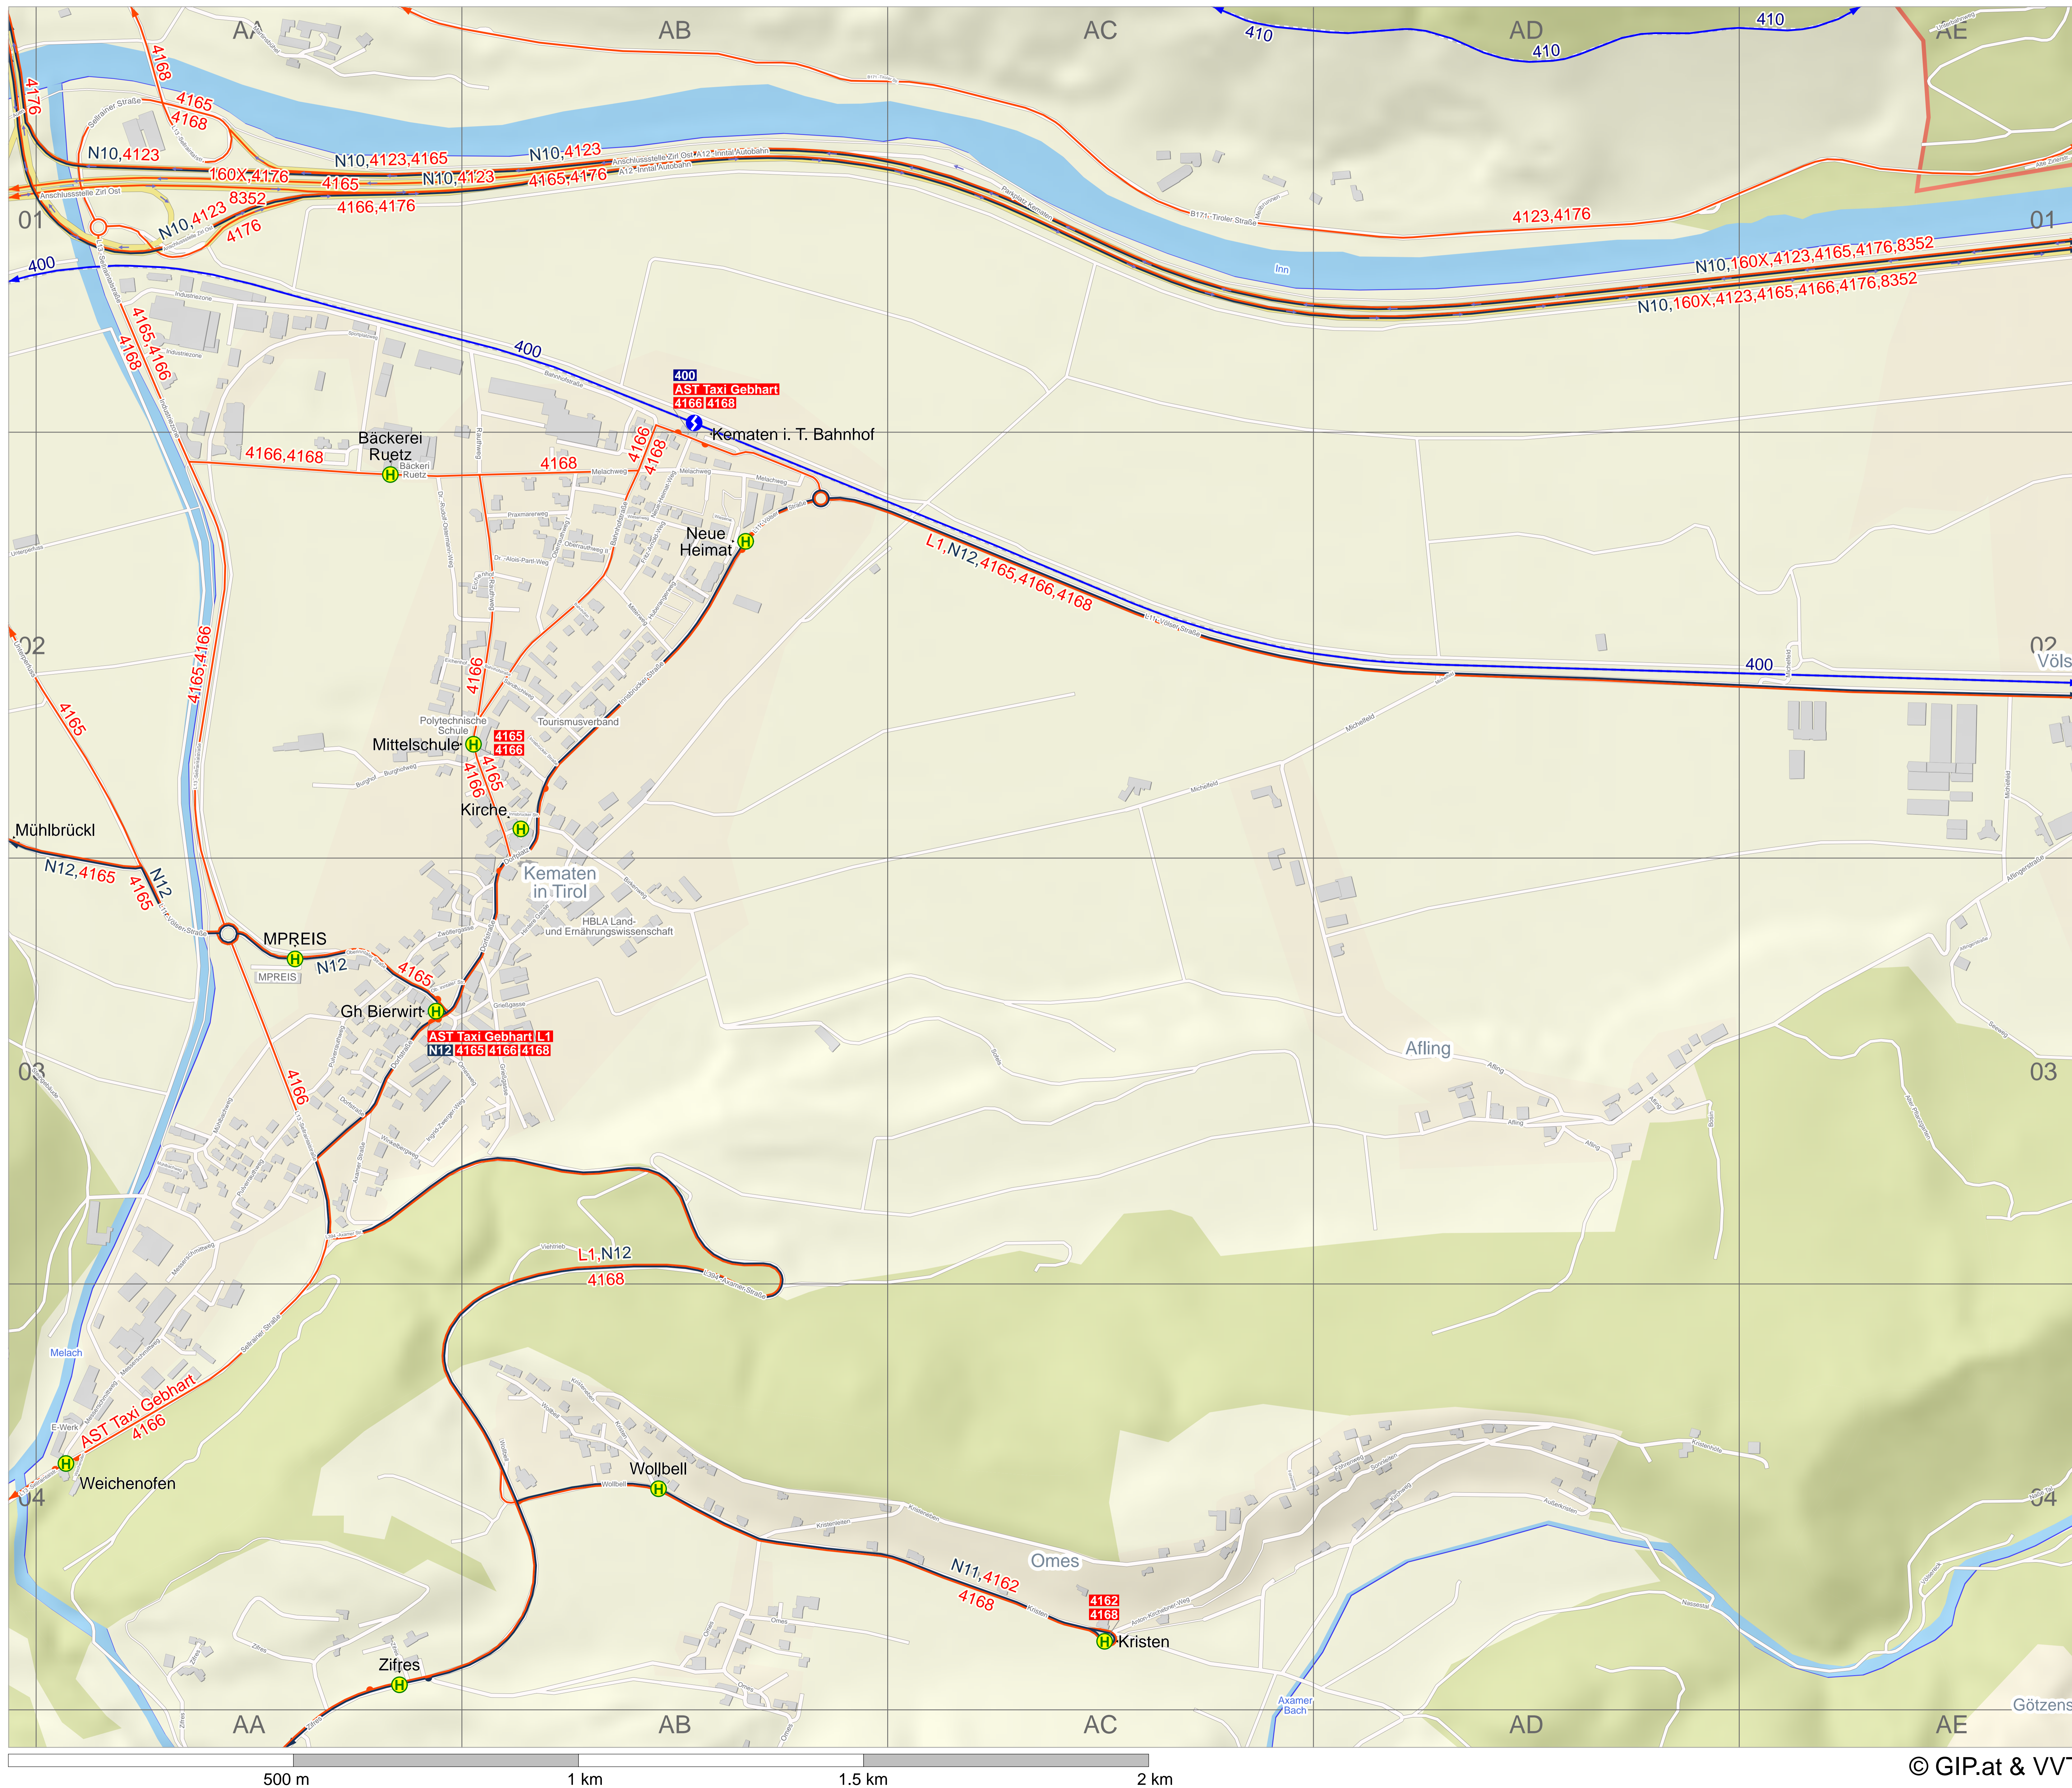

# Verkehrslinienplan: Kematen i. T.

## Haltestellenverzeichnis

Stadtname/Gemeindenname  
- Ortsteilname  
Haltestelle und Planquadrat

### Kematen i. T.

Bäckerei Ruetz AA02  
Bahnhof AB01  
Gh Bierwirt AA03  
Kirche AB02  
Mittelschule AB02  
MPREIS AA03  
Neue Heimat AB02  
Weichenofen AA04

Verkehrsverbund Tirol GesmbH - Alle Angaben ohne Gewähr (Stand: April 2018)