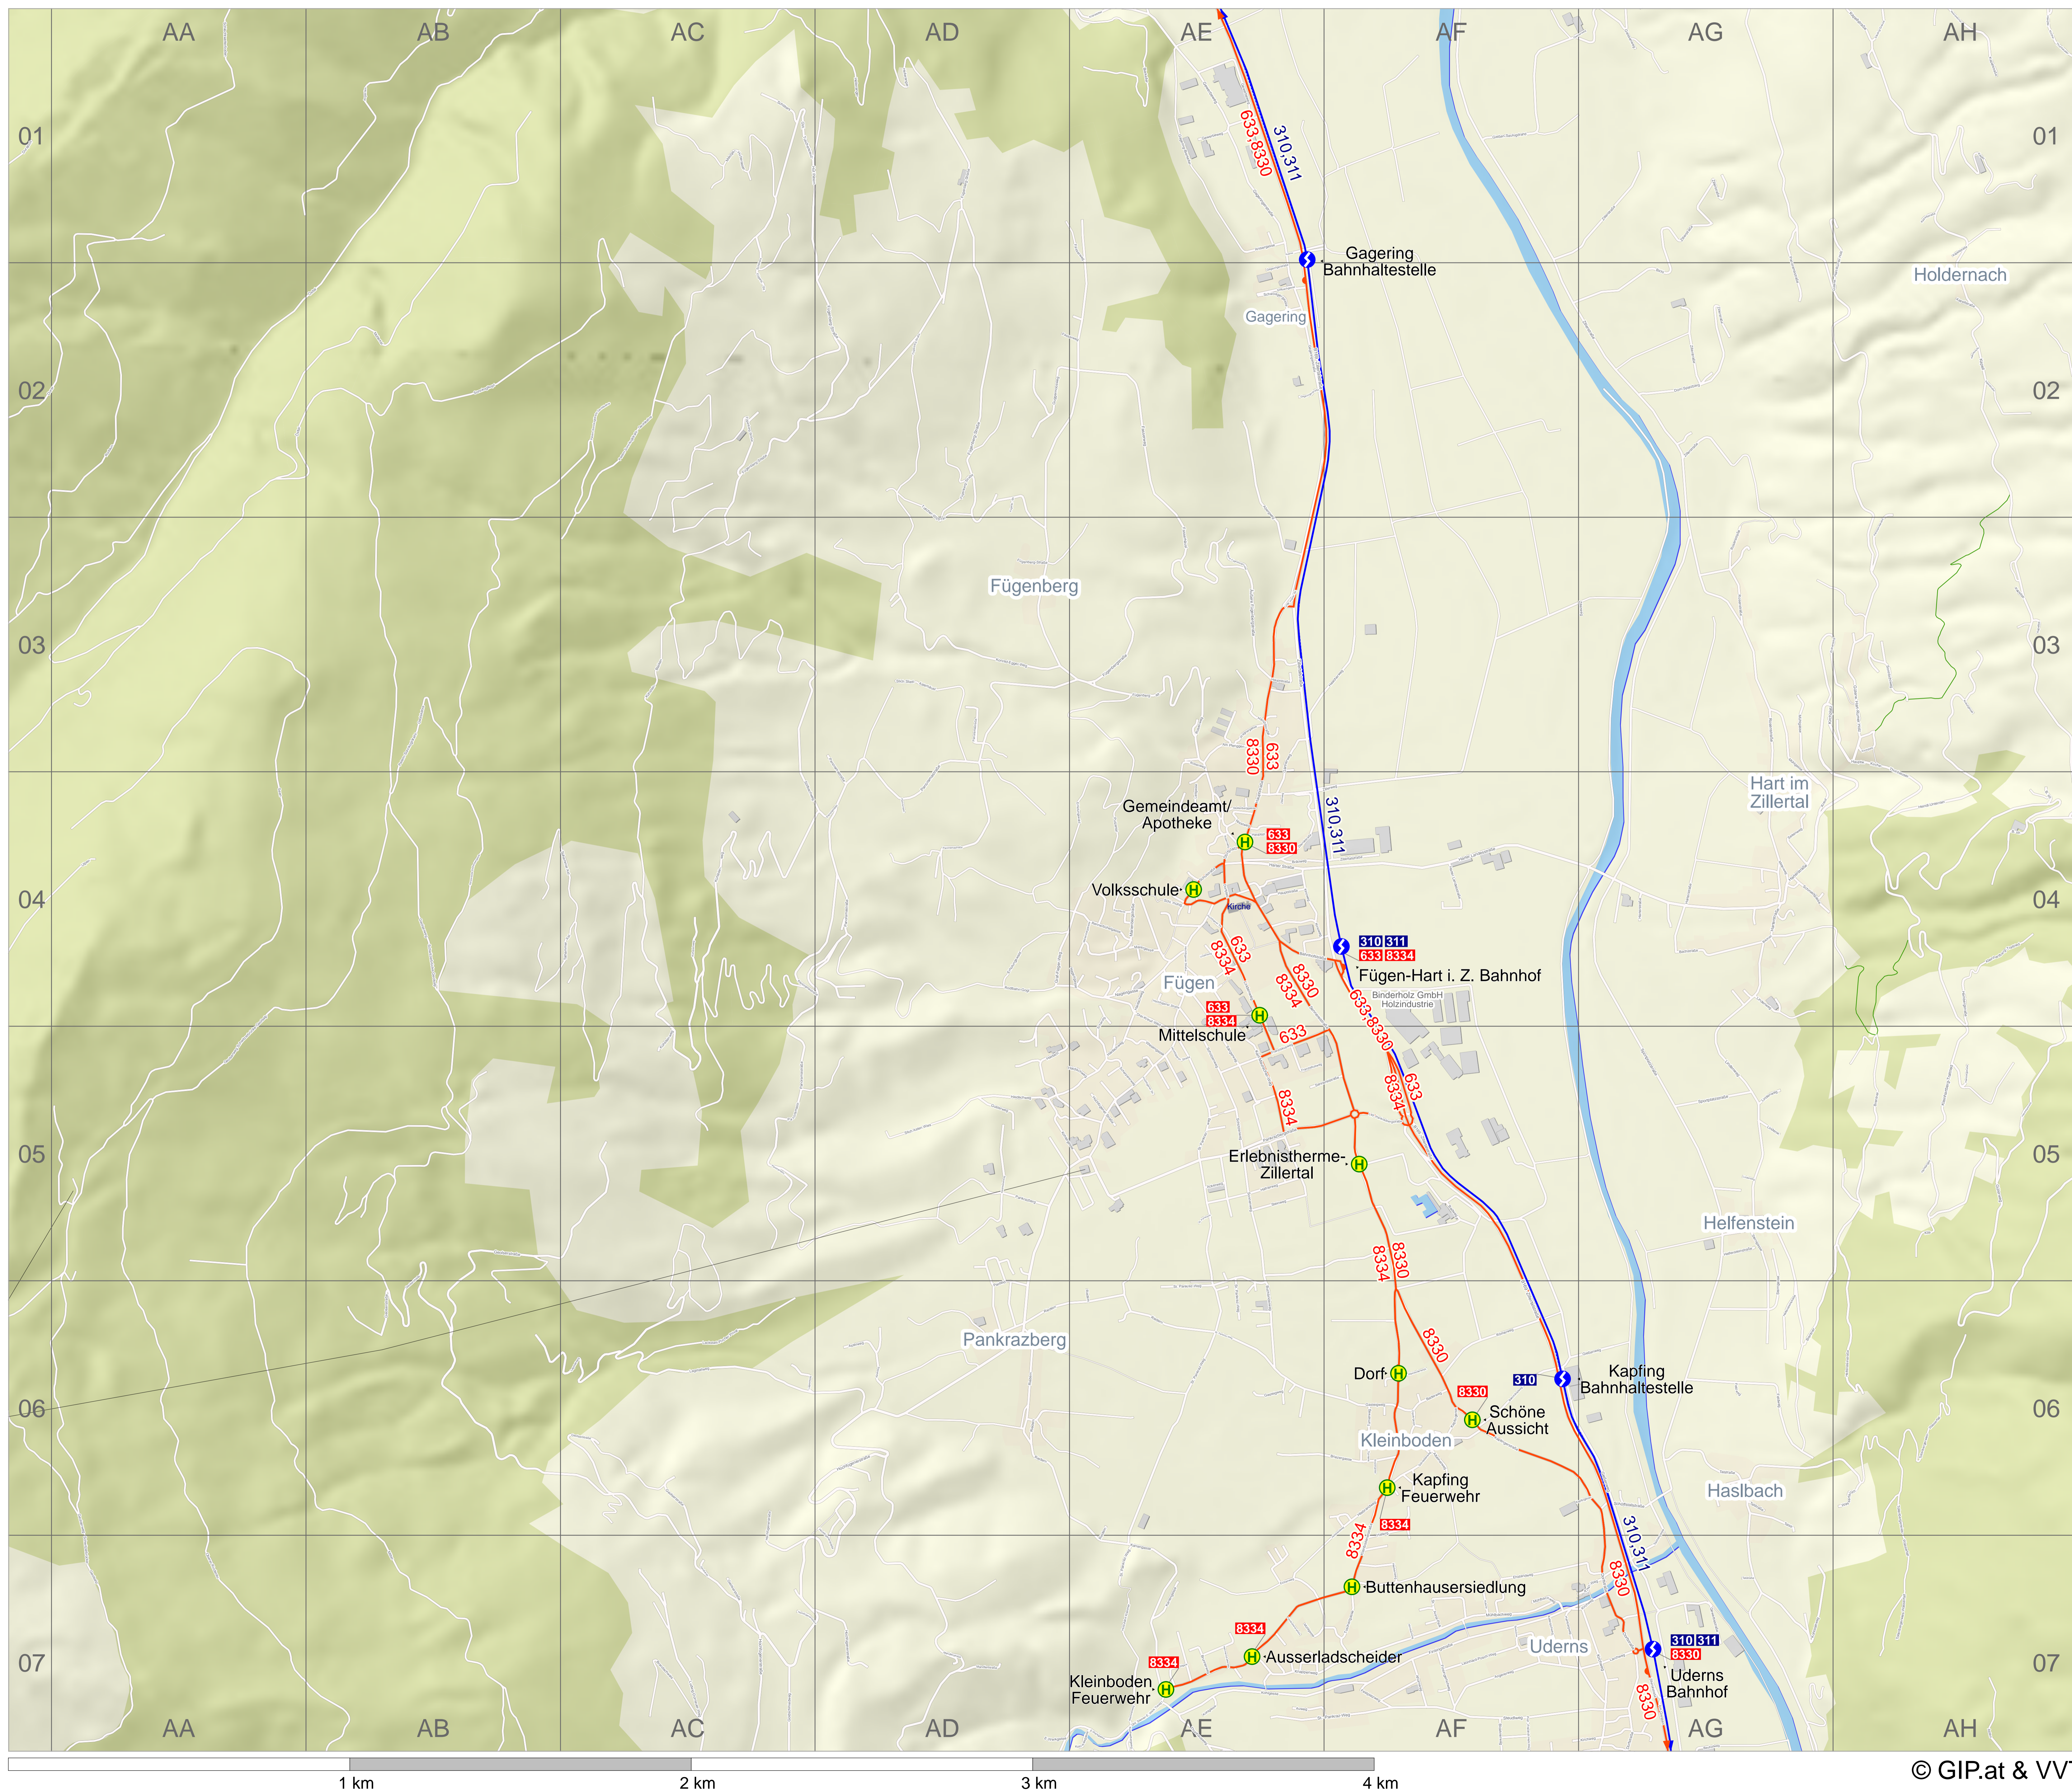

Verkehrslinienplan: Fügen-Fügenberg

Haltestellenverzeichnis

Stadtname/Gemeindenname

- Ortsteilname

Haltestelle und Planquadrat

Fügen

- Ausserladscheider AE07
- Bahnhof AF04
- Buttenhausersiedlung AF07
- Erlebnistherme-Zillertal AF05
- Gemeindeamt/Apotheke AE04
- Mittelschule AE04
- Volksschule AE04

- Gagering

- Bahnhaltestelle AE01

- Kapfing i. Z.

- Bahnhaltestelle AF06
- Dorf AF06
- Kapfing Feuerwehr AF06
- Schöne Aussicht AF06

- Kleinboden (Fügen)

- Kleinboden Feuerwehr AE07

Uderns

- Bahnhof AG07

Verkehrsverbund Tirol GesmbH - Alle Angaben ohne Gewähr (Stand: April 2018)