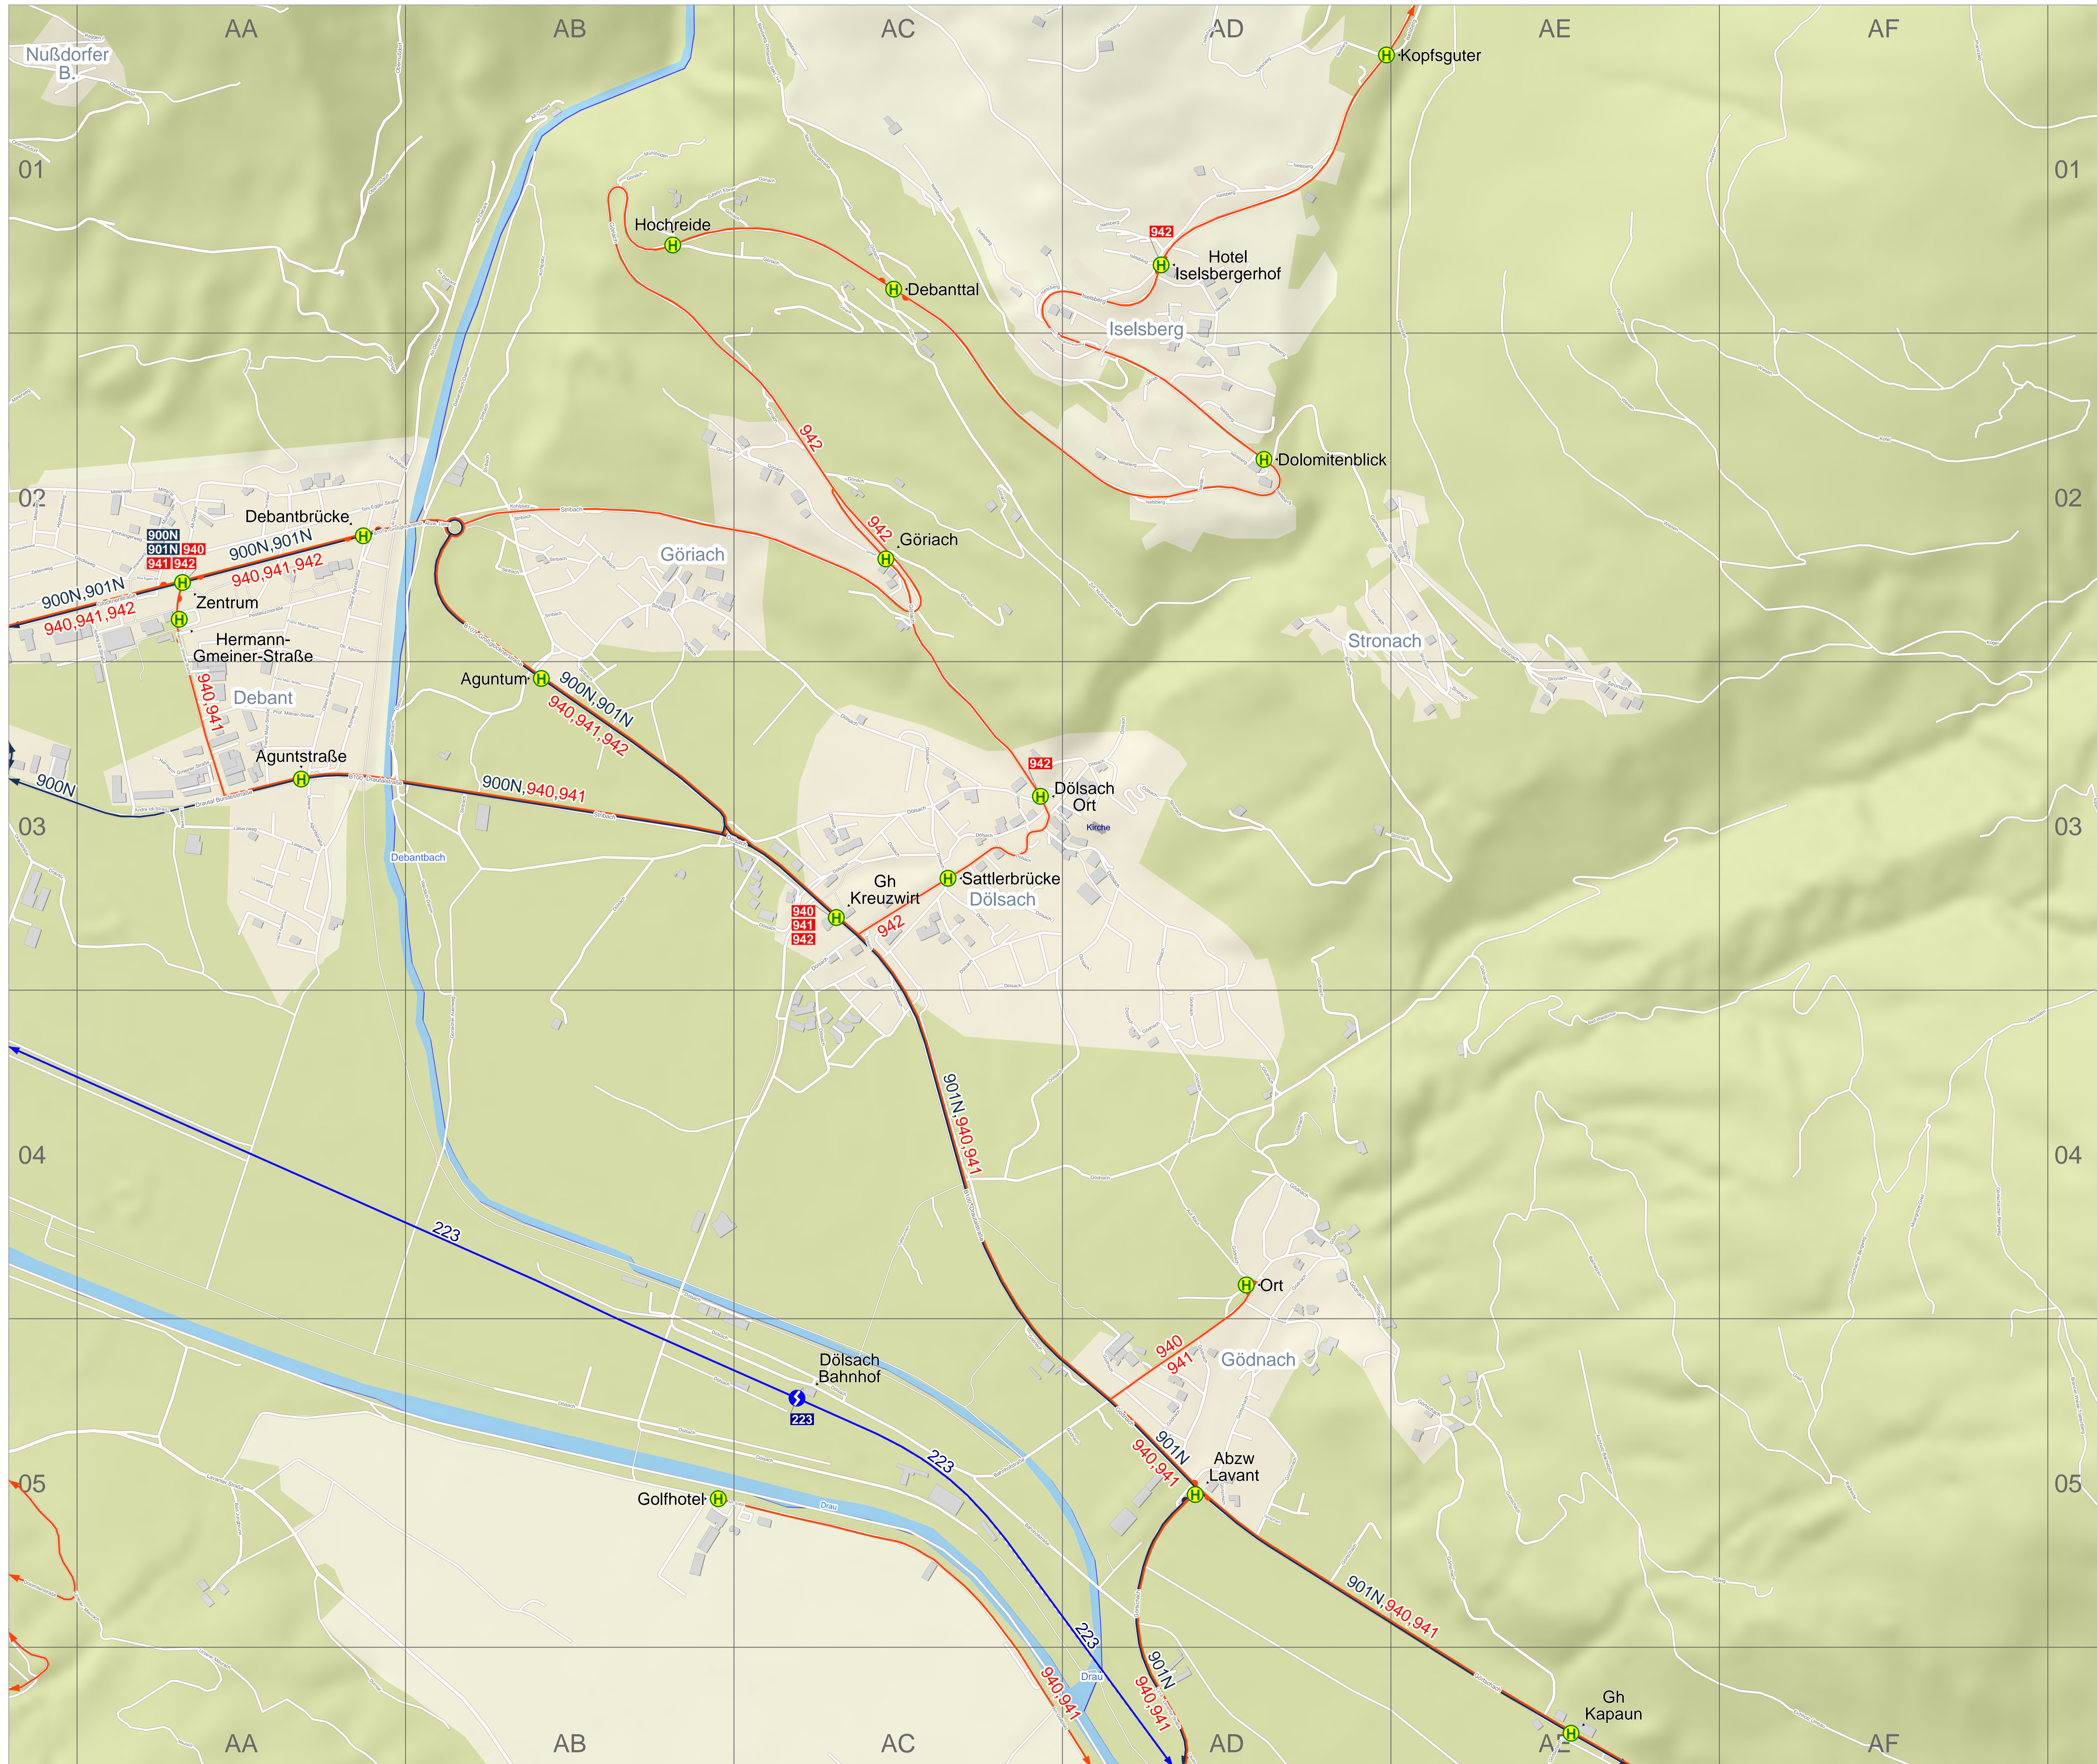

Verkehrslinienplan: Dölsach

Haltestellenverzeichnis

- Stadtname/Gemeindenname**
- Ortsteilname
 Haltestelle und Planquadrat
- Dölsach**
 Bahnhof AC05
 Debanttal AC01
 Dölsach Ort AC03
 Gh Kreuzwirt AC03
 Göriach AC02
 Hochreide AB01
 Sattlerbrücke AC03
- Gödnach**
 Abzw Lavant AD05
 Ort AD04
- Görttschach/Dölsach**
 Gh Kapaun AE06
- Stribach**
 Aguntum AB03
- Iselsberg-Stronach**
 Dolomitenblick AD02
 Hotel Iselsbergerhof AD01
 Kopfguter AD01
- Lavant**
 Golfhotel AB05
- Nußdorf-Debant**
- Debant i. O.
 Aguntstraße AA03
 Debantbrücke AA02
 Hermann-Gmeiner-Straße AA02
 Zentrum AA02

Verkehrsverbund Tirol GesmbH - Alle Angaben ohne Gewähr (Stand: April 2018)