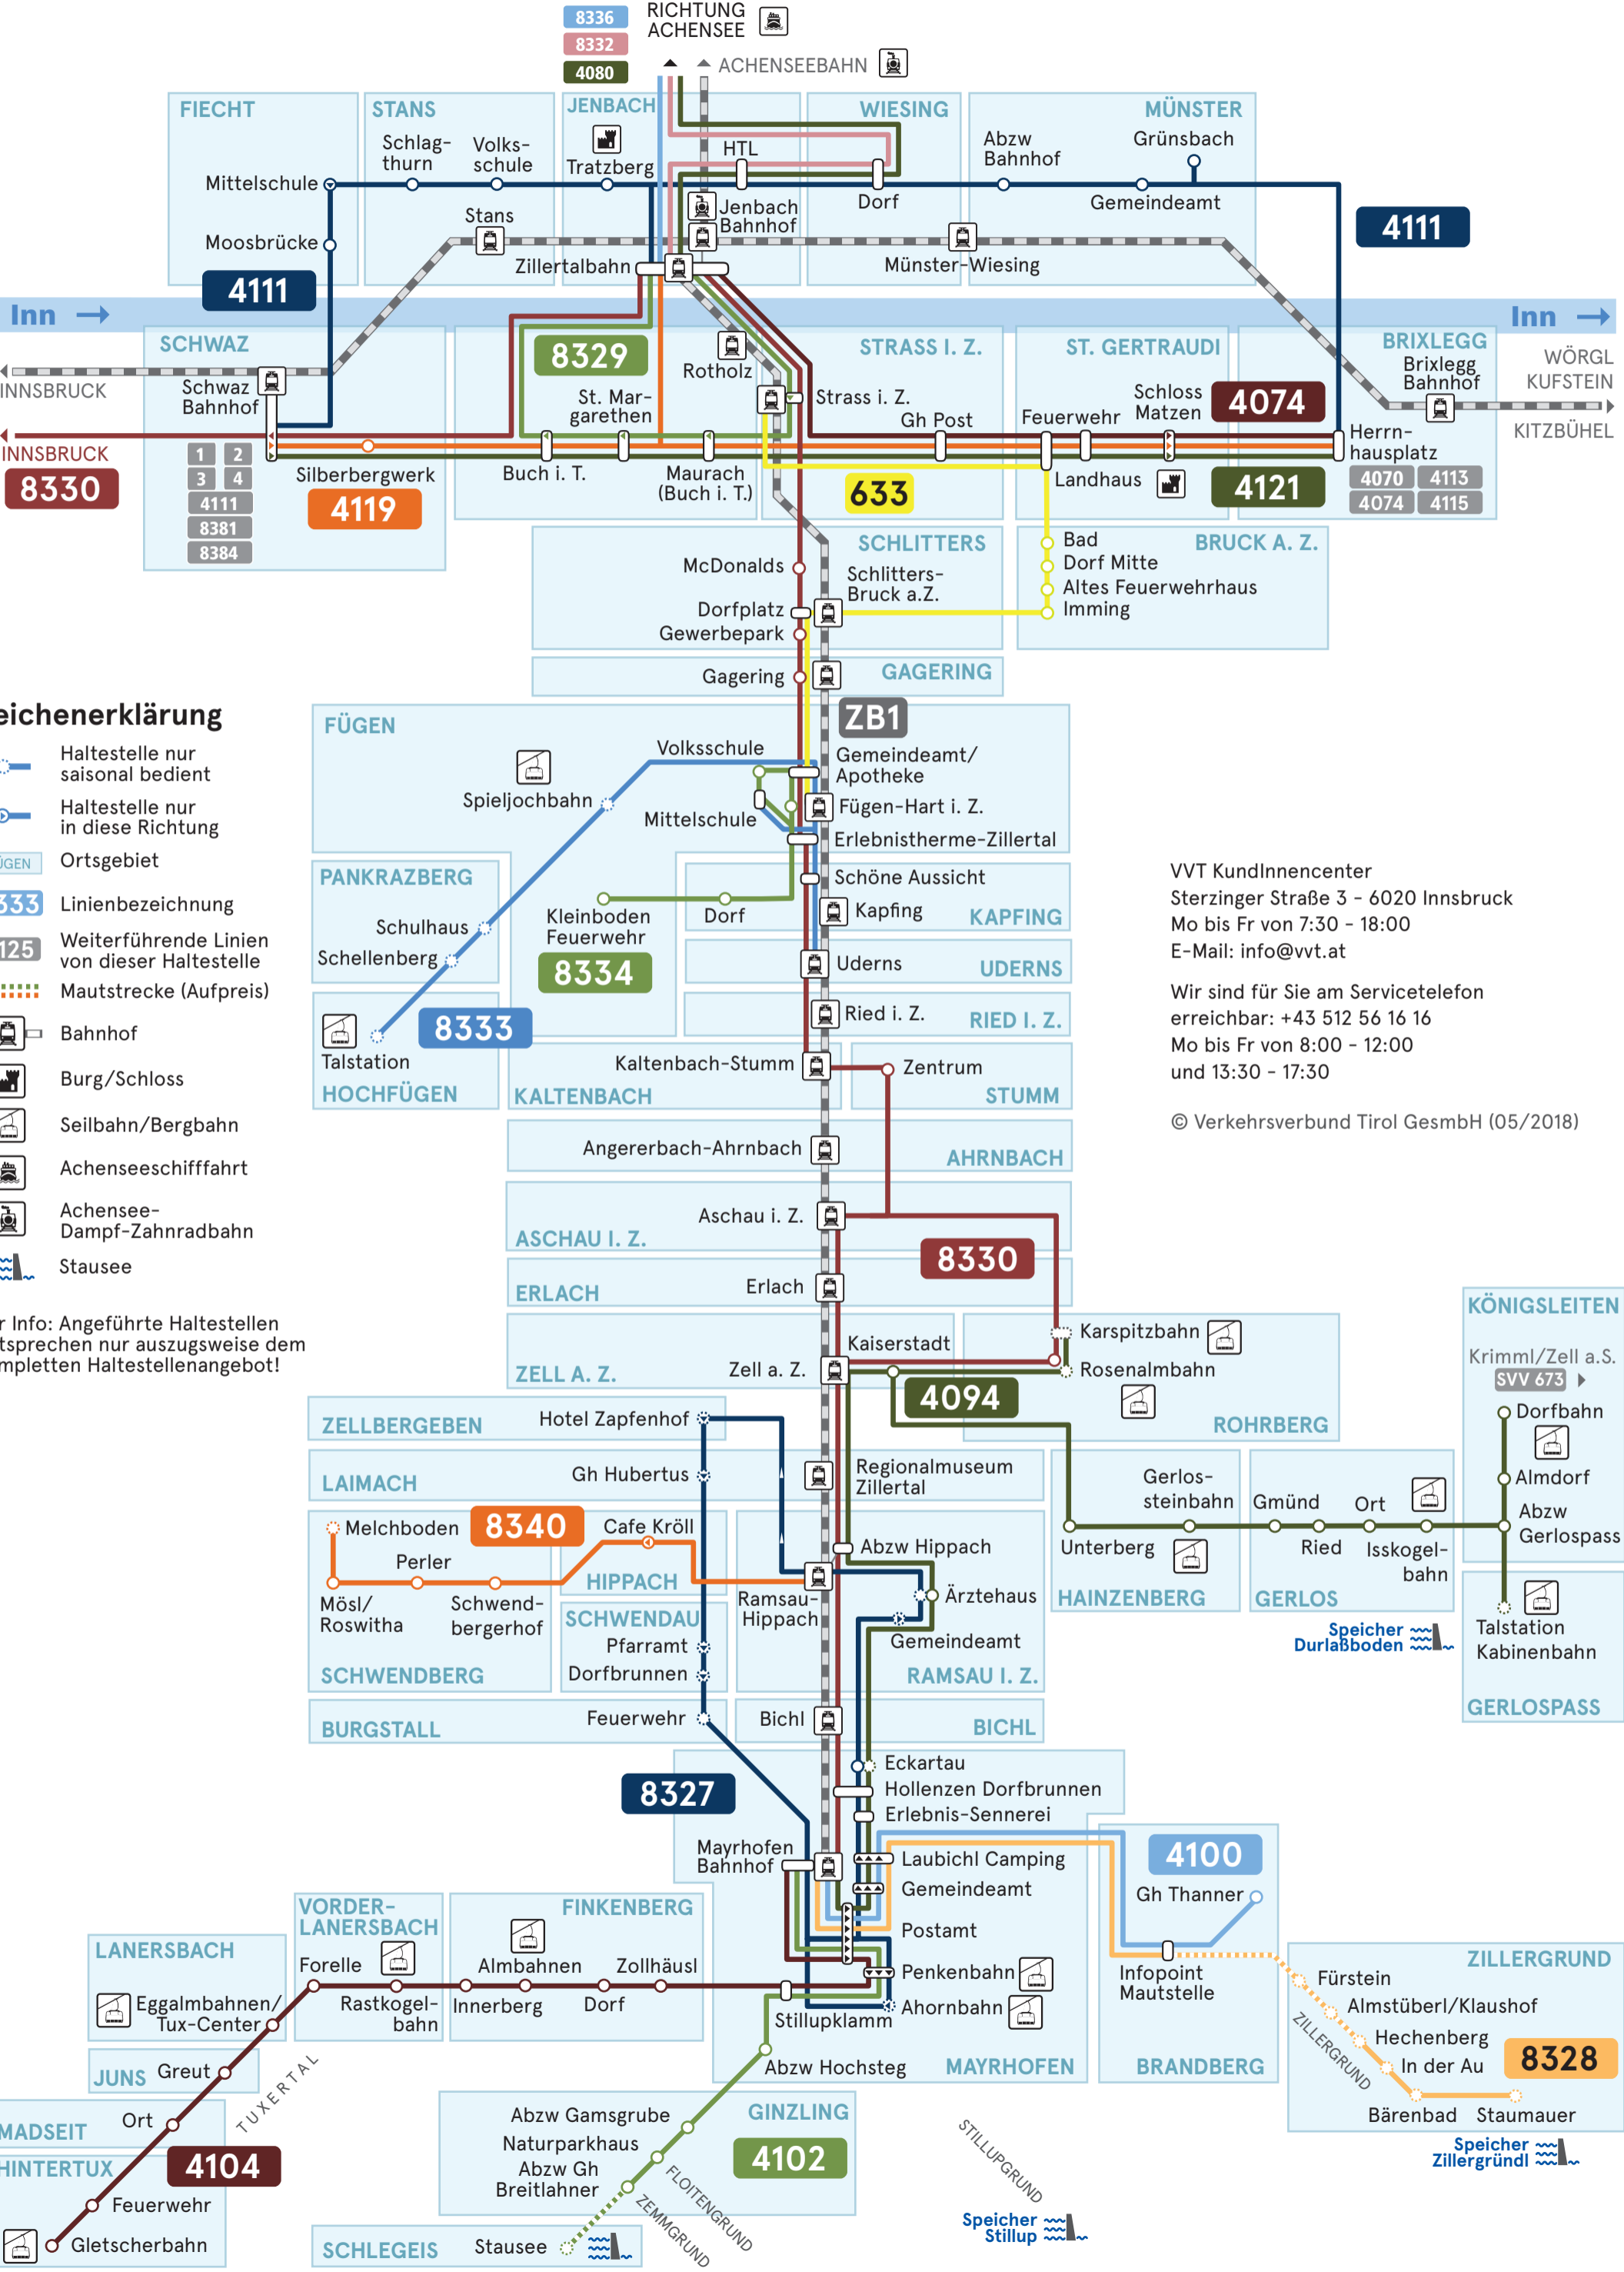

LINIENNETZPLAN ZILLERTAL

Zeichenerklärung

- Haltestelle nur saisonal bedient
- Haltestelle nur in diese Richtung
- FÜGEN Ortsgebiet
- 8333 Linienbezeichnung
- 4125 Weiterführende Linien von dieser Haltestelle
- Mautstrecke (Aufpreis)
- Bahnhof
- Burg/Schloss
- Seilbahn/Bergbahn
- Achenseeschifffahrt
- Achensee-Dampf-Zahnradbahn
- Stausee

Zur Info: Angeführte Haltestellen entsprechen nur auszugsweise dem kompletten Haltestellenangebot!

VVT KundInnencenter
Sterzinger Straße 3 - 6020 Innsbruck
Mo bis Fr von 7:30 - 18:00
E-Mail: info@vvt.at

Wir sind für Sie am Servicetelefon erreichbar: +43 512 56 16 16
Mo bis Fr von 8:00 - 12:00 und 13:30 - 17:30

© Verkehrsverbund Tirol GesmbH (05/2018)