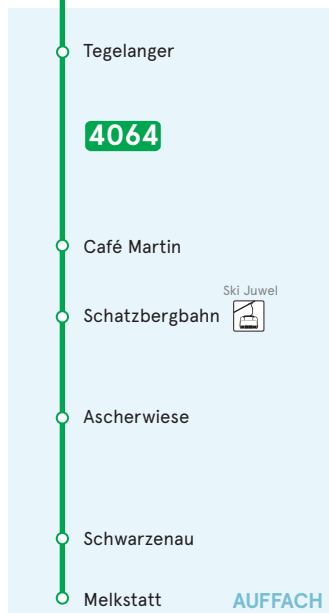

# LINIENNETZPLAN WILDSCHÖNAU - WÖRGL

## Wörgl Hauptbahnhof

Umstiegsmöglichkeiten auf die Buslinien:

- 4026** Wörgl - Bad Häring - Schwoich - Kufstein
- 4051** Wörgl - Hopfgarten - Westendorf - Kitzbühel
- 4055** Wörgl - Kirchbichl - Schaftebau - Kufstein
- 4060** Wörgl - Itter - Söll - Ellmau - St. Johann i. T.
- 4068** Wörgl - Angerberg - Mariastein - Kufstein
- 8311** Bruckhäusl - Kirchbichl - Wörgl - Breitenbach

## Zeichenerklärung

- Haltestelle nur in diese Richtung
- OBERAU Ortsgebiet
- 4064** Linienbezeichnung
- Anbindung an den Stadtverkehr (City-Bus)
- kurzer Fußweg

Nächstgelegene Haltestelle zu:

- Bergbahn/Seilbahn
- Lifanlage/Schlepplift
- Tourismusinformation