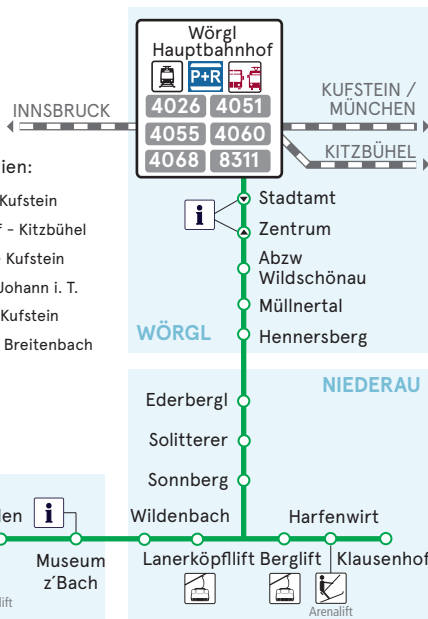

# LINIENNETZPLAN WILDSCHÖNAU - WÖRGL

## Wörgl Hauptbahnhof

Umstiegsmöglichkeiten auf die Buslinien:

- 4026** Wörgl - Bad Häring - Schwoich - Kufstein
- 4051** Wörgl - Hopfgarten - Westendorf - Kitzbühel
- 4055** Wörgl - Kirchbichl - Schaftebau - Kufstein
- 4060** Wörgl - Itter - Söll - Ellmau - St. Johann i. T.
- 4068** Wörgl - Angerberg - Mariastein - Kufstein
- 8311** Bruckhäusl - Kirchbichl - Wörgl - Breitenbach

## Zeichenerklärung

- Haltestelle nur in diese Richtung
- OBERAU Ortsgebiet
- 4064** Linienbezeichnung
- Anbindung an den Stadtverkehr (City-Bus)
- kurzer Fußweg

Nächstgelegene Haltestelle zu:

- Bergbahn/Seilbahn
- Lifanlage/Schlepplift
- Tourismusinformation