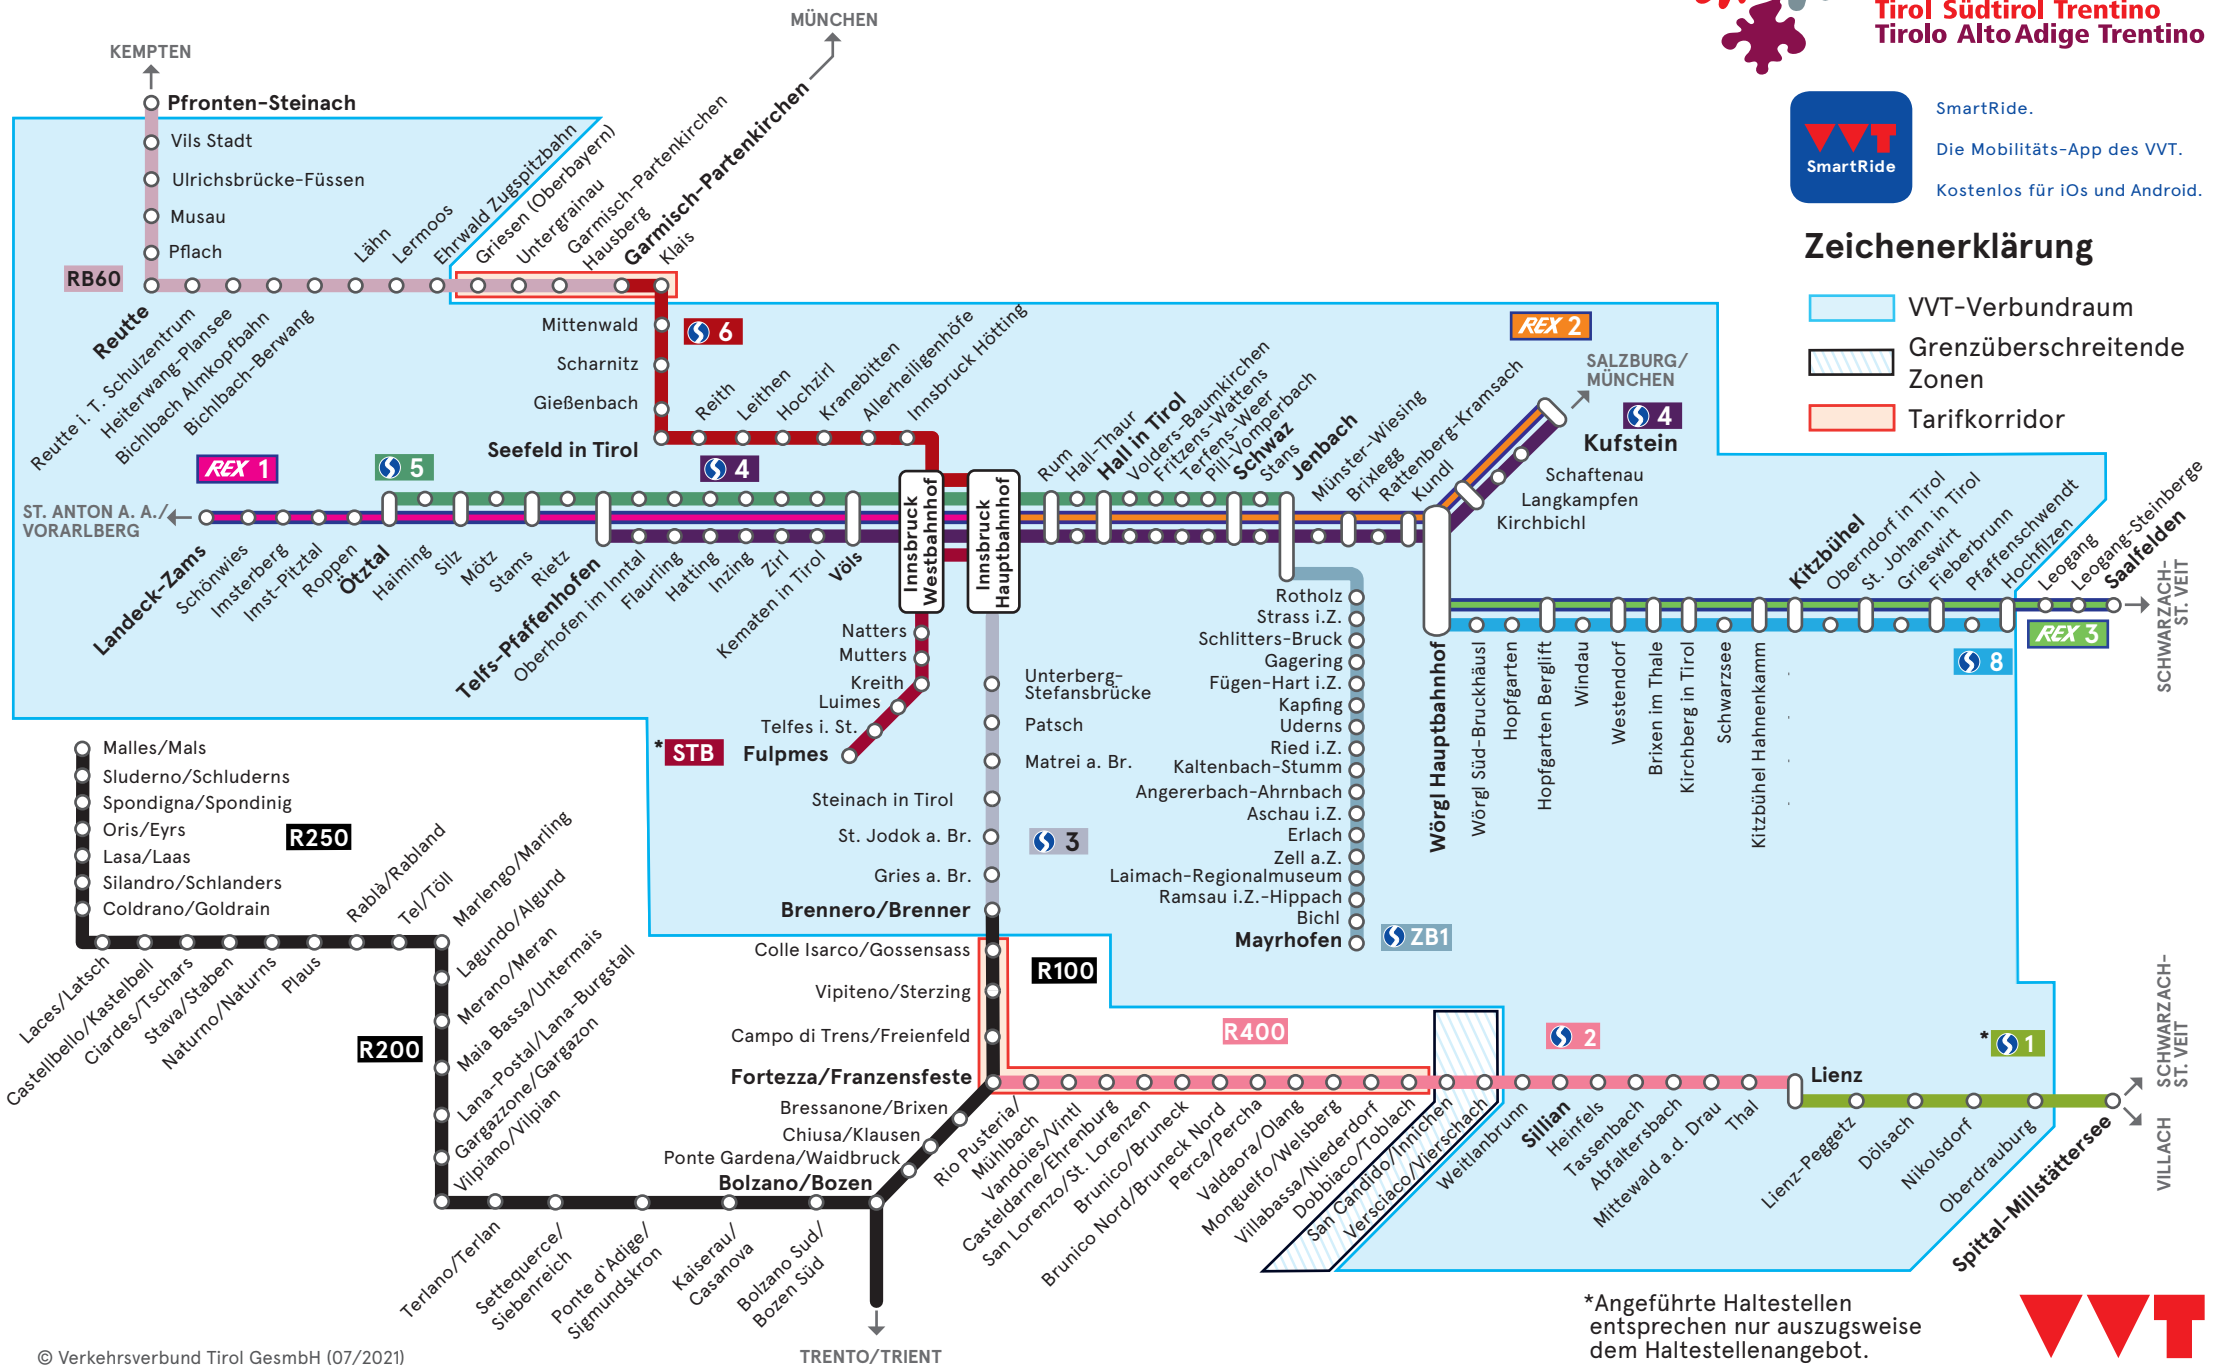

LINIENNETZPLAN NAHVERKEHR TIROL

SmartRide.
Die Mobilitäts-App des VVT.
Kostenlos für iOS und Android.

Zeichenerklärung

- VVT-Verbundraum
- Grenzüberschreitende Zonen
- Tarifkorridor

*Angeführte Haltestellen entsprechen nur auszugsweise dem Haltestellenangebot.