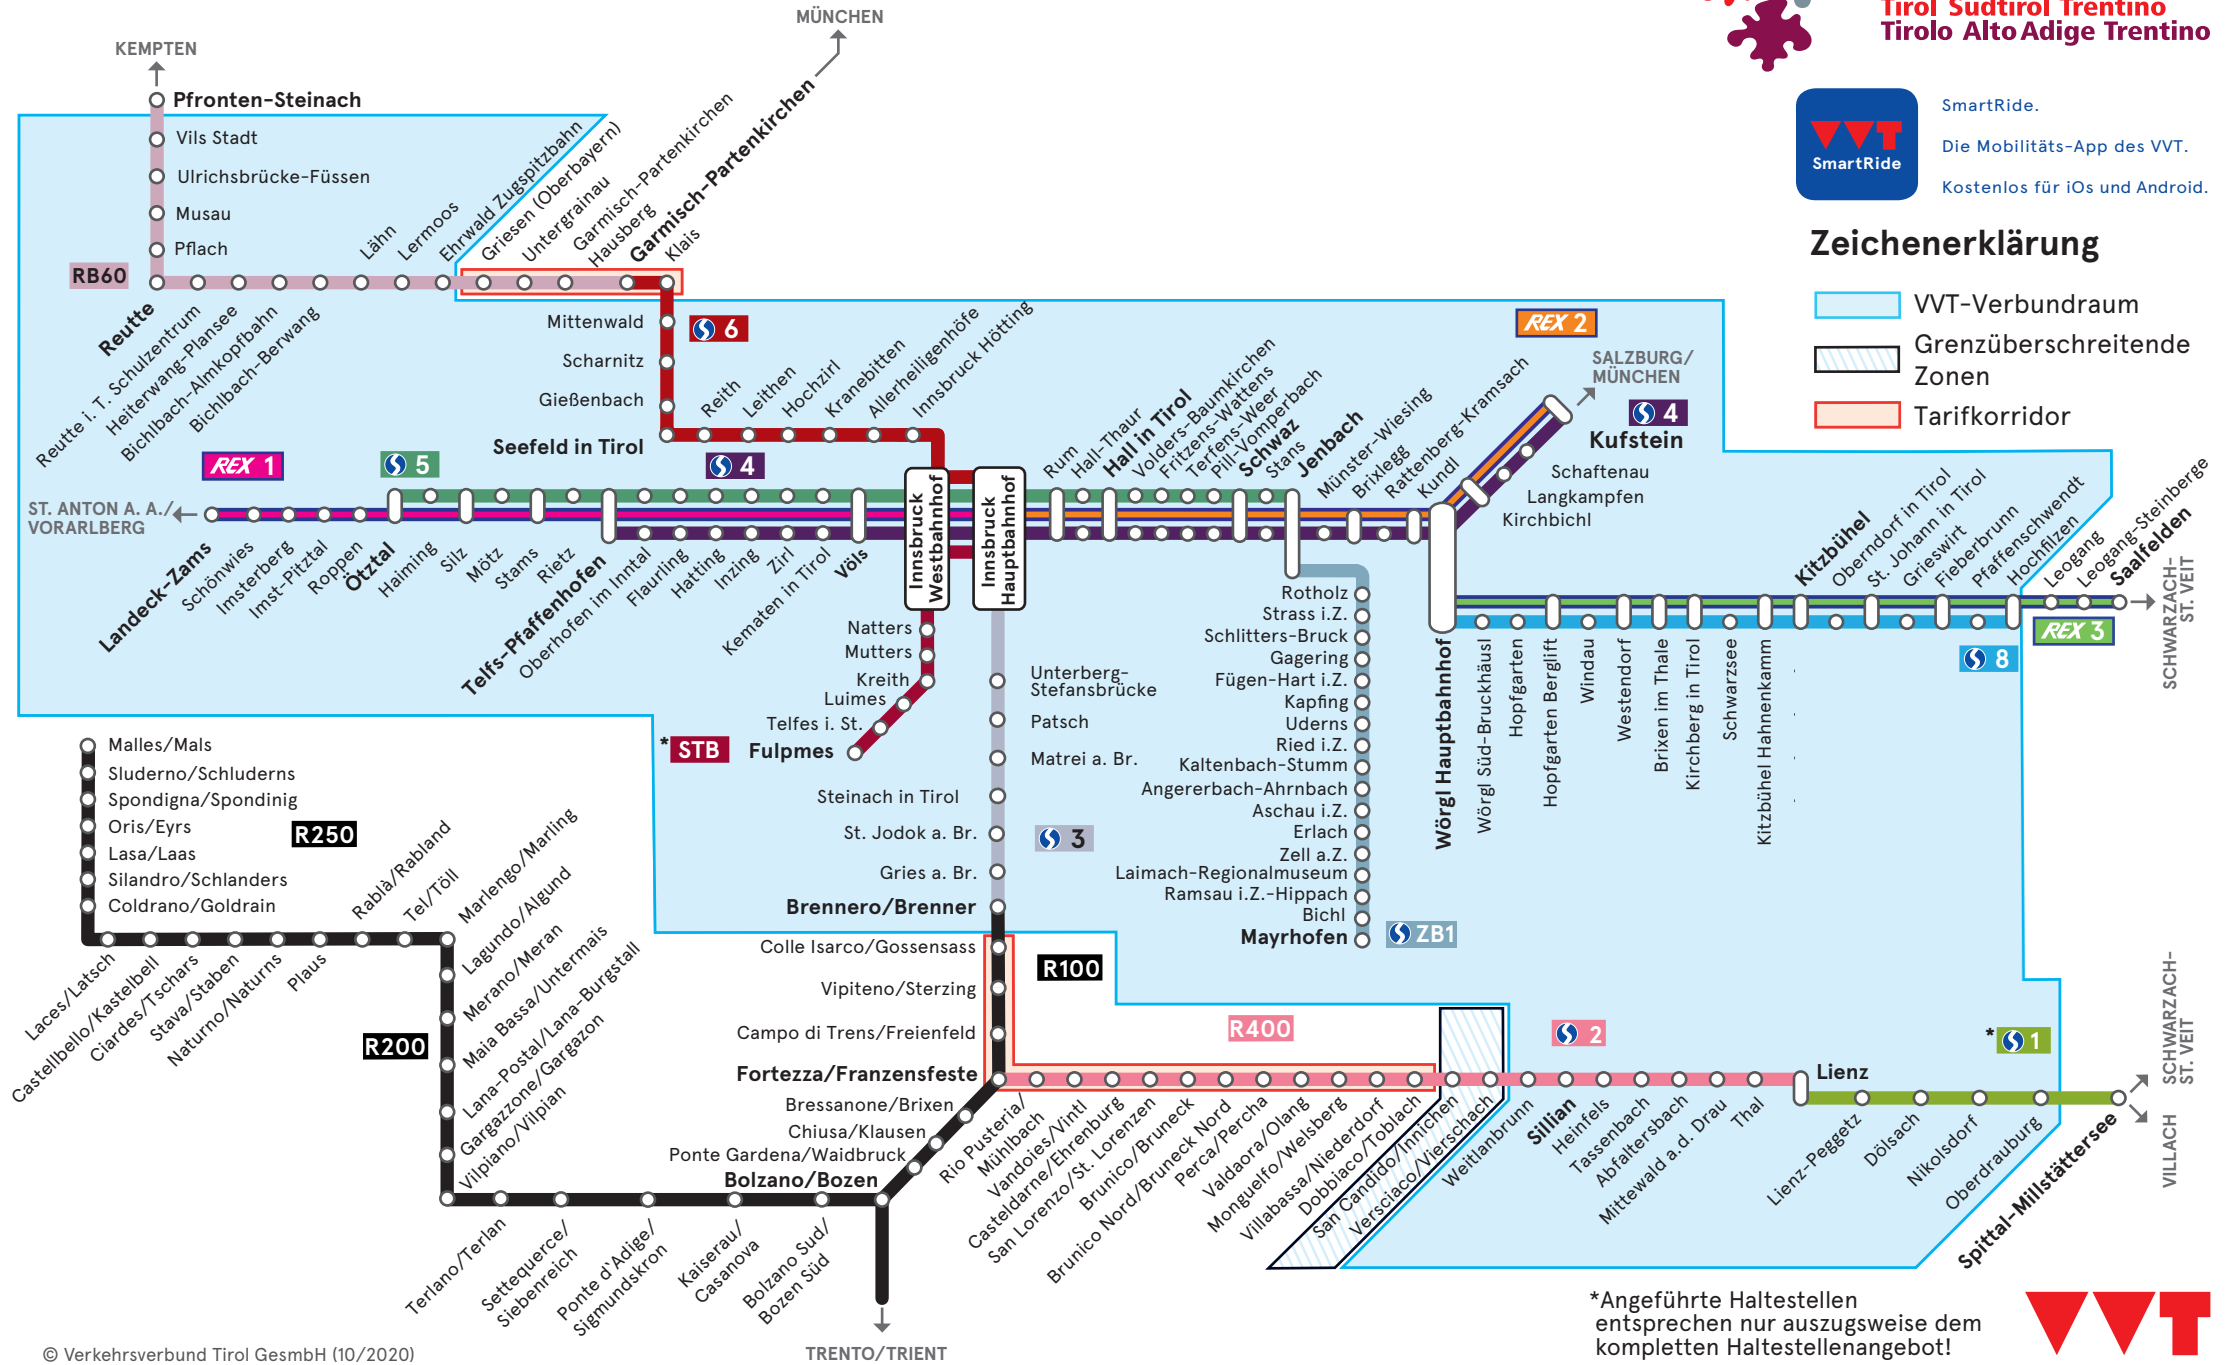

LINIENNETZPLAN NAHVERKEHR TIROL

SmartRide.
Die Mobilitäts-App des VVT.
Kostenlos für iOS und Android.

Zeichenerklärung

- VVT-Verbundraum
- Grenzüberschreitende Zonen
- Tarifkorridor

*Angeführte Haltestellen entsprechen nur auszugsweise dem kompletten Haltestellenangebot!