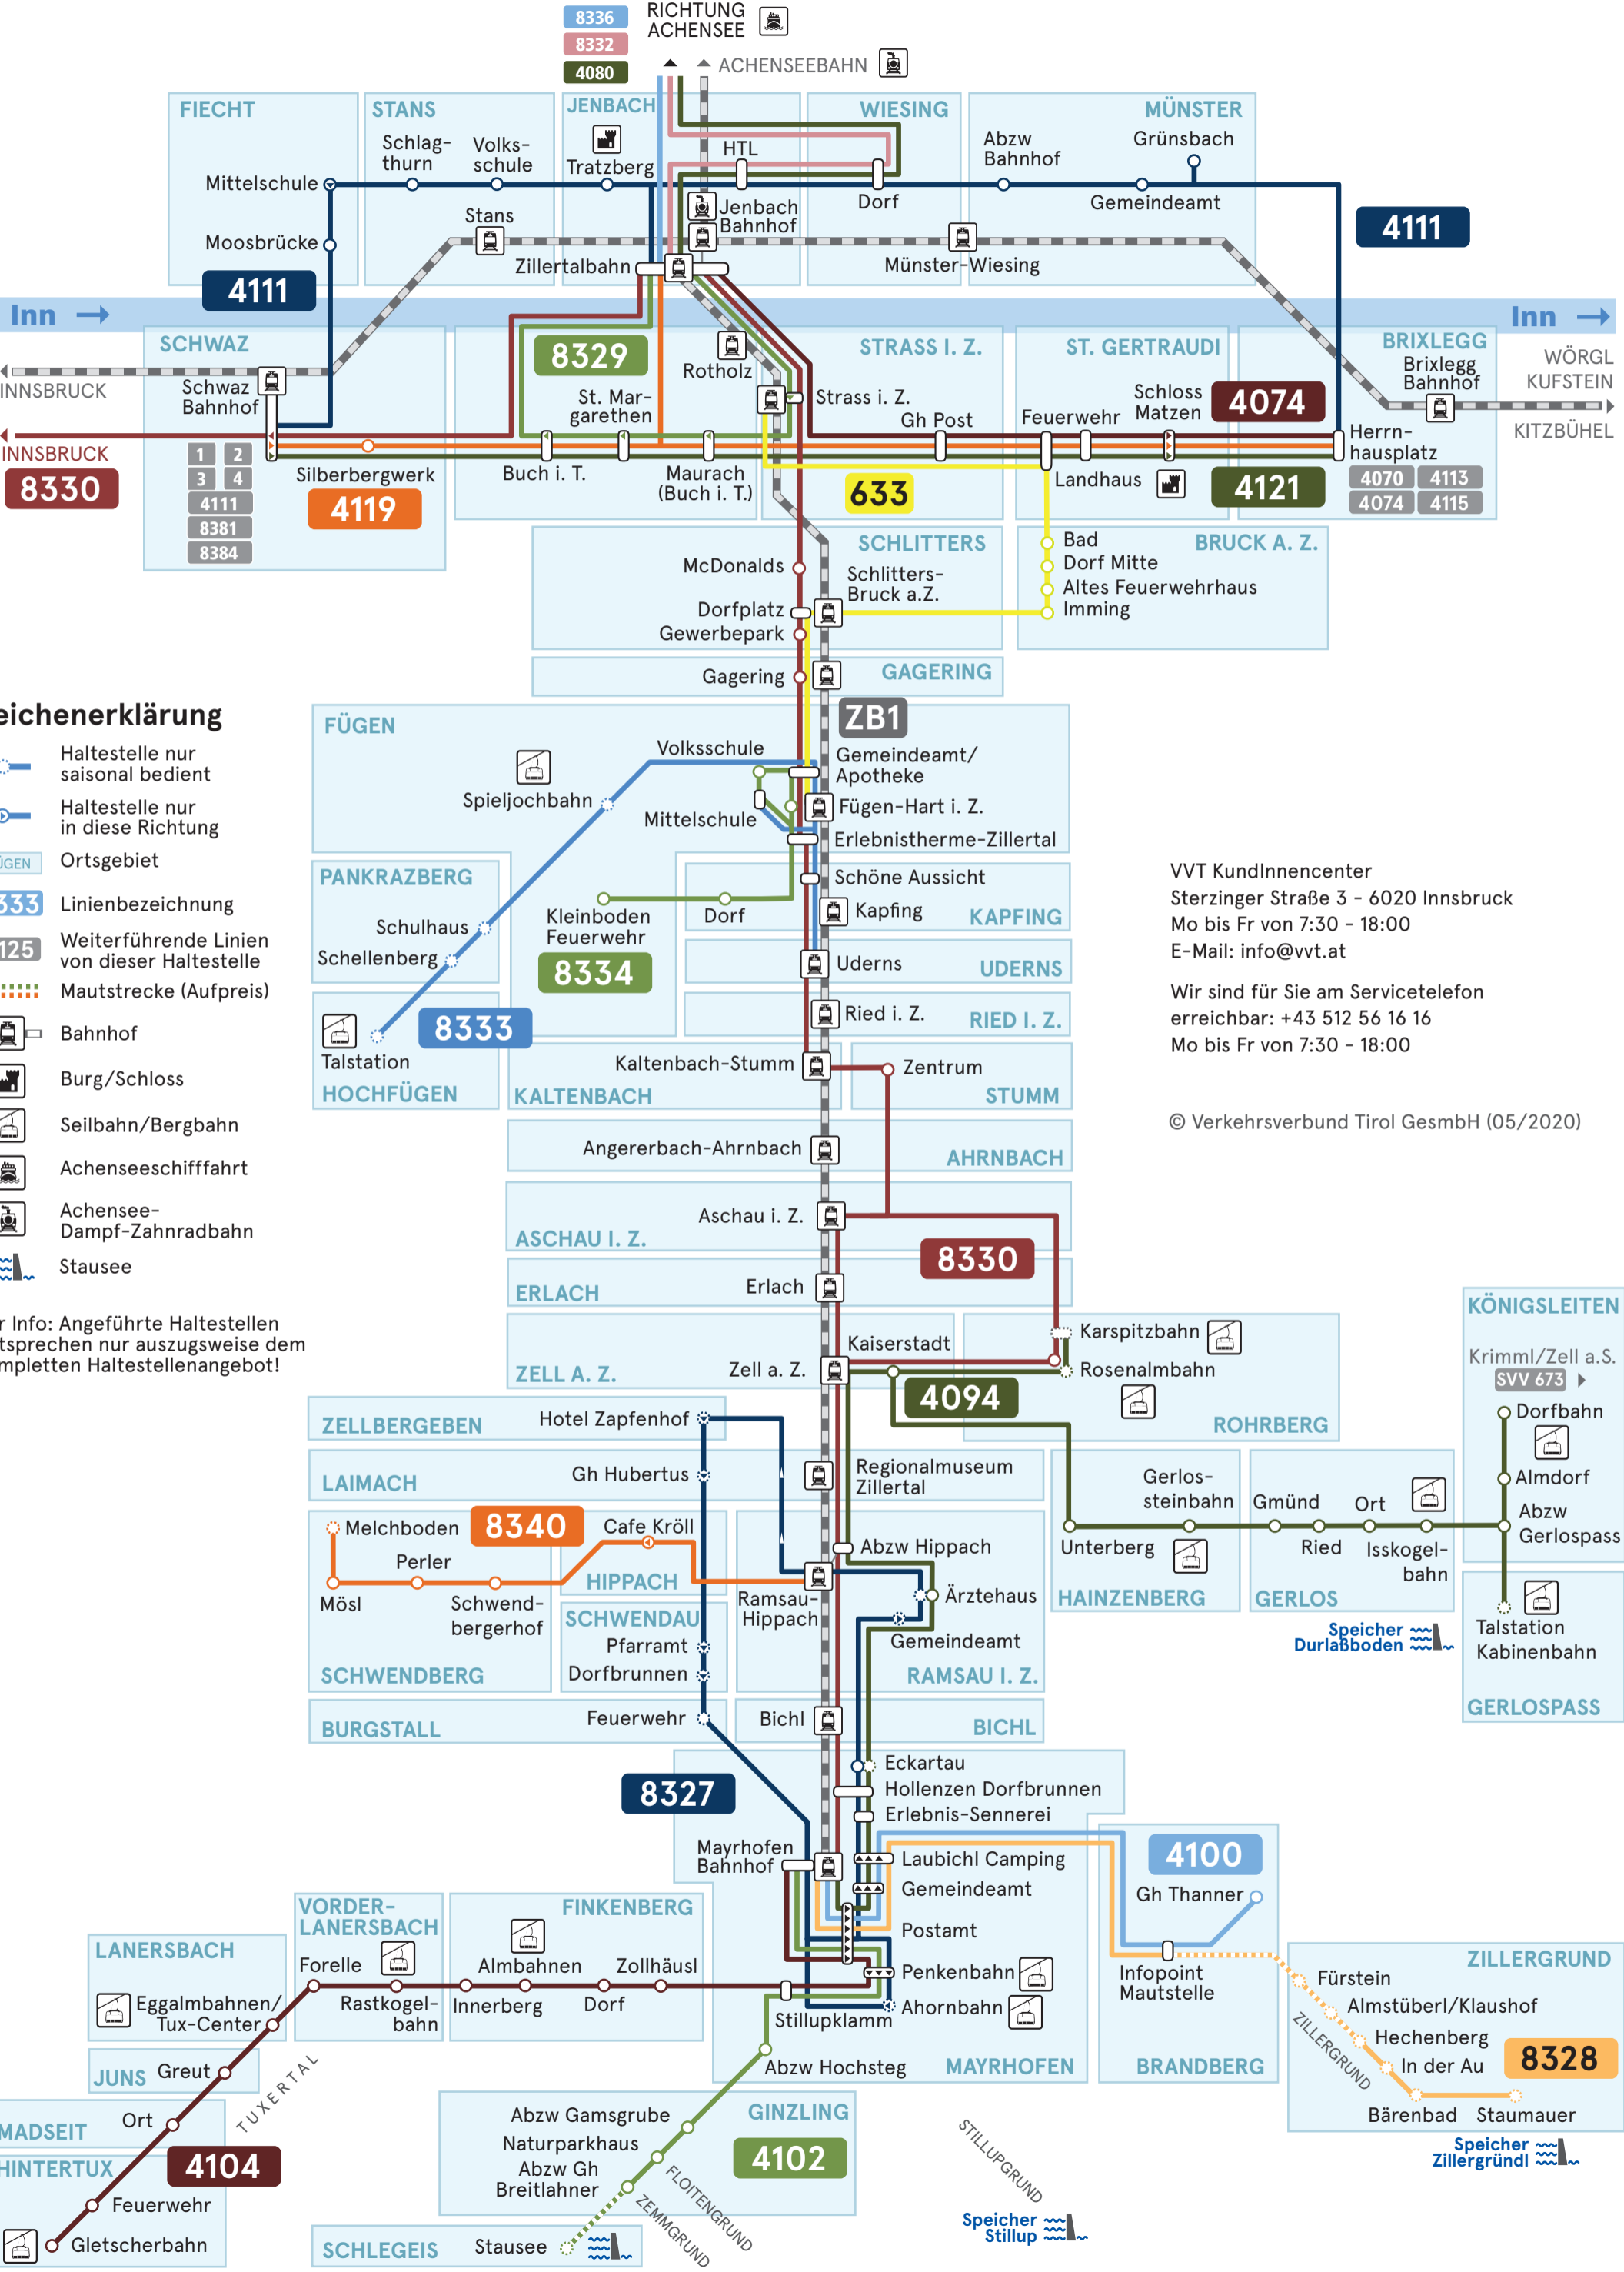

# LINIENNETZPLAN ZILLERTAL

## Zeichenerklärung

- Haltestelle nur saisonal bedient
- Haltestelle nur in diese Richtung
- FÜGEN Ortsgebiet
- 8333** Linienbezeichnung
- 4125** Weiterführende Linien von dieser Haltestelle
- Mautstrecke (Aufpreis)
- Bahnhof
- Burg/Schloss
- Seilbahn/Bergbahn
- Achenseeschifffahrt
- Achensee-Dampf-Zahnradbahn
- Stausee

Zur Info: Angeführte Haltestellen entsprechen nur auszugsweise dem kompletten Haltestellenangebot!

VVT KundInnencenter  
Sterzinger Straße 3 - 6020 Innsbruck  
Mo bis Fr von 7:30 - 18:00  
E-Mail: info@vvt.at

Wir sind für Sie am Servicetelefon erreichbar: +43 512 56 16 16  
Mo bis Fr von 7:30 - 18:00

© Verkehrsverbund Tirol GesmbH (05/2020)