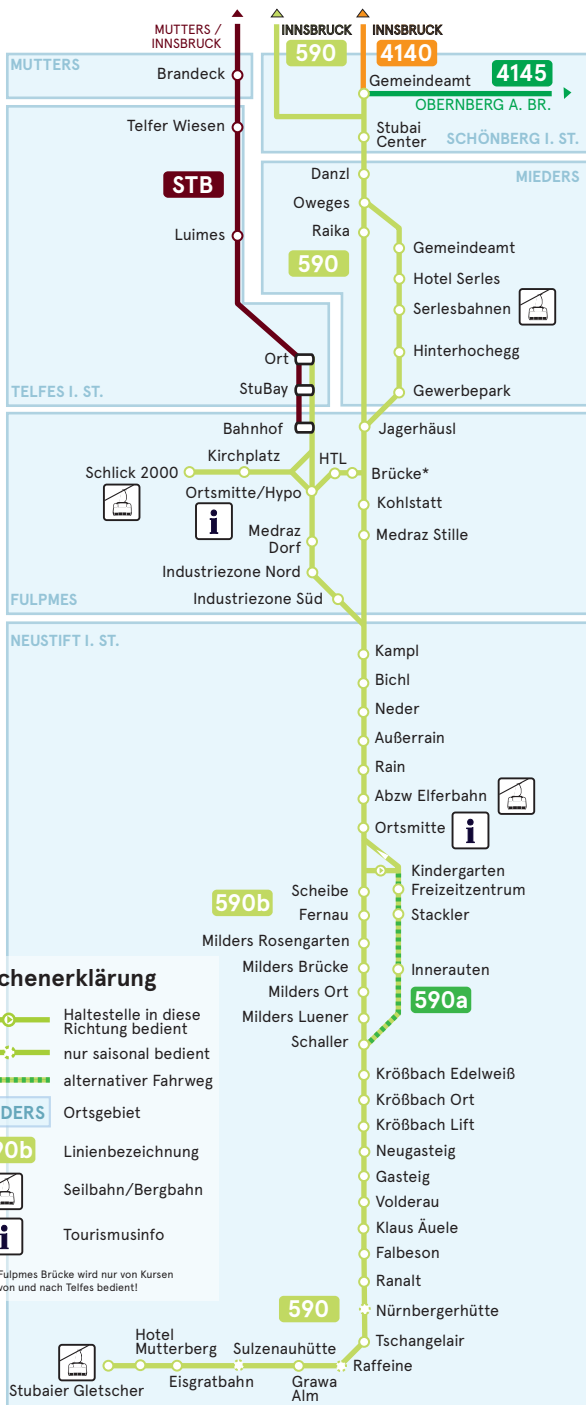

LINIENNETZPLAN STUBAITAL

Zeichenerklärung

-  Haltestelle in diese Richtung bedient
-  nur saisonal bedient
-  alternativer Fahrweg

MIEDERS

Ortsgebiet

590b

Linienbezeichnung

Seilbahn/Bergbahn

Tourismusinfo

*) Fulpmes Brücke wird nur von Kursen von und nach Telfes bedient!