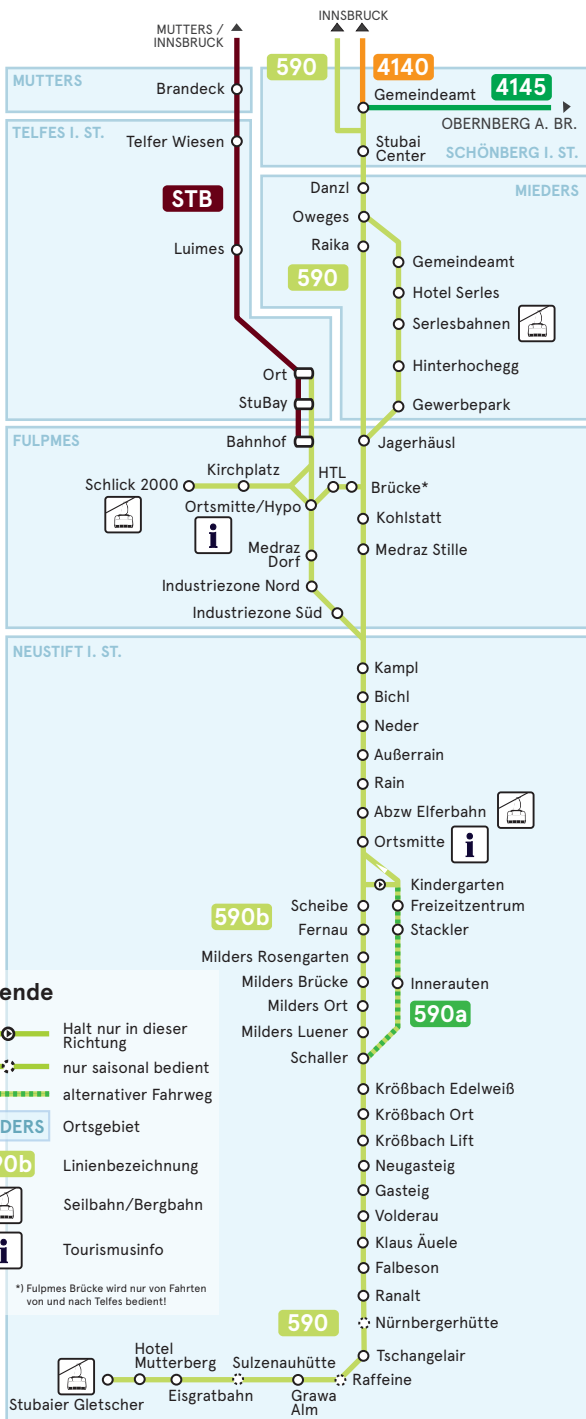

LIENNETZPLAN STUBAITAL

Legende

-  Halt nur in dieser Richtung
-  nur saisonal bedient
-  alternativer Fahrweg
- MIEDERS** Ortsgebiet
- 590b** Linienbezeichnung
-  Seilbahn/Bergbahn
-  Tourismusinfo

*) Fulpmes Brücke wird nur von Fahrten von und nach Telfes bedient!