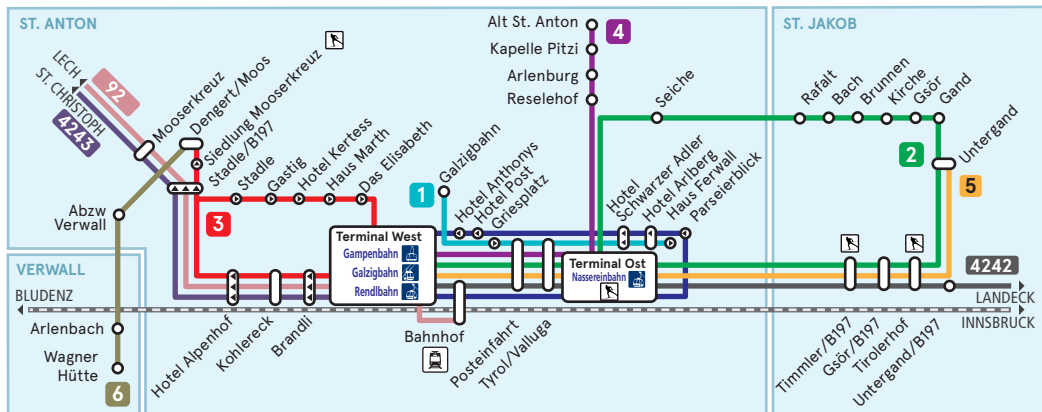

LINIENNETZPLAN ST. ANTON AM ARLBERG

Legende

-  Halte nur in dieser Richtung
-  Ortsgebiet
-  Bahnhof
-  Einstieg Langlaufloipe
-  Linienbezeichnung

SmartRide.

Die Mobilitäts-App des VVT.

Kostenlos für iOS und Android.