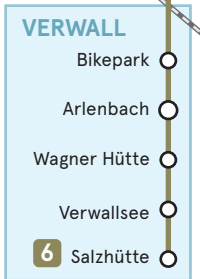

LINIENNETZPLAN ST. ANTON AM ARLBERG

SmartRide.
 Die Mobilitäts-App des VVT.
 Kostenlos für iOS und Android.

Legende

- Halte nur in dieser Richtung
- Bahnhof
- 4242** Linienbezeichnung

- ORT** Ortsgebiet
- Fußwegverbindung
- Landschaftspark Ganderau