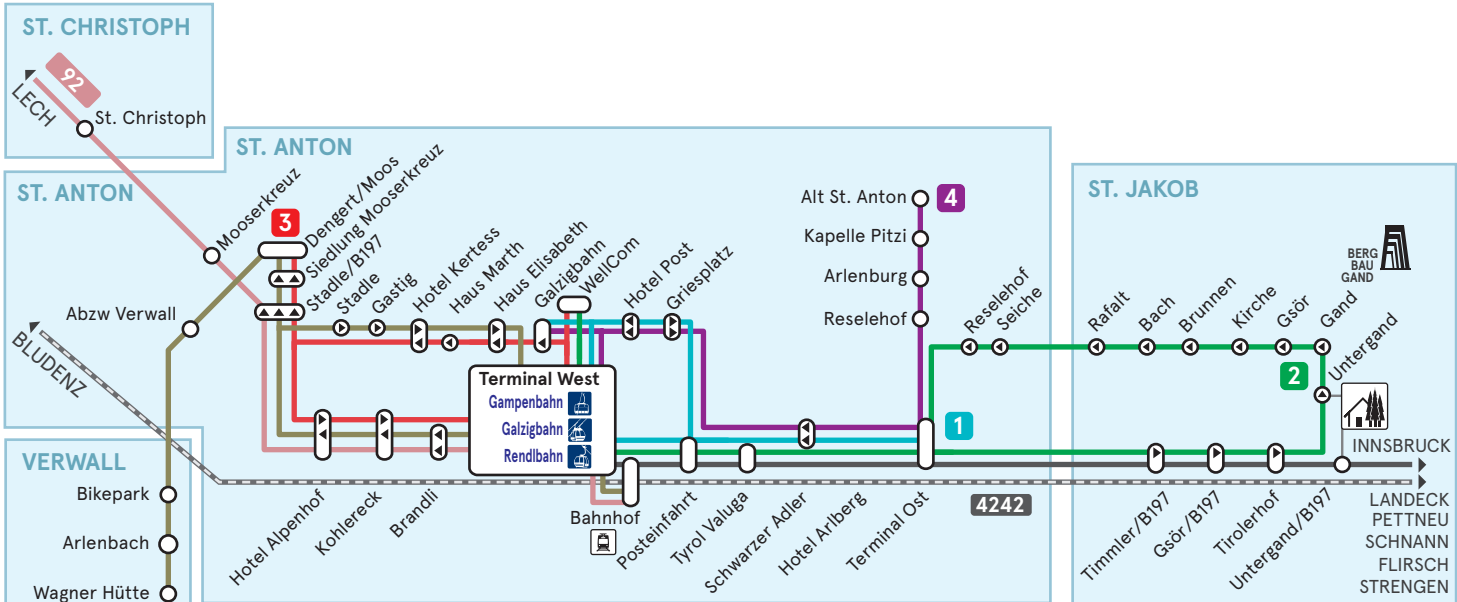

LINIENNETZPLAN ST. ANTON AM ARLBERG

SmartRide.
 Die Mobilitäts-App des VVT.
 Kostenlos für iOS und Android.

Legende

- Halte nur in dieser Richtung
- Bahnhof
- 4242** Linienbezeichnung

- ORT** Ortsgebiet
- Fußwegverbindung
- Landschaftspark Ganderau