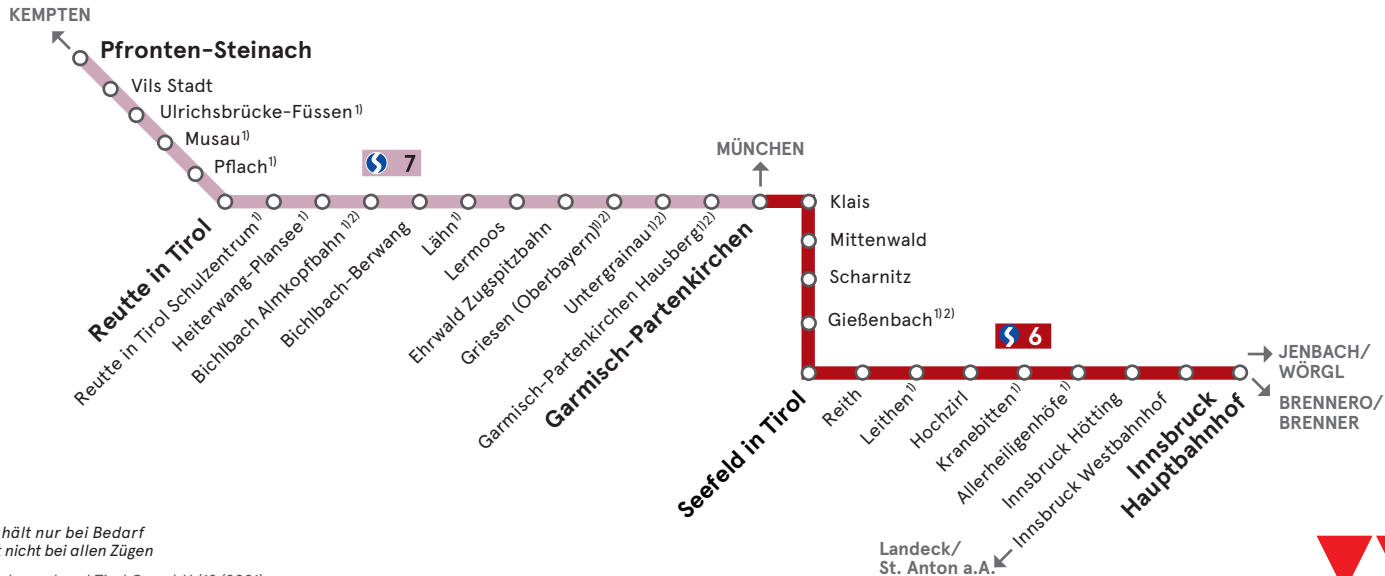

LINIENNETZPLAN NAHVERKEHR

Innsbruck – Garmisch-Partenkirchen – Pfronten-Steinach

1) Zug hält nur bei Bedarf

2) Halt nicht bei allen Zügen