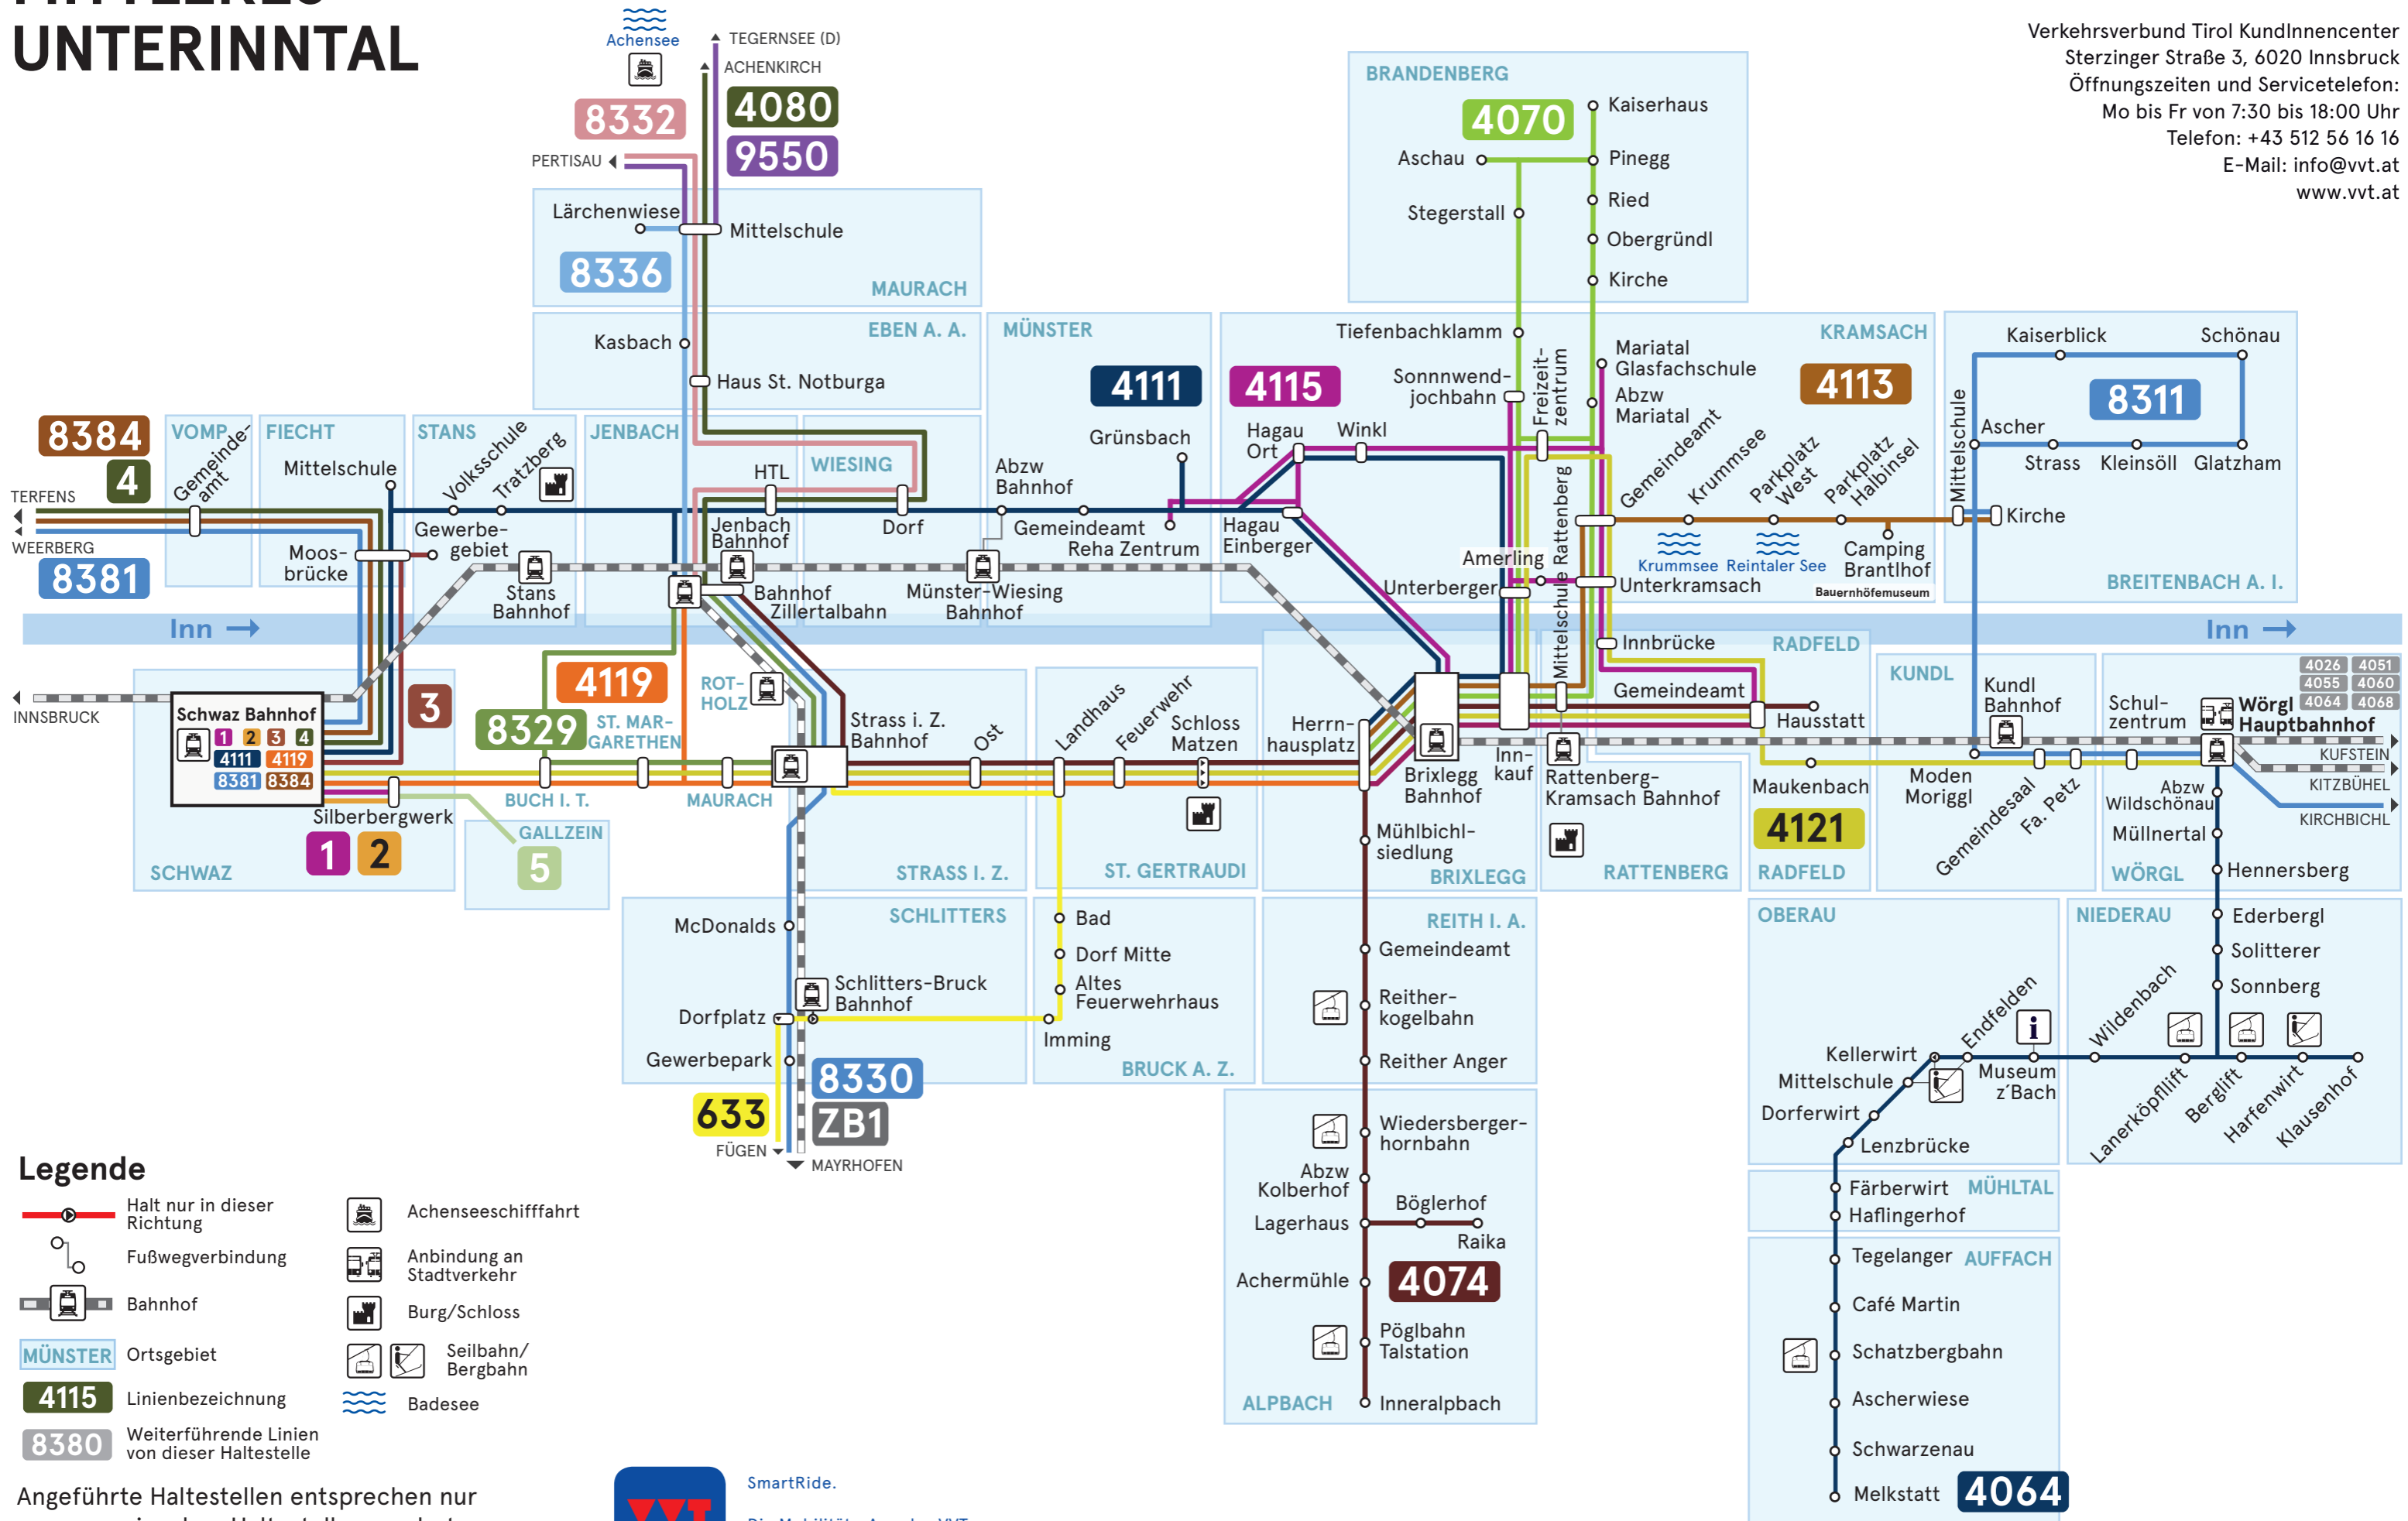

LINIENNETZPLAN MITTLERES UNTERINNTAL

Verkehrsverbund Tirol KundInnencenter
 Sterzinger Straße 3, 6020 Innsbruck
 Öffnungszeiten und Servicetelefon:
 Mo bis Fr von 7:30 bis 18:00 Uhr
 Telefon: +43 512 56 16 16
 E-Mail: info@vvt.at
 www.vvt.at

Legende

- Halt nur in dieser Richtung
- Fußwegverbindung
- Bahnhof
- MÜNSTER Ortsgebiet
- 4115 Linienbezeichnung
- 8380 Weiterführende Linien von dieser Haltestelle
- Achenseeschifffahrt
- Anbindung an Stadtverkehr
- Burg/Schloss
- Seilbahn/Bergbahn
- Badesees

Angeführte Haltestellen entsprechen nur auszugsweise dem Haltestellenangebot.

SmartRide.
 Die Mobilitäts-App des VVT.
 Kostenlos für iOS und Android.