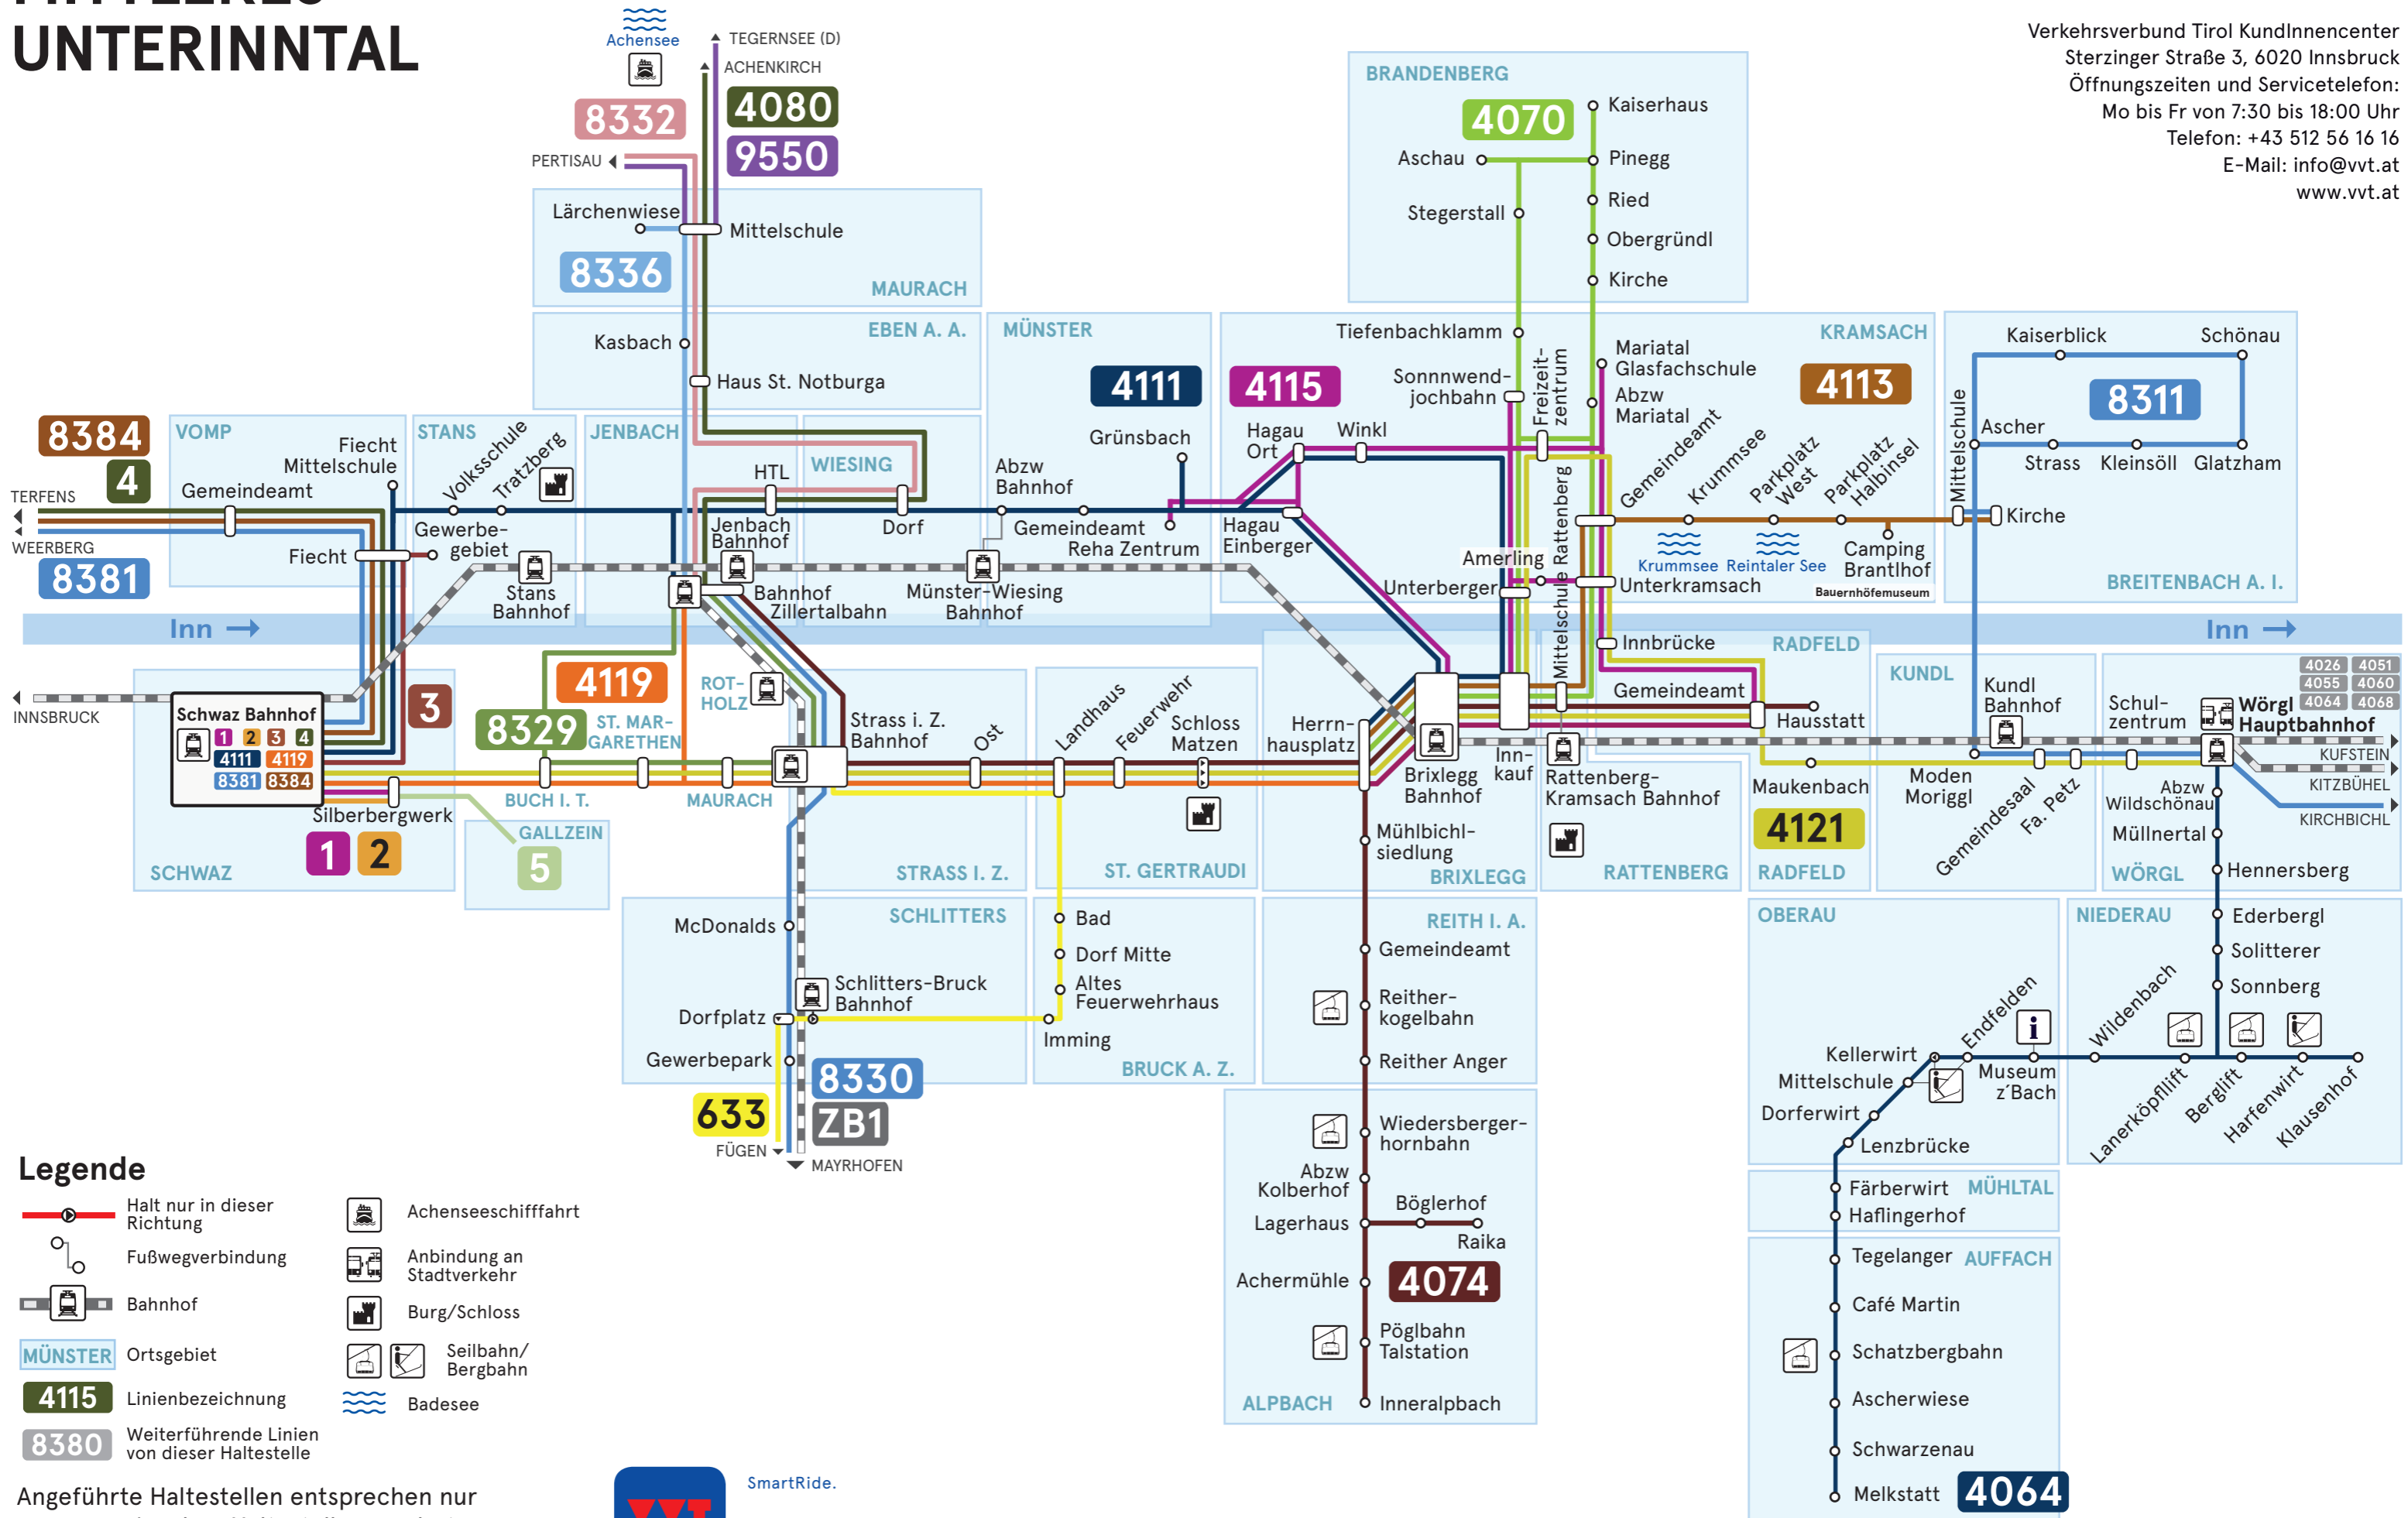

LINIENNETZPLAN MITTLERES UNTERINNTAL

Verkehrsverbund Tirol KundInnencenter
 Sterzinger Straße 3, 6020 Innsbruck
 Öffnungszeiten und Servicetelefon:
 Mo bis Fr von 7:30 bis 18:00 Uhr
 Telefon: +43 512 56 16 16
 E-Mail: info@vvt.at
 www.vvt.at

Legende

- Halt nur in dieser Richtung
- Fußwegverbindung
- Bahnhof
- MÜNSTER Ortsgebiet
- 4115 Linienbezeichnung
- 8380 Weiterführende Linien von dieser Haltestelle
- Achenseeschifffahrt
- Anbindung an Stadtverkehr
- Burg/Schloss
- Seilbahn/Bergbahn
- Badesees

Angeführte Haltestellen entsprechen nur auszugsweise dem Haltestellenangebot.

SmartRide.
 Die Mobilitäts-App des VVT.
 Kostenlos für iOS und Android.