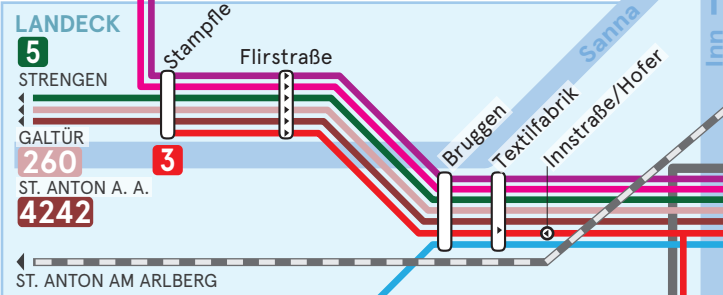

# LINIENNETZPLAN LANDECK u. Umgebung

## Legende

-  Halt nur in dieser Richtung
-  Ortsgebiet
-  Übergang zur nächsten Tarifzone
-  Linienbezeichnung
-  Bahnhof
-  Park & Ride
-  Seilbahn/Bergbahn

SmartRide.  
Die Mobilitäts-App des VVT.  
Kostenlos für iOS und Android.

**Landeck-Zams Bahnhof**

1	2	4	5	6	7
210	220	240			
P+R	260	4206	4242		

**Landeck Zentrum**

5	6	7	210
220	240	260	
4206	4242		

**Landeck Zentrum Busterminal 2**

2	3	4
---	---	---