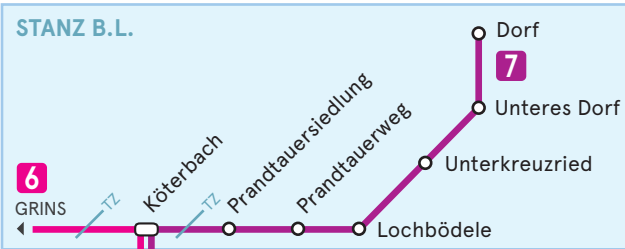

# LINIENNETZPLAN LANDECK u. Umgebung

## Legende

-  Halt nur in dieser Richtung
-  Ortsgebiet
-  Übergang zur nächsten Tarifzone
-  Linienbezeichnung
-  Bahnhof
-  Park & Ride
-  Seilbahn/Bergbahn

SmartRide.  
Die Mobilitäts-App des VVT.  
Kostenlos für iOS und Android.

Verkehrsverbund Tirol KundInnencenter  
Sterzinger Straße 3, 6020 Innsbruck  
Öffnungszeiten und Servicetelefon:  
Mo bis Fr von 7:30 bis 18:00 Uhr  
Telefon: +43 512 56 16 16  
E-Mail: info@vvt.at  
www.vvt.at

**Landeck-Zams Bahnhof**

1	2	4	5	6	7
210	220	240			
P+R	260	4206	4242		

**Landeck Zentrum**

5	6	7	210
220	240	260	
4206	4242		

**Landeck Zentrum Busterminal 2**

2	3	4
---	---	---