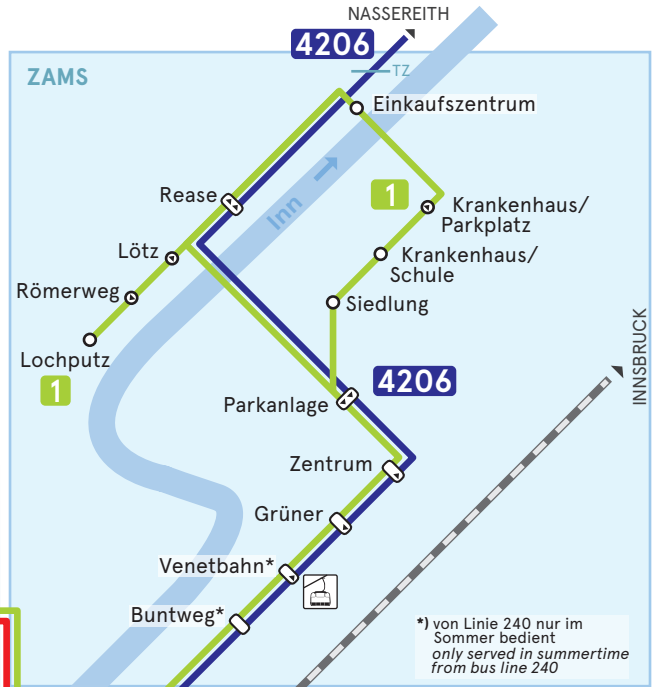

# LINIENNETZPLAN LANDECK u. Umgebung

## Legende

-  Halt nur in dieser Richtung
-  Ortsgebiet
-  Übergang zur nächsten Tarifzone
-  Linienbezeichnung
-  Bahnhof
-  Park & Ride
-  Seilbahn/Bergbahn

SmartRide.  
Die Mobilitäts-App des VVT.  
Kostenlos für iOS und Android.

**Landeck-Zams Bahnhof**

1	2	4	5	6	7
210	220	240			
P+R	260	4206	4242		

**Landeck Zentrum**

5	6	7	210
220	240	260	
4206	4242		

**Landeck Zentrum Busterminal 2**

2	3	4
---	---	---