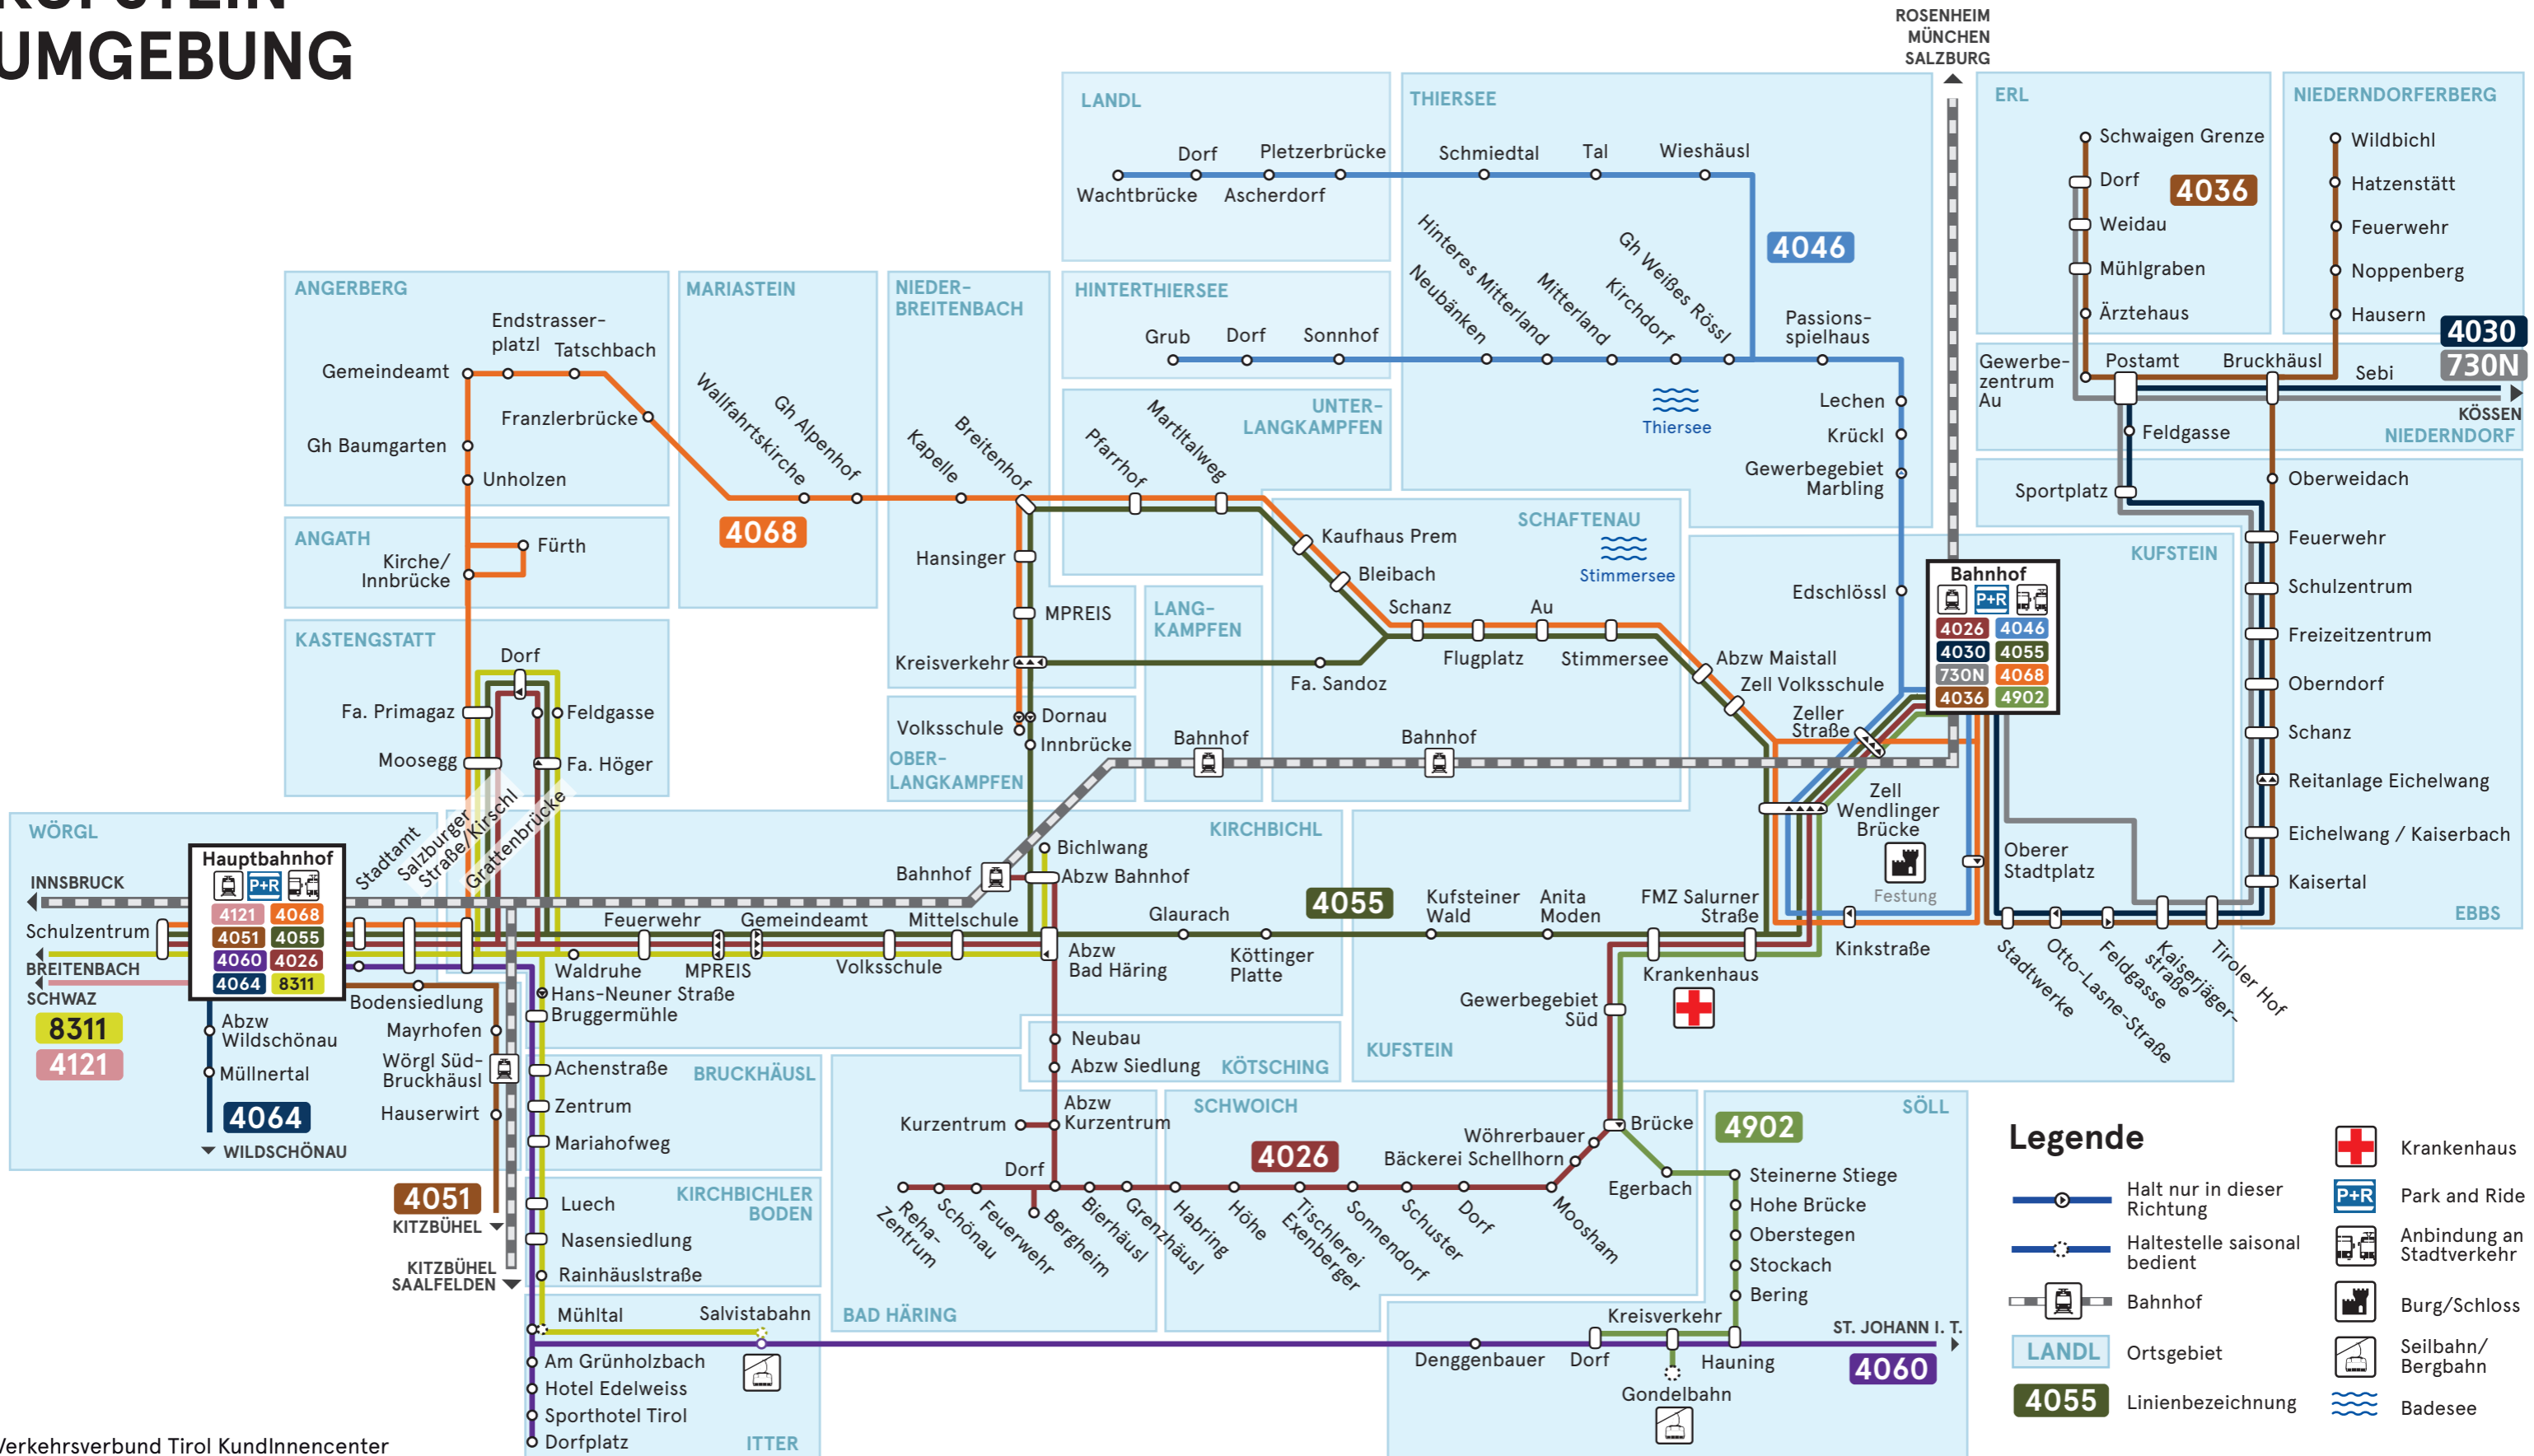

# LIINIENNETZPLAN KUFSTEIN UMGEBUNG

### Legende

- Krankenhaus
- Park and Ride
- Anbindung an Stadtverkehr
- Burg/Schloss
- Seilbahn/Bergbahn
- Badesee
- Halt nur in dieser Richtung
- Haltestelle saisonal bedient
- Bahnhof
- Ortsgebiet
- Linienbezeichnung

Verkehrsverbund Tirol KundInnencenter  
 Sterzinger Straße 3, 6020 Innsbruck  
 Öffnungszeiten und Servicetelefon:  
 Mo bis Fr von 7:30 bis 18:00 Uhr  
 Telefon: +43 512 56 16 16  
 E-Mail: info@vvt.at  
 www.vvt.at

SmartRide.  
 Die Mobilitäts-App des VVT.  
 Kostenlos für iOS und Android.

Angeführte Haltestellen entsprechen nur auszugsweise dem Haltestellenangebot.