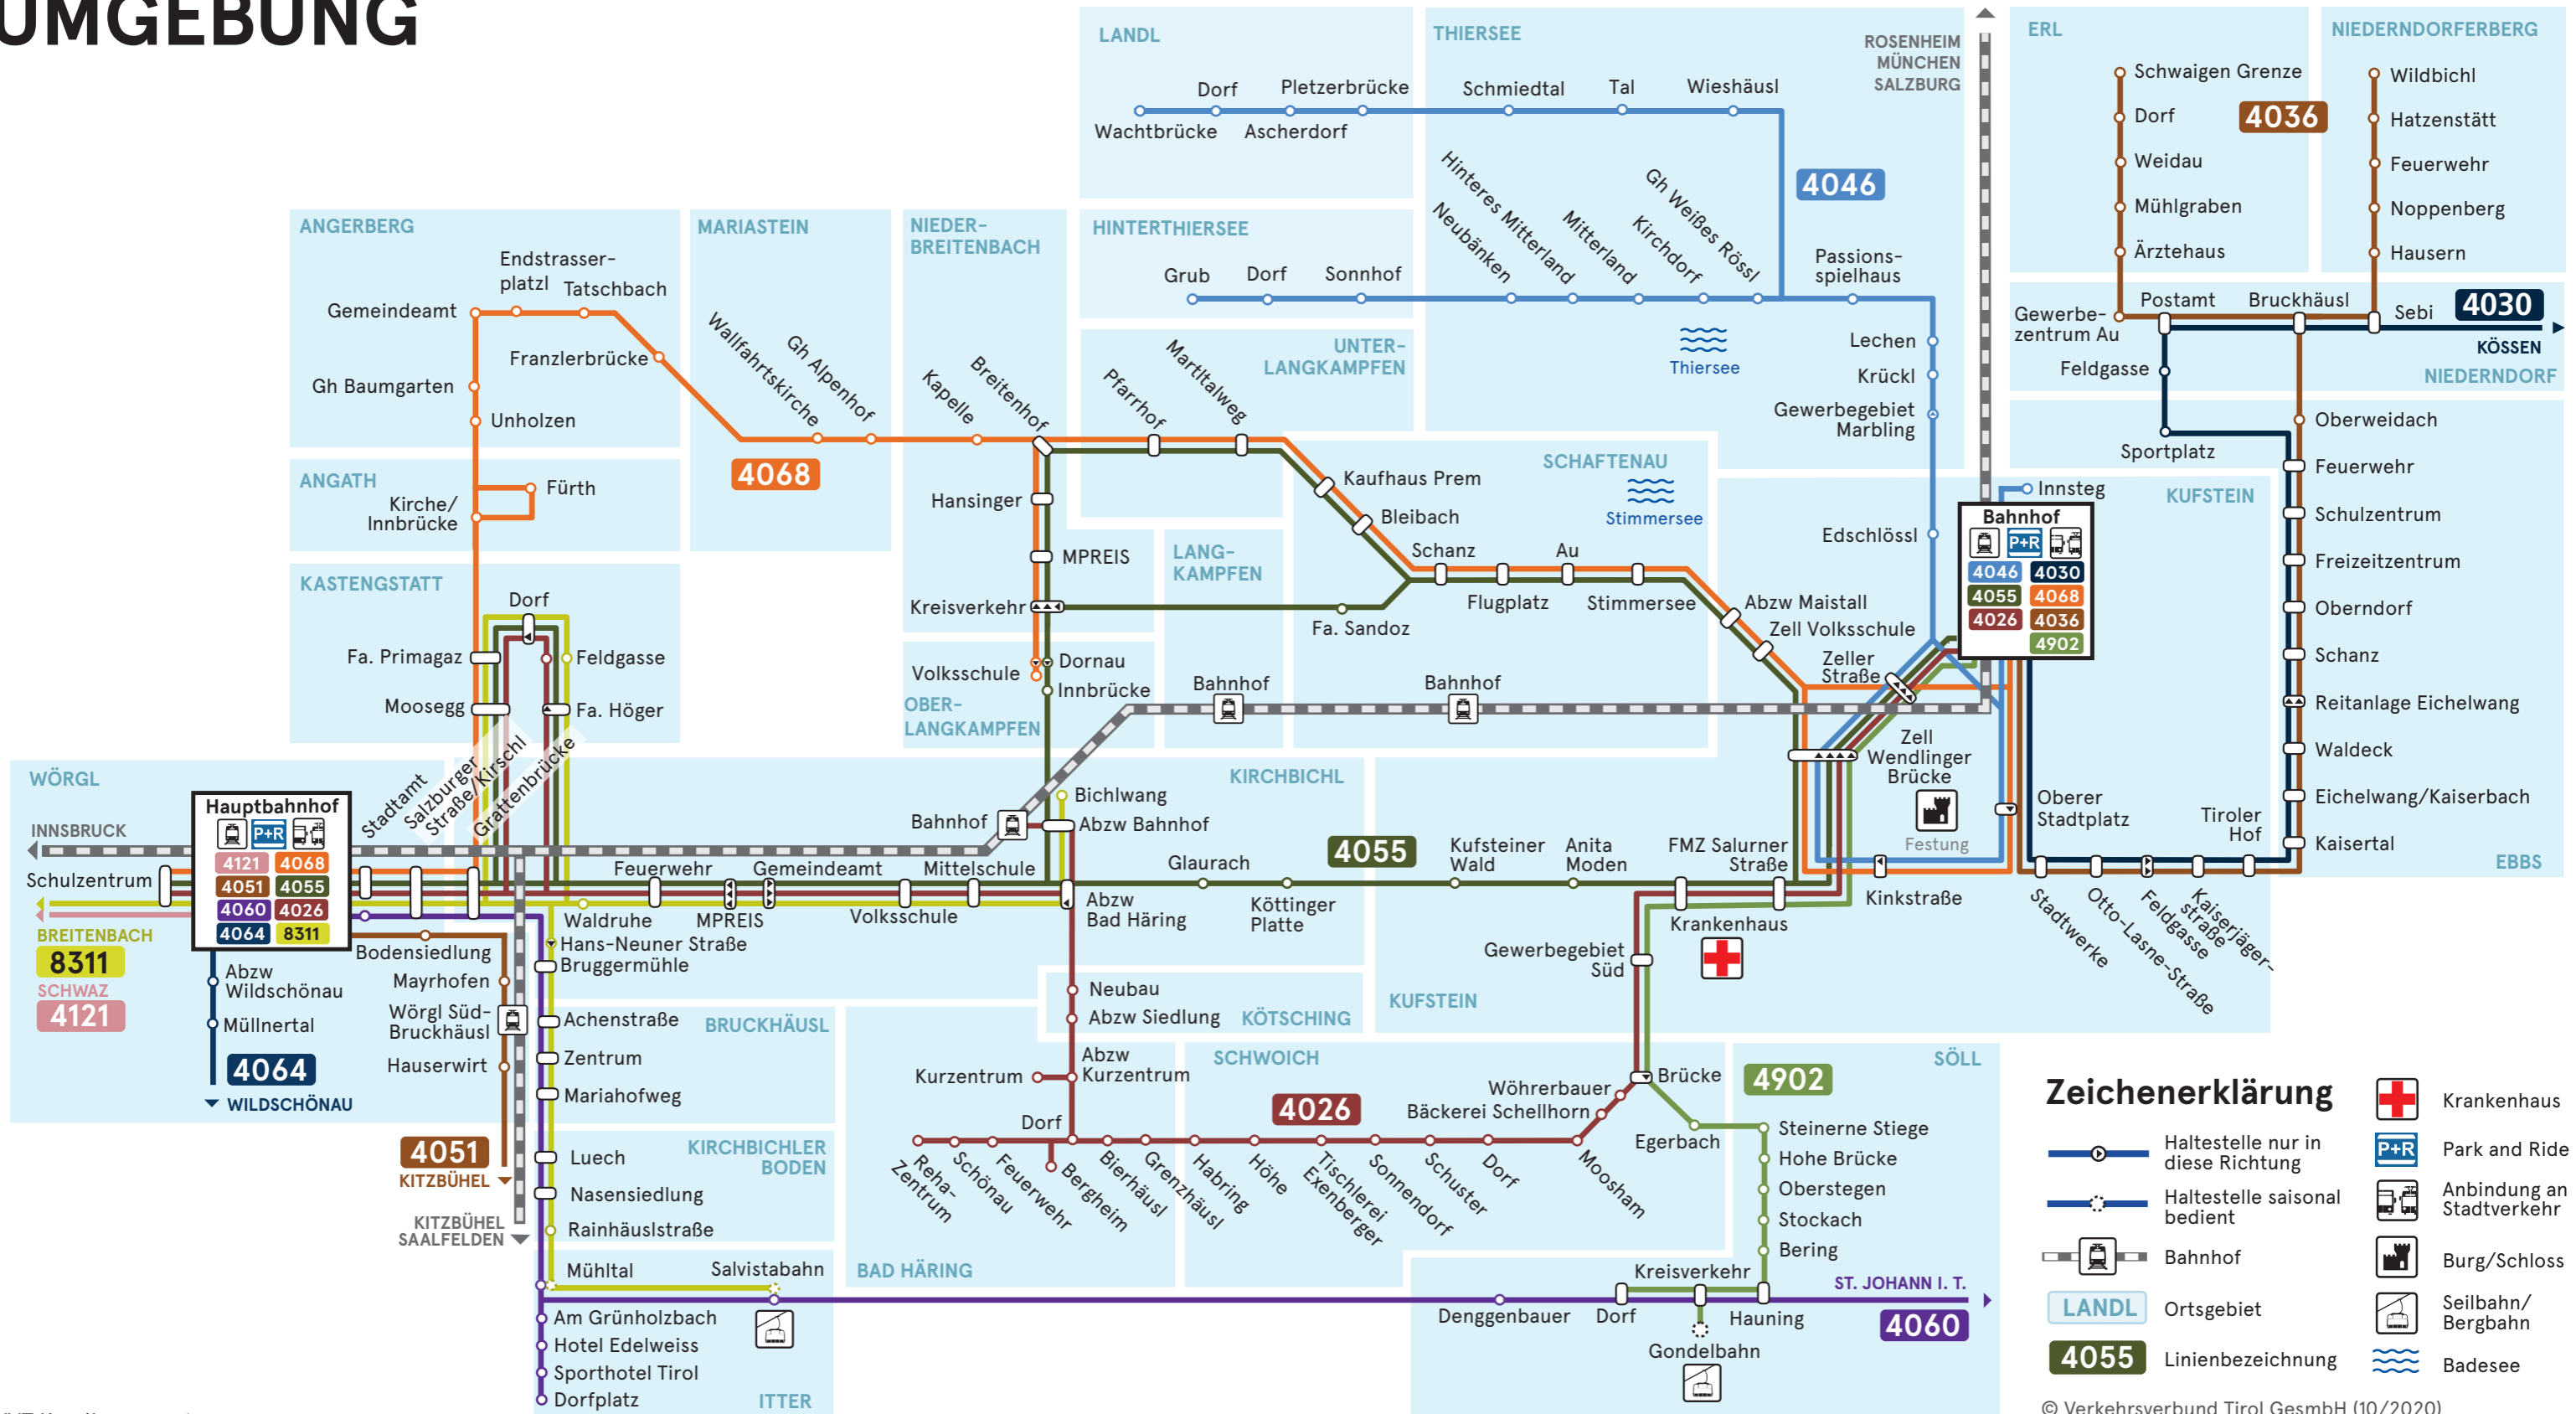

LINIENNETZPLAN KUFSTEIN UMGEBUNG

- ### Zeichenerklärung
- Krankenhaus
 - Park and Ride
 - Anbindung an Stadtverkehr
 - Burg/Schloss
 - Seilbahn/Bergbahn
 - Badesee
 - Haltestelle nur in diese Richtung
 - Haltestelle saisonal bedient
 - Bahnhof
 - Ortsgebiet
 - Linienbezeichnung

VVT KundInnencenter
 Sterzinger Straße 3 - 6020 Innsbruck
 Mo bis Fr von 7:30 - 18:00
 E-Mail: info@vvt.at
 Wir sind für Sie am Servicetelefon
 erreichbar: +43 (0) 512 56 16 16
 Mo bis Fr von 7:30 - 18:00

SmartRide.
 Die Mobilitäts-App des VVT.
 Kostenlos für iOS und Android.

© Verkehrsverbund Tirol GesmbH (10/2020)
 Angeführte Haltestellen
 entsprechen nur auszugsweise dem
 kompletten Haltestellenangebot!