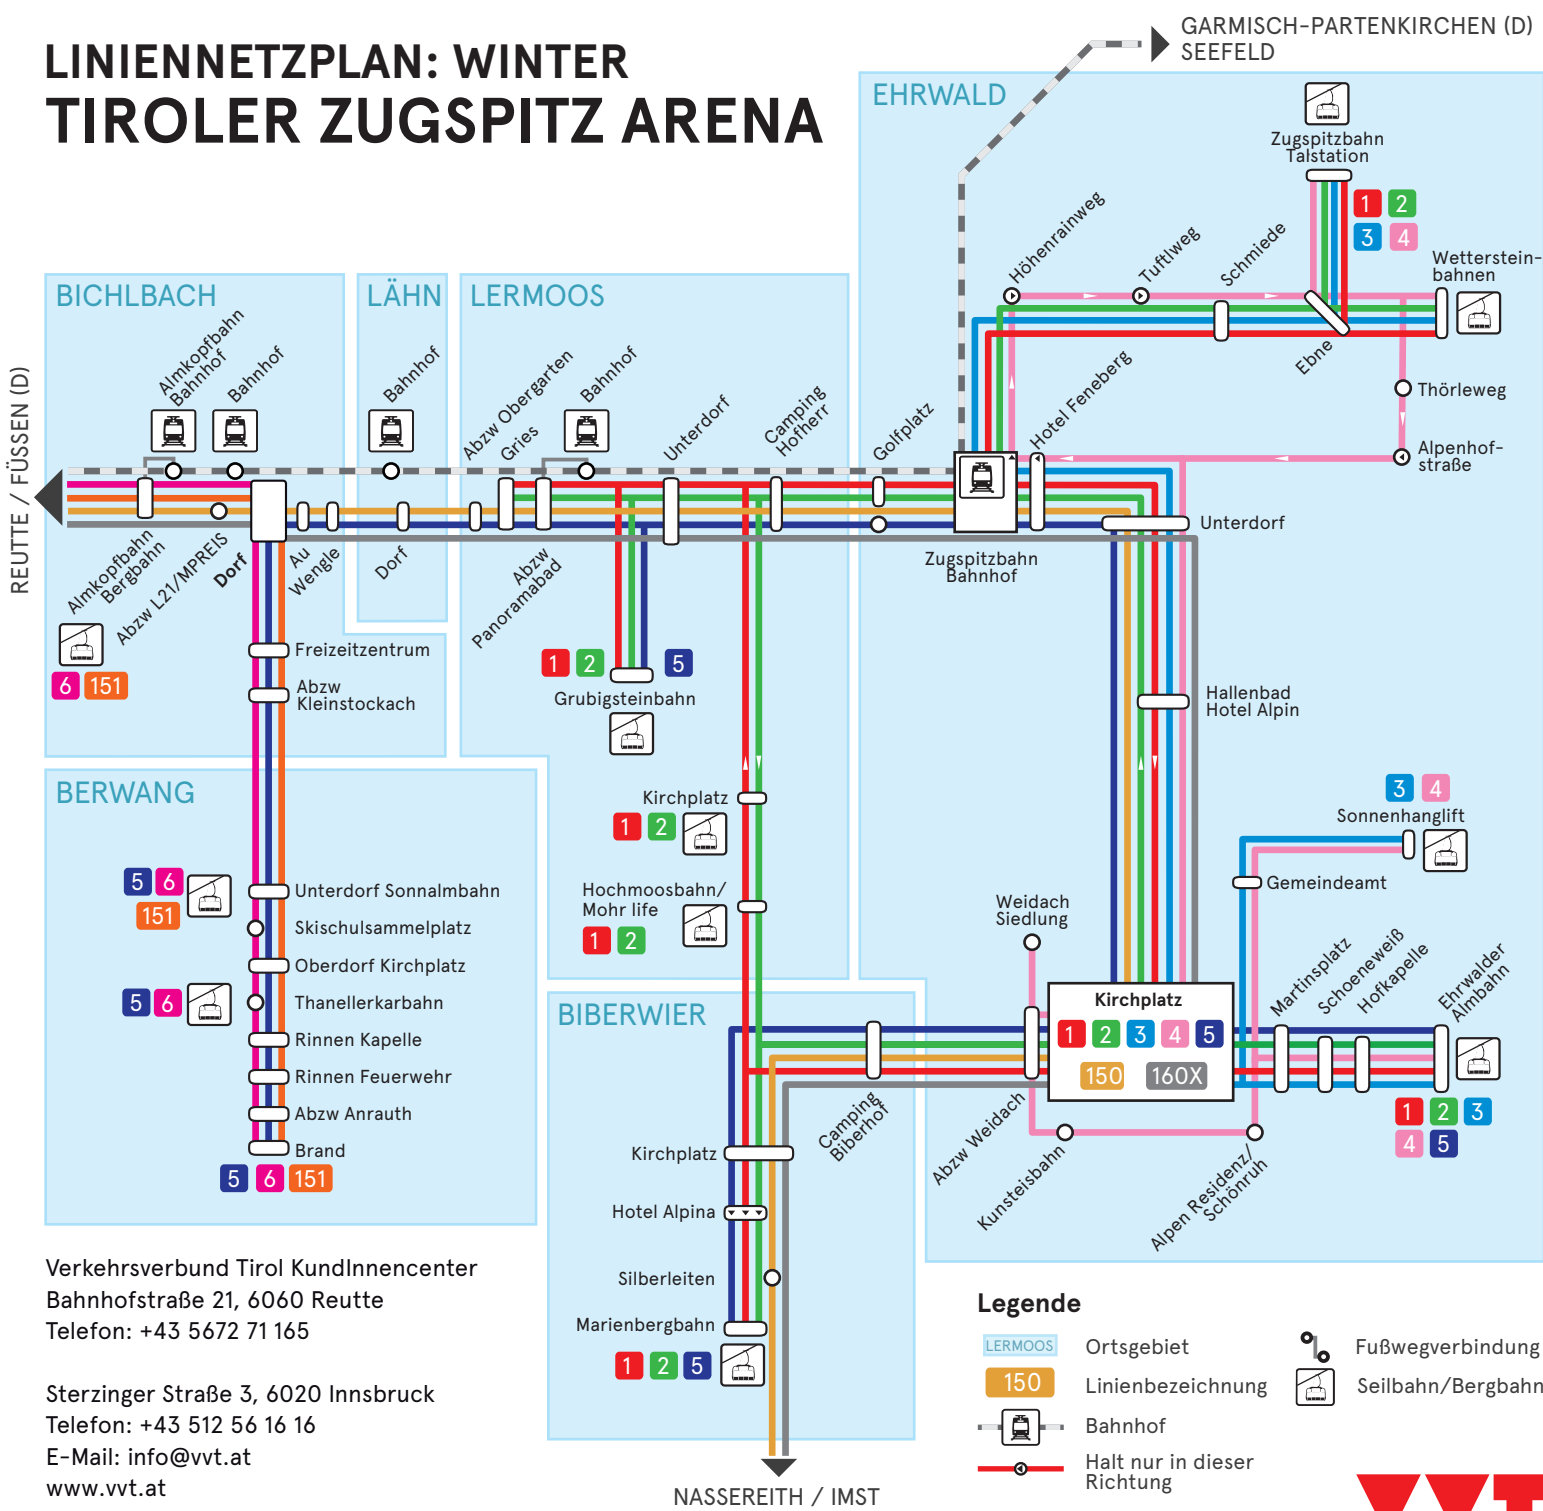

LINIENNETZPLAN: WINTER TIROLER ZUGSPITZ ARENA

Verkehrsverbund Tirol KundInnencenter
 Bahnhofstraße 21, 6060 Reutte
 Telefon: +43 5672 71 165

Sterzinger Straße 3, 6020 Innsbruck
 Telefon: +43 512 56 16 16
 E-Mail: info@vvt.at
 www.vvt.at