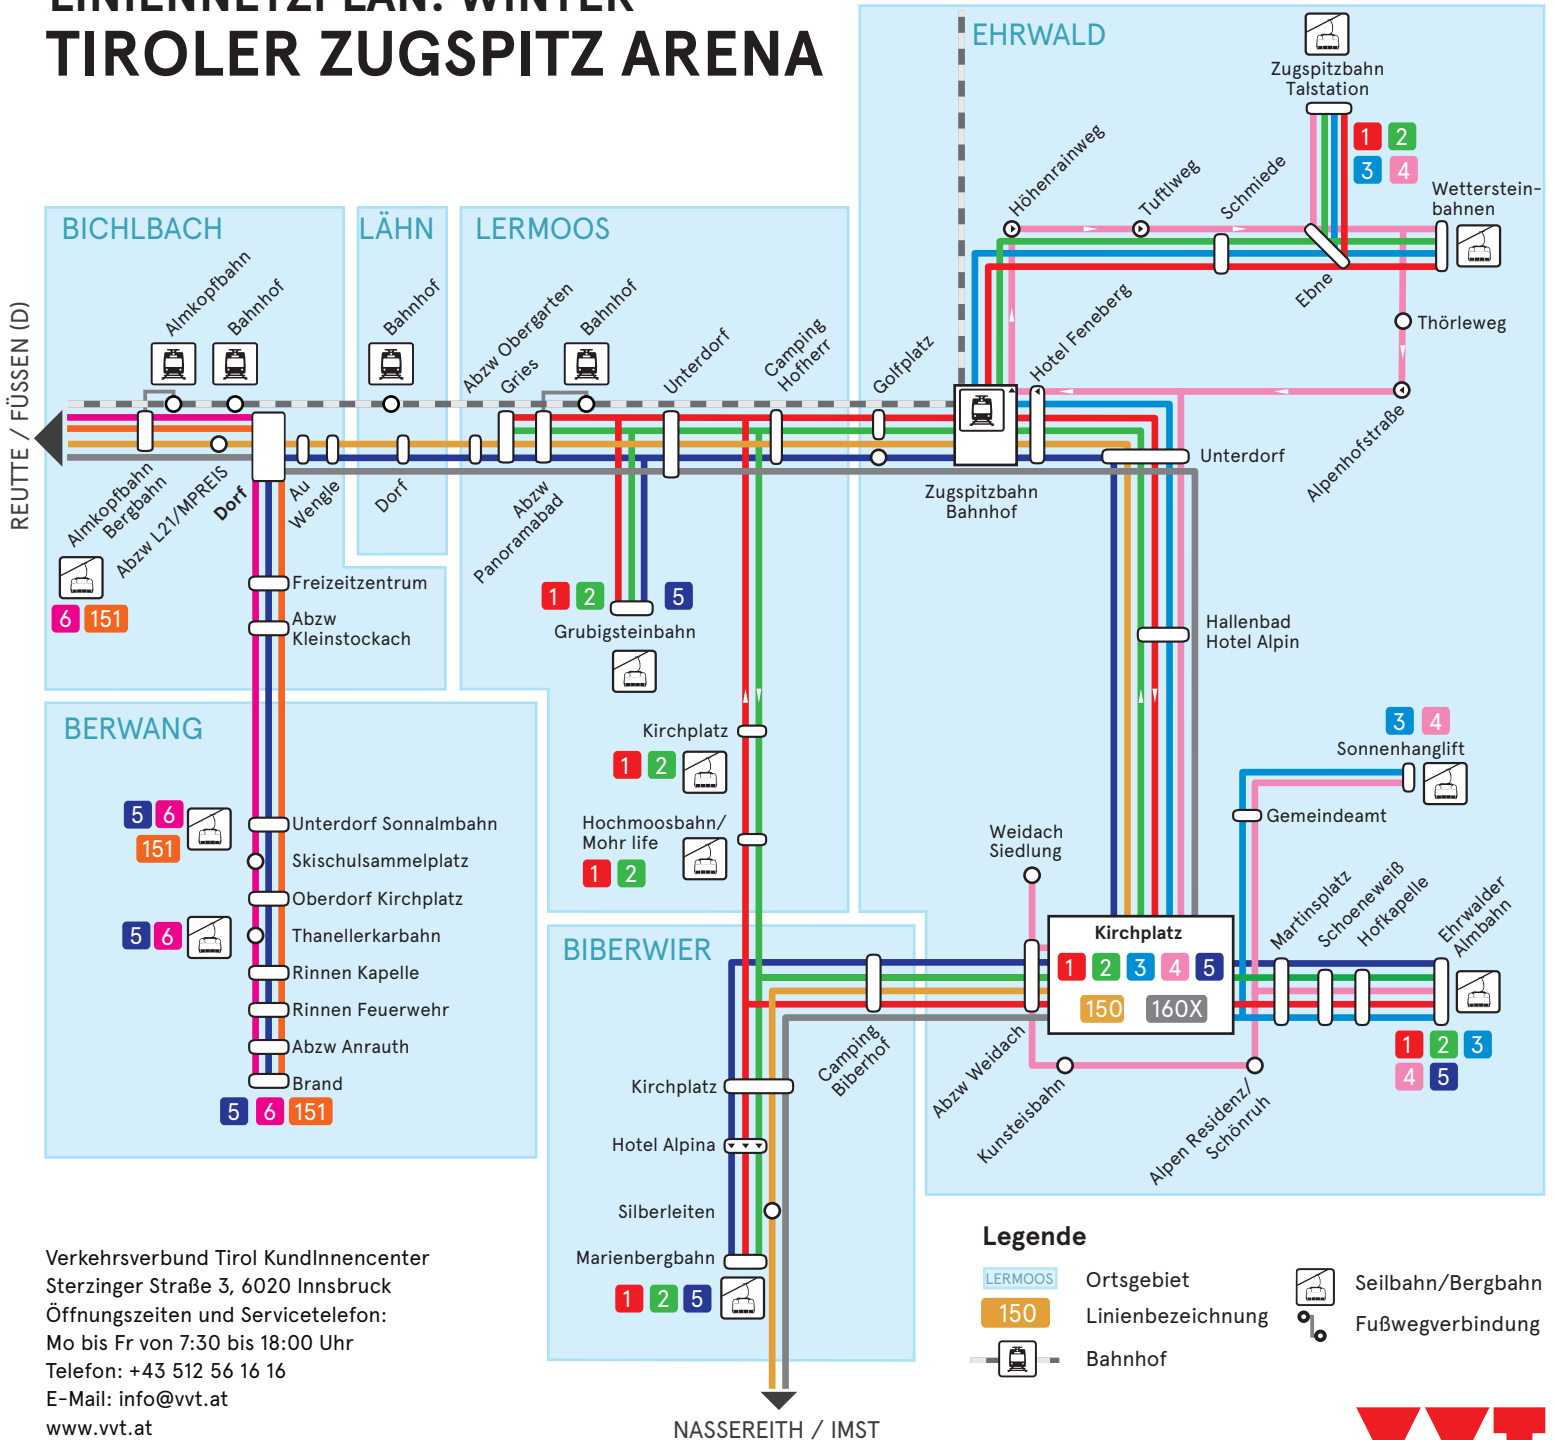

# LINIENNETZPLAN: WINTER TIROLER ZUGSPITZ ARENA

GARMISCH-PARTENKIRCHEN (D)  
SEEFELD ▲

Verkehrsverbund Tirol KundInnencenter  
Sterzinger Straße 3, 6020 Innsbruck  
Öffnungszeiten und Servicetelefon:  
Mo bis Fr von 7:30 bis 18:00 Uhr  
Telefon: +43 512 56 16 16  
E-Mail: info@vvt.at  
www.vvt.at