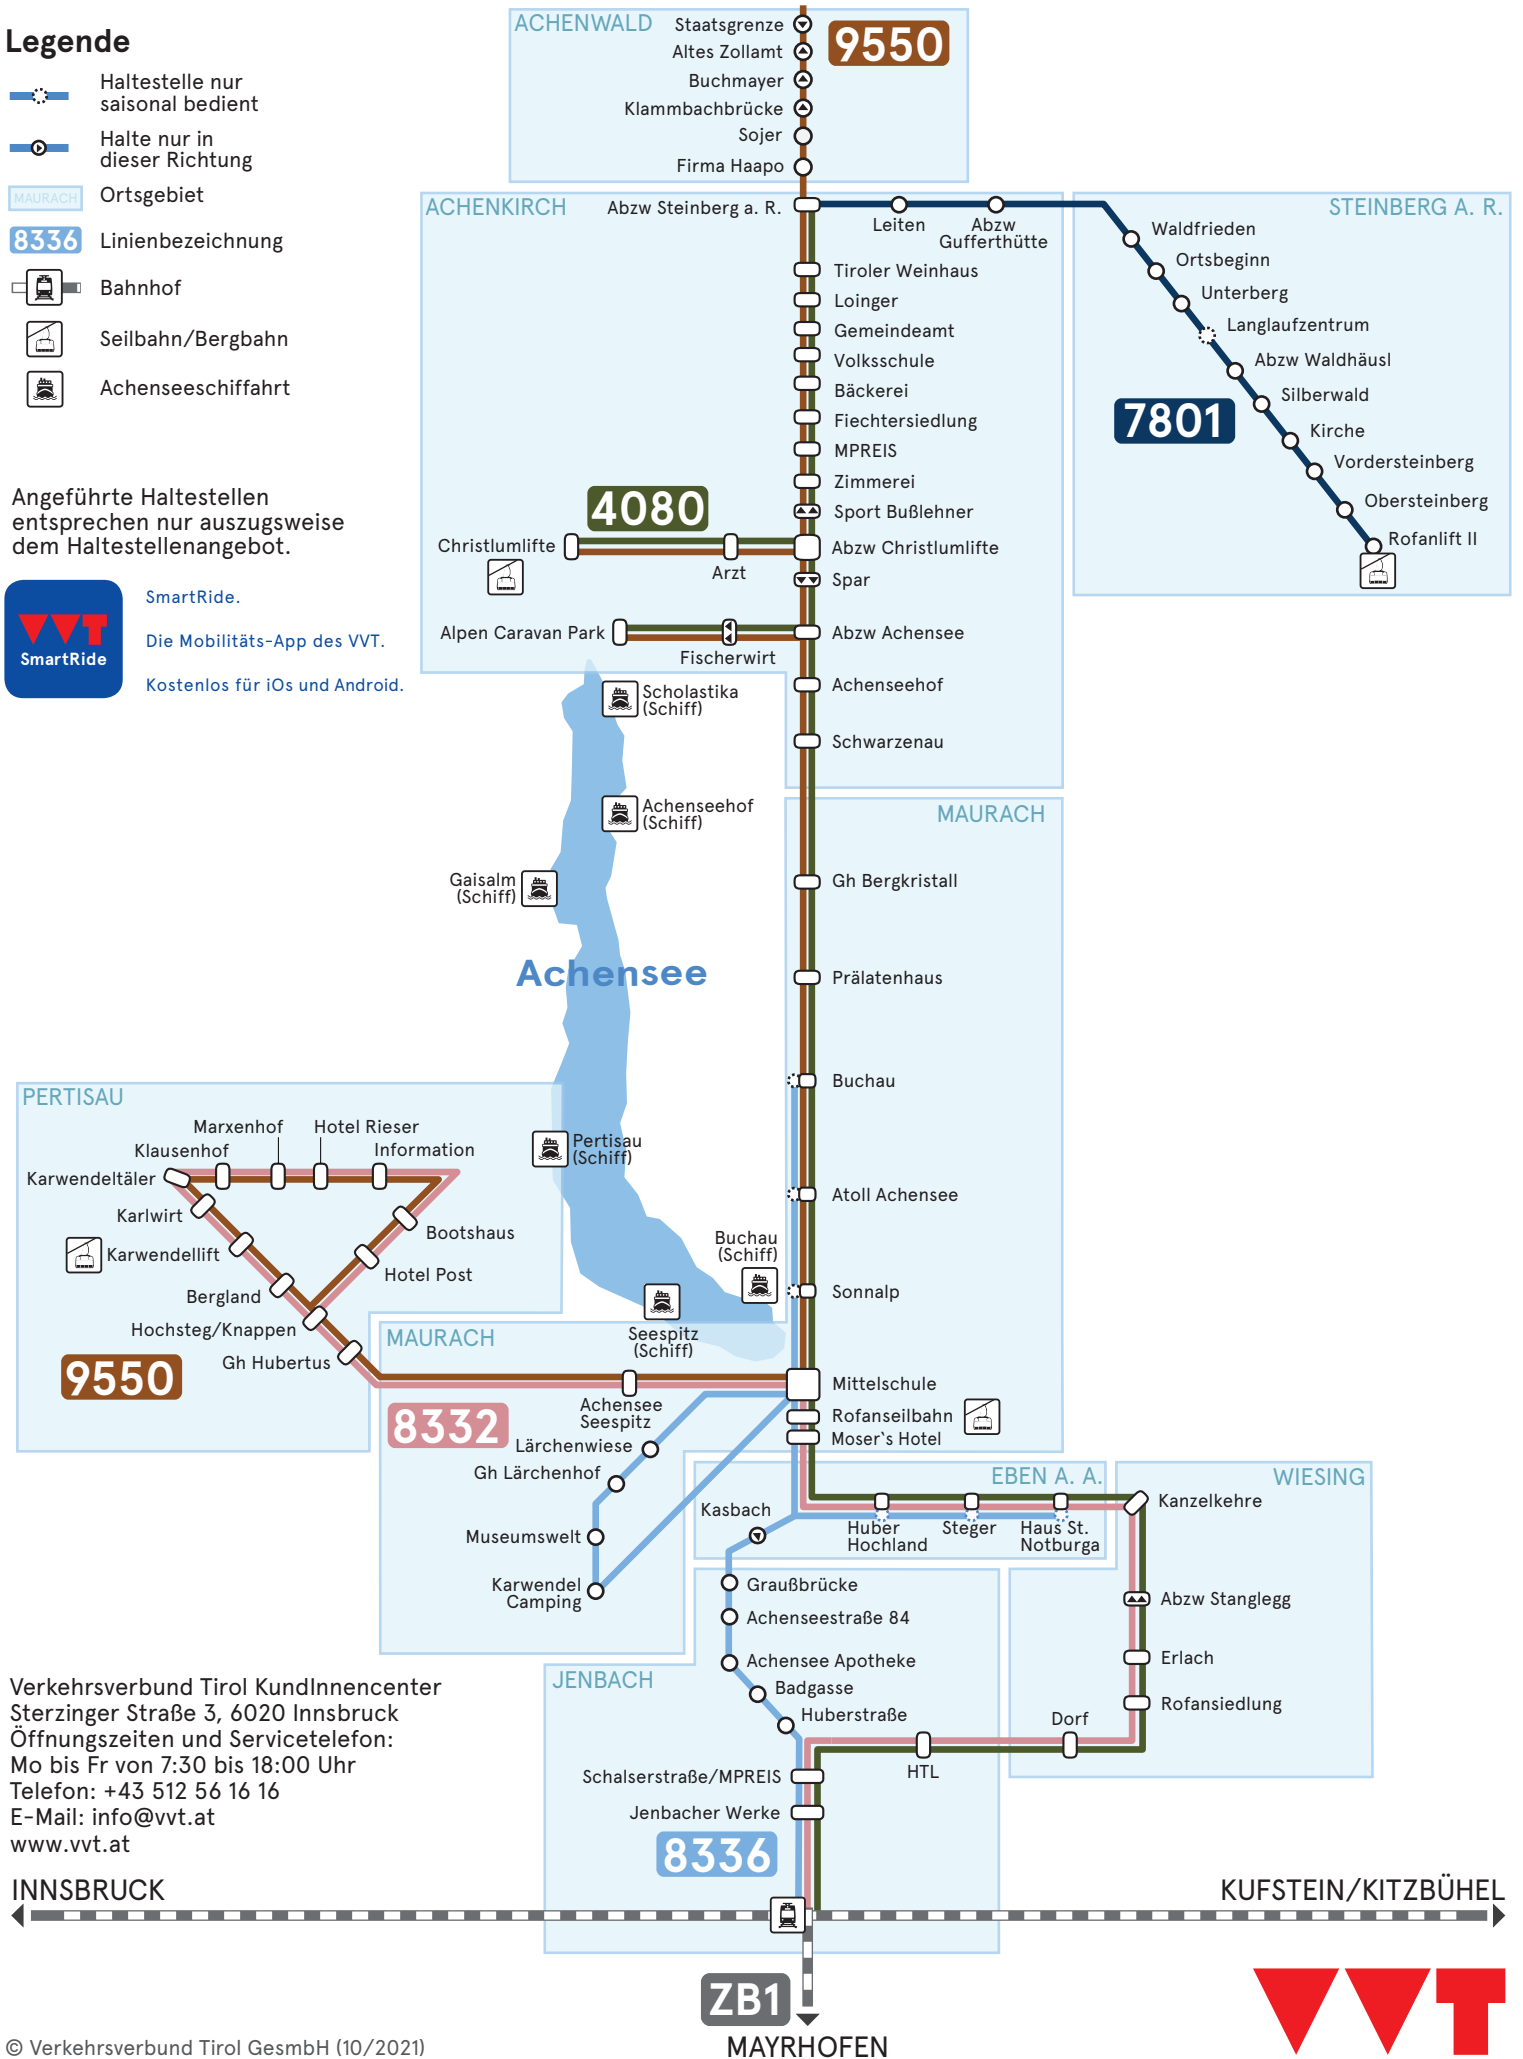

LINIENNETZPLAN REGION ACHENSEE TEGERNSEE (D)

Legende

-  Haltestelle nur saisonal bedient
-  Halte nur in dieser Richtung
- MAURACH Ortsgebiet
- 8336 Linienbezeichnung
-  Bahnhof
-  Seilbahn/Bergbahn
-  Achenseeschifffahrt

Angeführte Haltestellen entsprechen nur auszugsweise dem Haltestellenangebot.

SmartRide.
Die Mobilitäts-App des VVT.
Kostenlos für iOS und Android.

Verkehrsverbund Tirol KundInnencenter
Sterzinger Straße 3, 6020 Innsbruck
Öffnungszeiten und Servicetelefon:
Mo bis Fr von 7:30 bis 18:00 Uhr
Telefon: +43 512 56 16 16
E-Mail: info@vvt.at
www.vvt.at

INNSBRUCK KUFSTEIN/KITZBÜHEL

ZB1
MAYRHOFEN