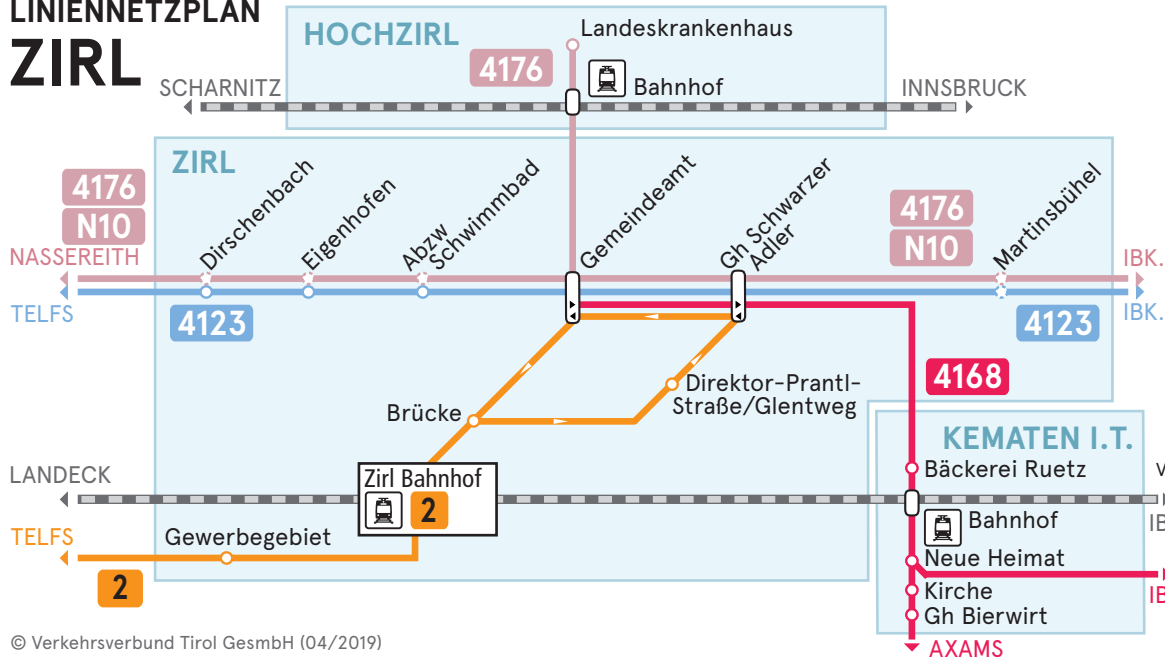

LINIENNETZPLAN ZIRL

Zeichenerklärung

- Haltestelle nur in diese Richtung
- fallweise bedient (zB. Tagesrand oder nur Wochenende)
- Linienbezeichnung
- Bahnhof
- Ortsgebiet
- Innsbruck

Verkehrsverbund Tirol, KundInnencenter
Sterzinger Straße 3, 6020 Innsbruck
Montag bis Freitag von 7:30 - 18:00
E-Mail: info@vvt.at