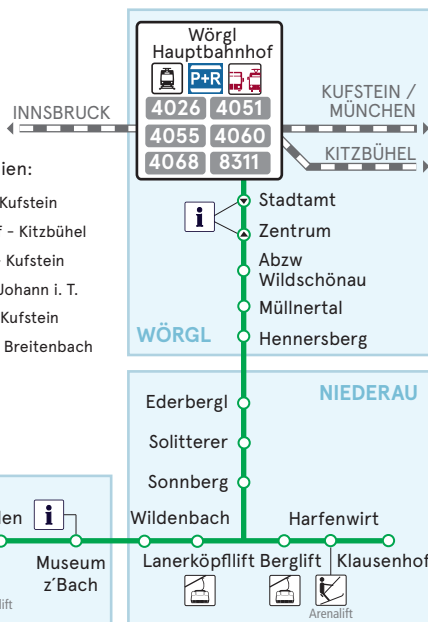

LINIENNETZPLAN WILDSCHÖNAU - WÖRGL

Wörgl Hauptbahnhof

Umstiegsmöglichkeiten auf die Buslinien:

- 4026** Wörgl - Bad Häring - Schwoich - Kufstein
- 4051** Wörgl - Hopfgarten - Westendorf - Kitzbühel
- 4055** Wörgl - Kirchbichl - Schaftebau - Kufstein
- 4060** Wörgl - Itter - Söll - Ellmau - St. Johann i. T.
- 4068** Wörgl - Angerberg - Mariastein - Kufstein
- 8311** Bruckhäusl - Kirchbichl - Wörgl - Breitenbach

Zeichenerklärung

-  Haltestelle nur in diese Richtung
-  OBERAU Ortsgebiet
-  **4064** Linienbezeichnung
-  Anbindung an den Stadtverkehr (City-Bus)
-  kurzer Fußweg

Nächstgelegene Haltestelle zu:

-  Bergbahn/Seilbahn
-  Lifтанlage/Schlepplift
-  Tourismusinformation