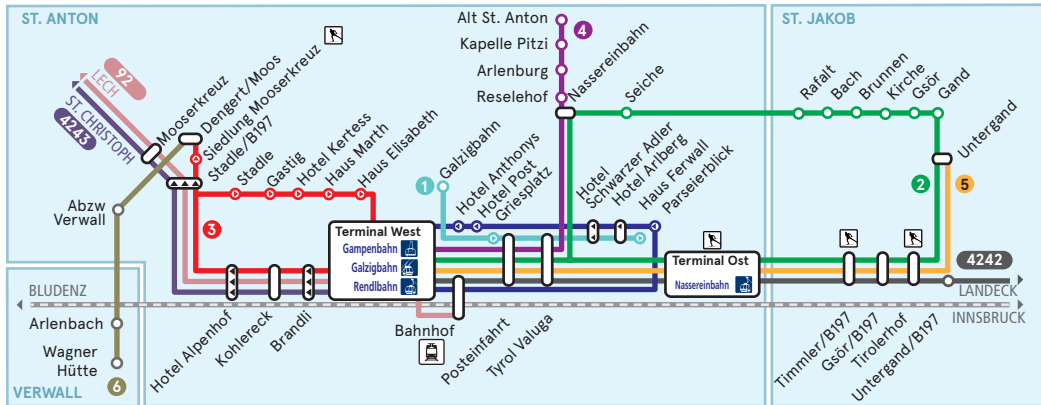

# LINIENNETZPLAN ST. ANTON AM ARLBERG

© Verkehrsverbund Tirol GesmbH (10/2019)

SmartRide.  
Die Mobilitäts-App des VVT.  
Erhältlich kostenlos für iOS,  
Android und Windows Phone.

## Zeichenerklärung

-  Haltestelle nur in diese Richtung bedient
-  Bahnhof
-  Einstieg Langlaufloipe
-  Linienbezeichnung
-  Ortsgebiet