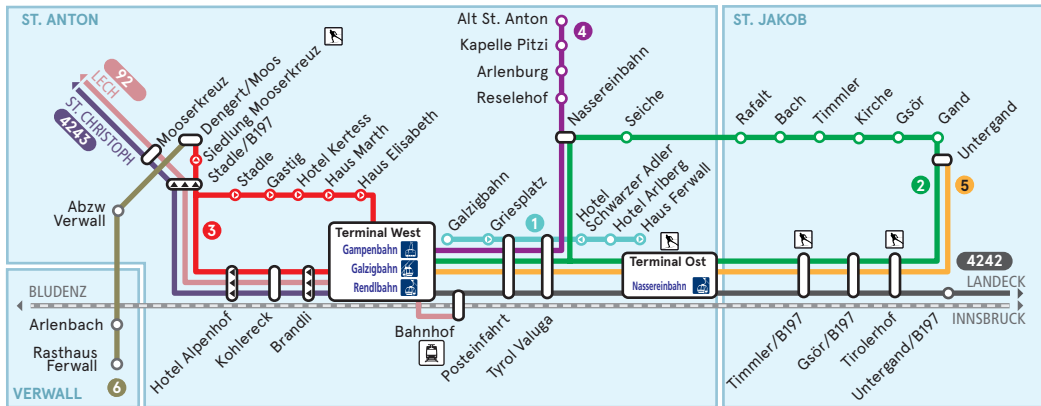

# LINIENNETZPLAN ST. ANTON AM ARLBERG

© Verkehrsverbund Tirol GesmbH (01/2018)

## Zeichenerklärung

-  Haltestelle nur in diese Richtung bedient
-  Bahnhof
-  Einstieg Langlaufloipe
-  Linienbezeichnung
-  Ortsgebiet

SmartRide.  
Die Mobilitäts-App des VVT.  
Erhältlich kostenlos für iOS,  
Android und Windows Phone.