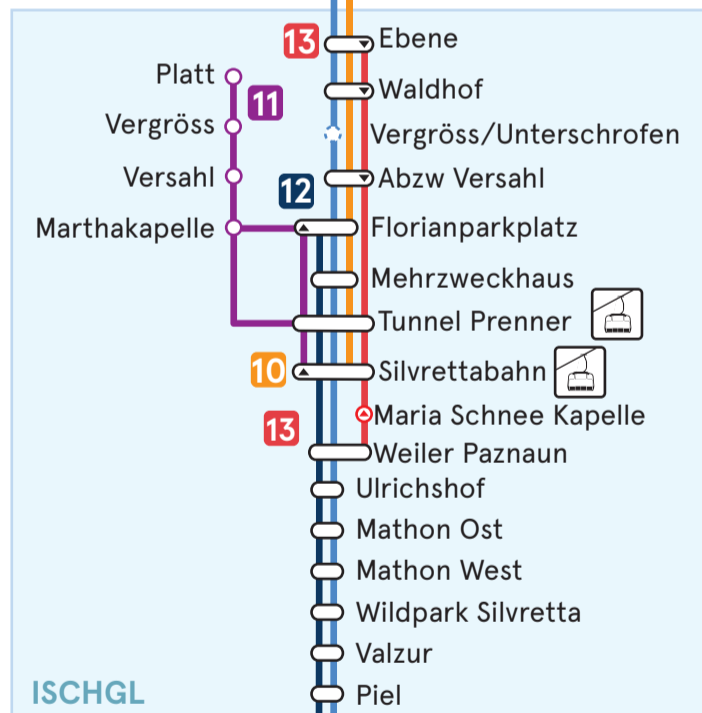

# LINIENNETZPLAN PAZNAUN

SmartRide.  
Die Mobilitäts-App des VVT.  
Erhältlich kostenlos für iOS,  
Android und Windows Phone.

## Zeichenerklärung

- Haltestelle nur in diese Richtung
- Haltestelle saisonal bedient
- KAPPL** Ortsgebiet
- Bahnhof
- Anbindung an Stadtverkehr
- Seilbahn/Bergbahn
- 260** Linienbezeichnung

© Verkehrsverbund Tirol GesmbH (11/2019)