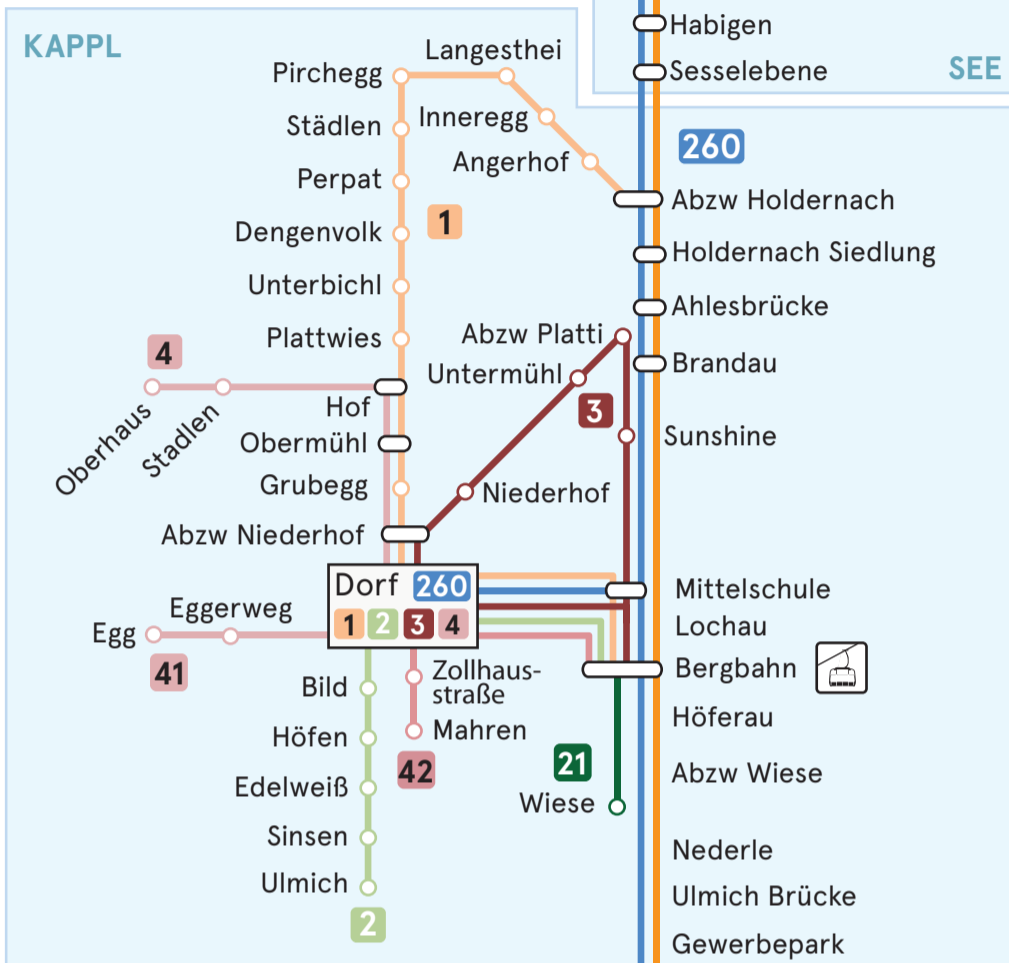

# LINIENNETZPLAN PAZNAUN

SmartRide.  
Die Mobilitäts-App des VVT.  
Erhältlich kostenlos für iOS,  
Android und Windows Phone.

## Zeichenerklärung

- Haltestelle nur in diese Richtung
- Haltestelle saisonal bedient
- KAPPL** Ortsgebiet
- Bahnhof
- Anbindung an Stadtverkehr
- Seilbahn/Bergbahn
- 260** Linienbezeichnung

© Verkehrsverbund Tirol GesmbH (11/2019)