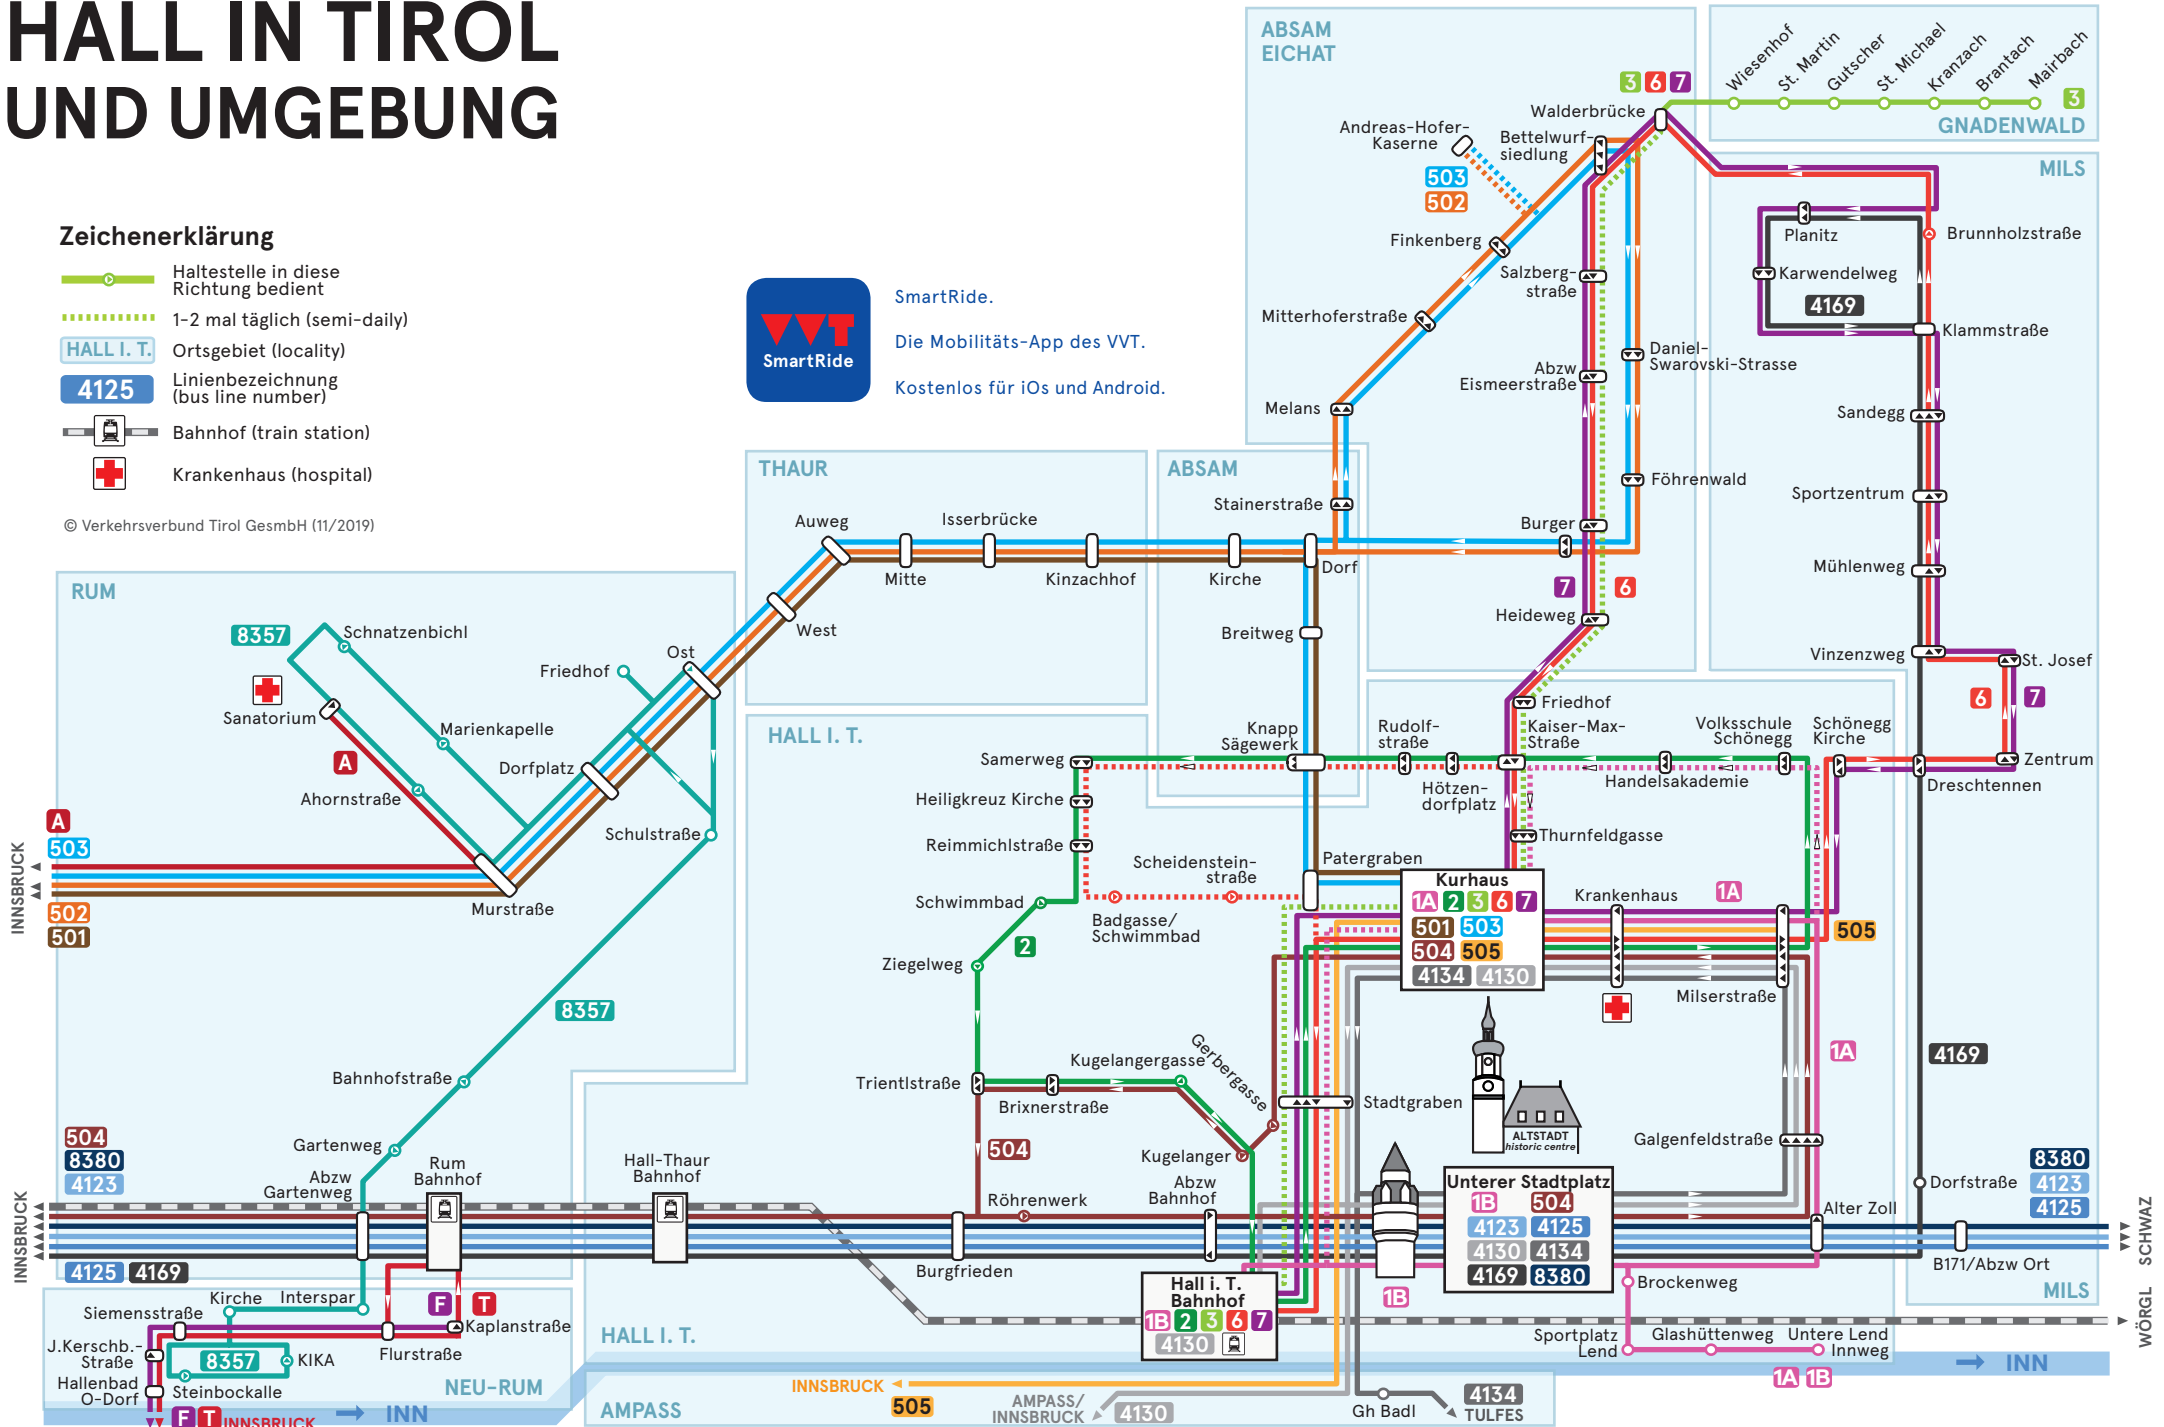

LINIENNETZPLAN HALL IN TIROL UND UMGEBUNG

Zeichenerklärung

- Haltestelle in diese Richtung bedient
- 1-2 mal täglich (semi-daily)
- Ortsgebiet (locality)
- Linienbezeichnung (bus line number)
- Bahnhof (train station)
- Krankenhaus (hospital)

© Verkehrsverbund Tirol GesmbH (11/2019)

SmartRide.
Die Mobilitäts-App des VVT.
Kostenlos für iOS und Android.

WÖRGL SCHWAZ
→ INN