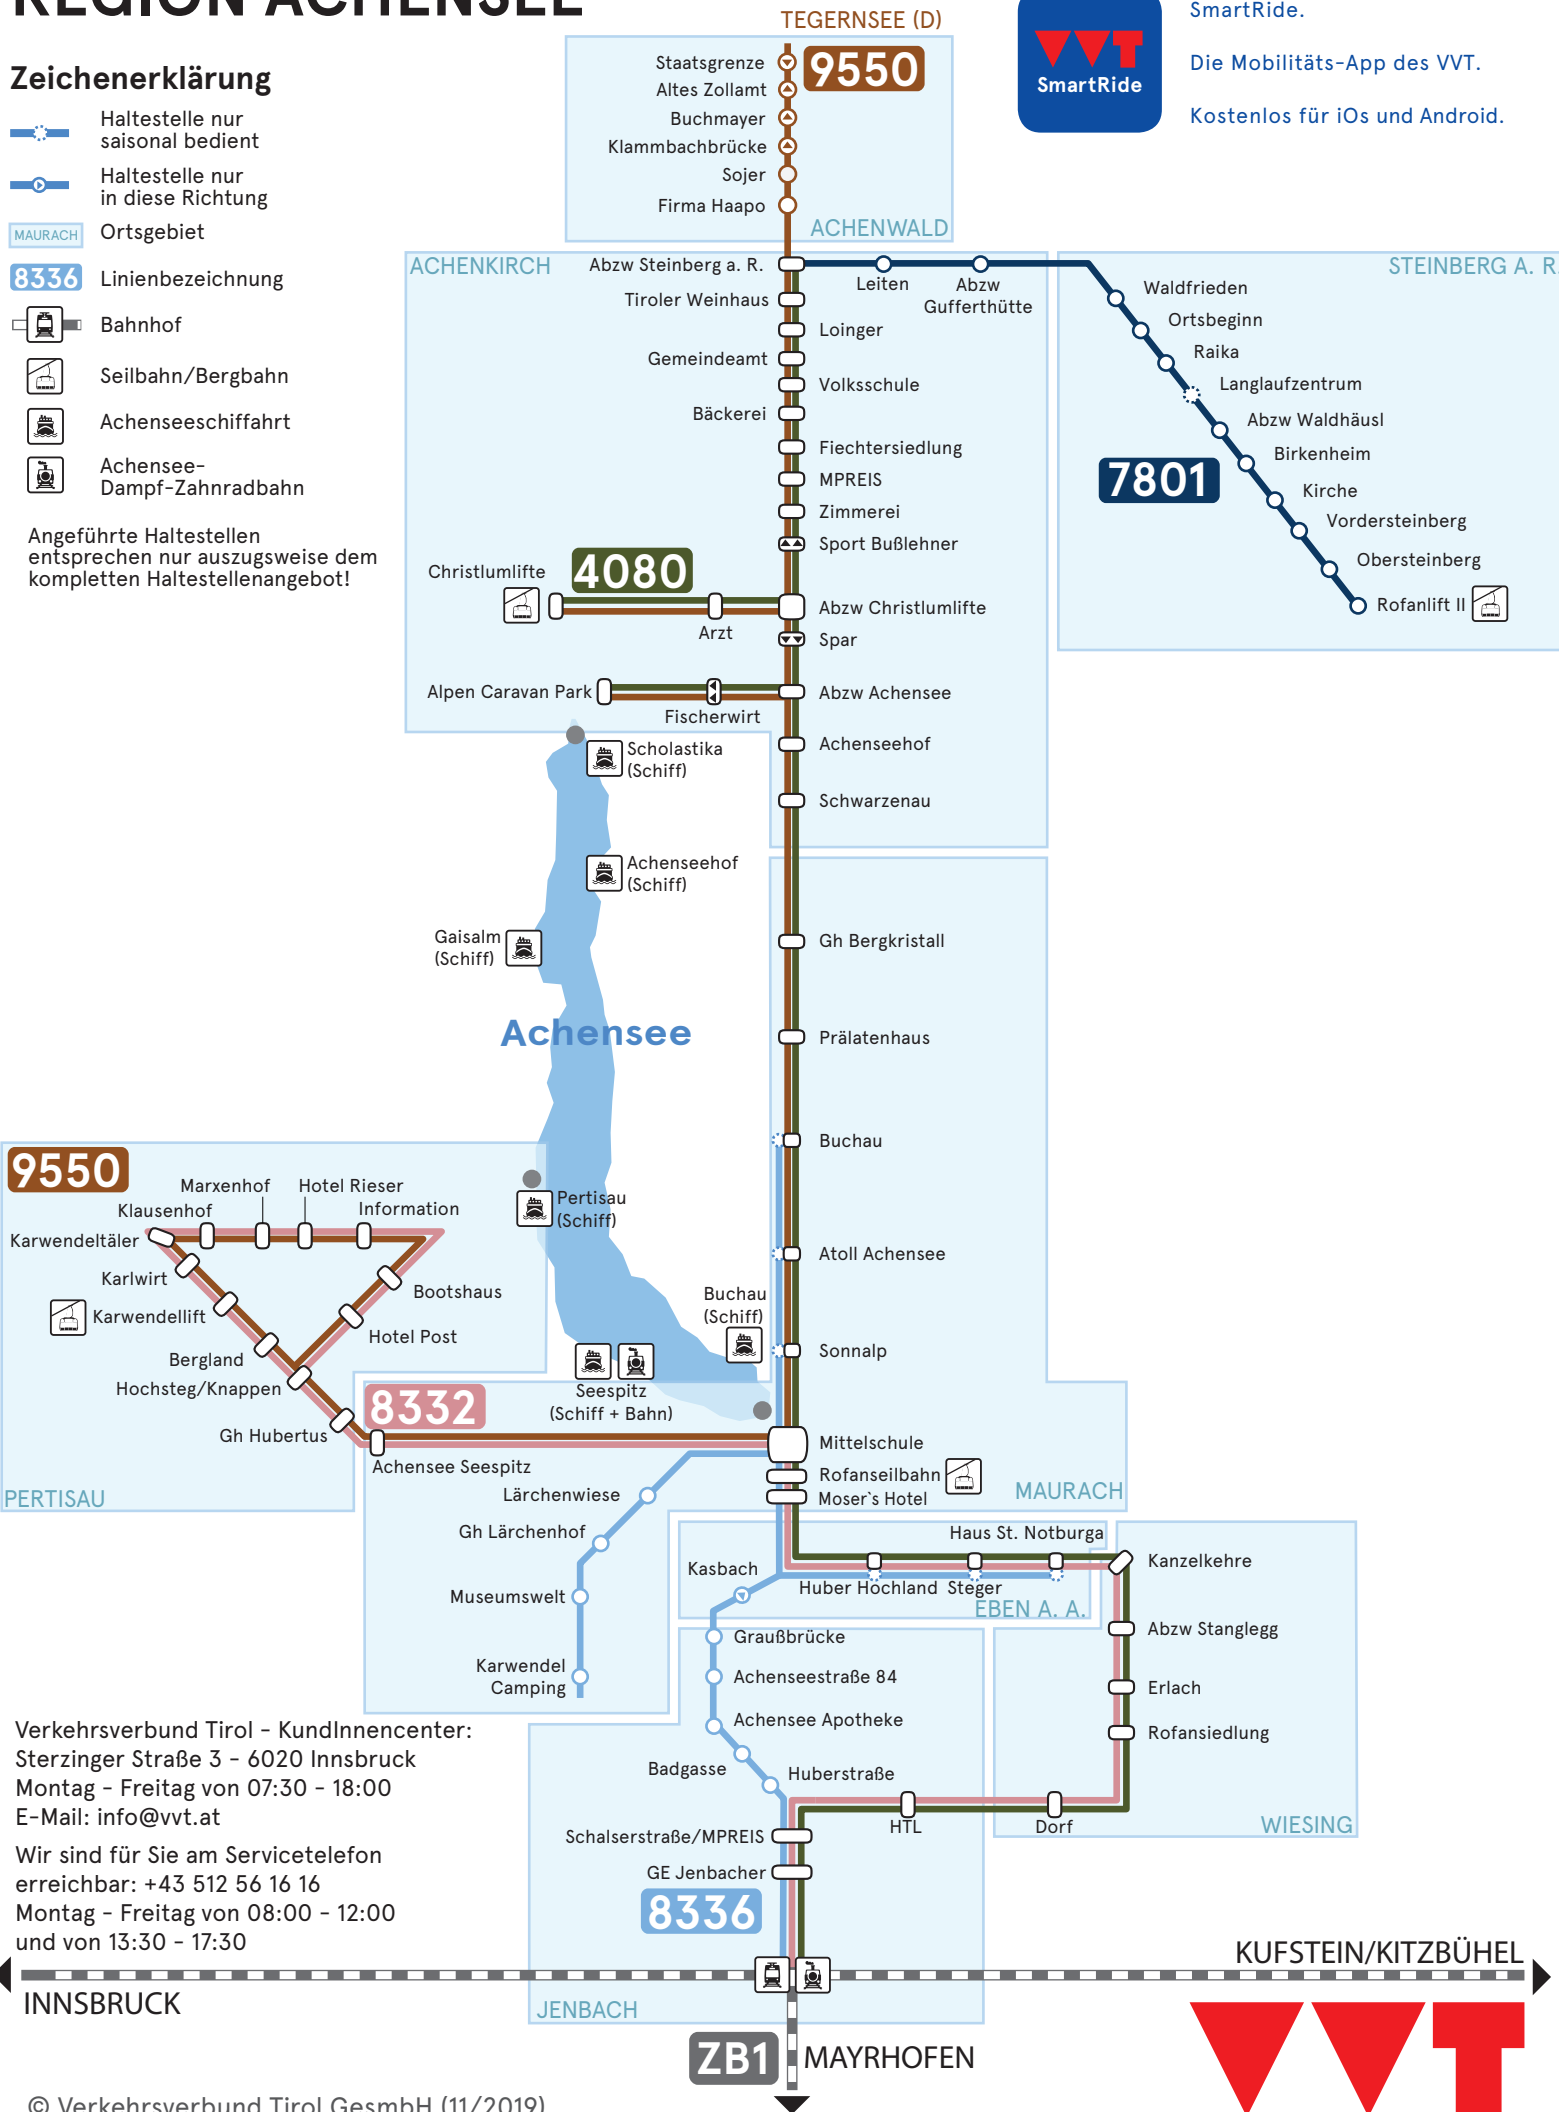

# LINIENNETZPLAN REGION ACHENSEE

## Zeichenerklärung

-  Haltestelle nur saisonal bedient
-  Haltestelle nur in diese Richtung
- MAURACH Ortsgebiet
- 8336 Linienbezeichnung
-  Bahnhof
-  Seilbahn/Bergbahn
-  Achenseeschifffahrt
-  Achensee-Dampf-Zahnradbahn

Angeführte Haltestellen entsprechen nur auszugsweise dem kompletten Haltestellenangebot!

SmartRide.

Die Mobilitäts-App des VVT.

Kostenlos für iOS und Android.

Verkehrsverbund Tirol - KundInnencenter:  
 Sterzinger Straße 3 - 6020 Innsbruck  
 Montag - Freitag von 07:30 - 18:00  
 E-Mail: [info@vvt.at](mailto:info@vvt.at)  
 Wir sind für Sie am Servicetelefon  
 erreichbar: +43 512 56 16 16  
 Montag - Freitag von 08:00 - 12:00  
 und von 13:30 - 17:30