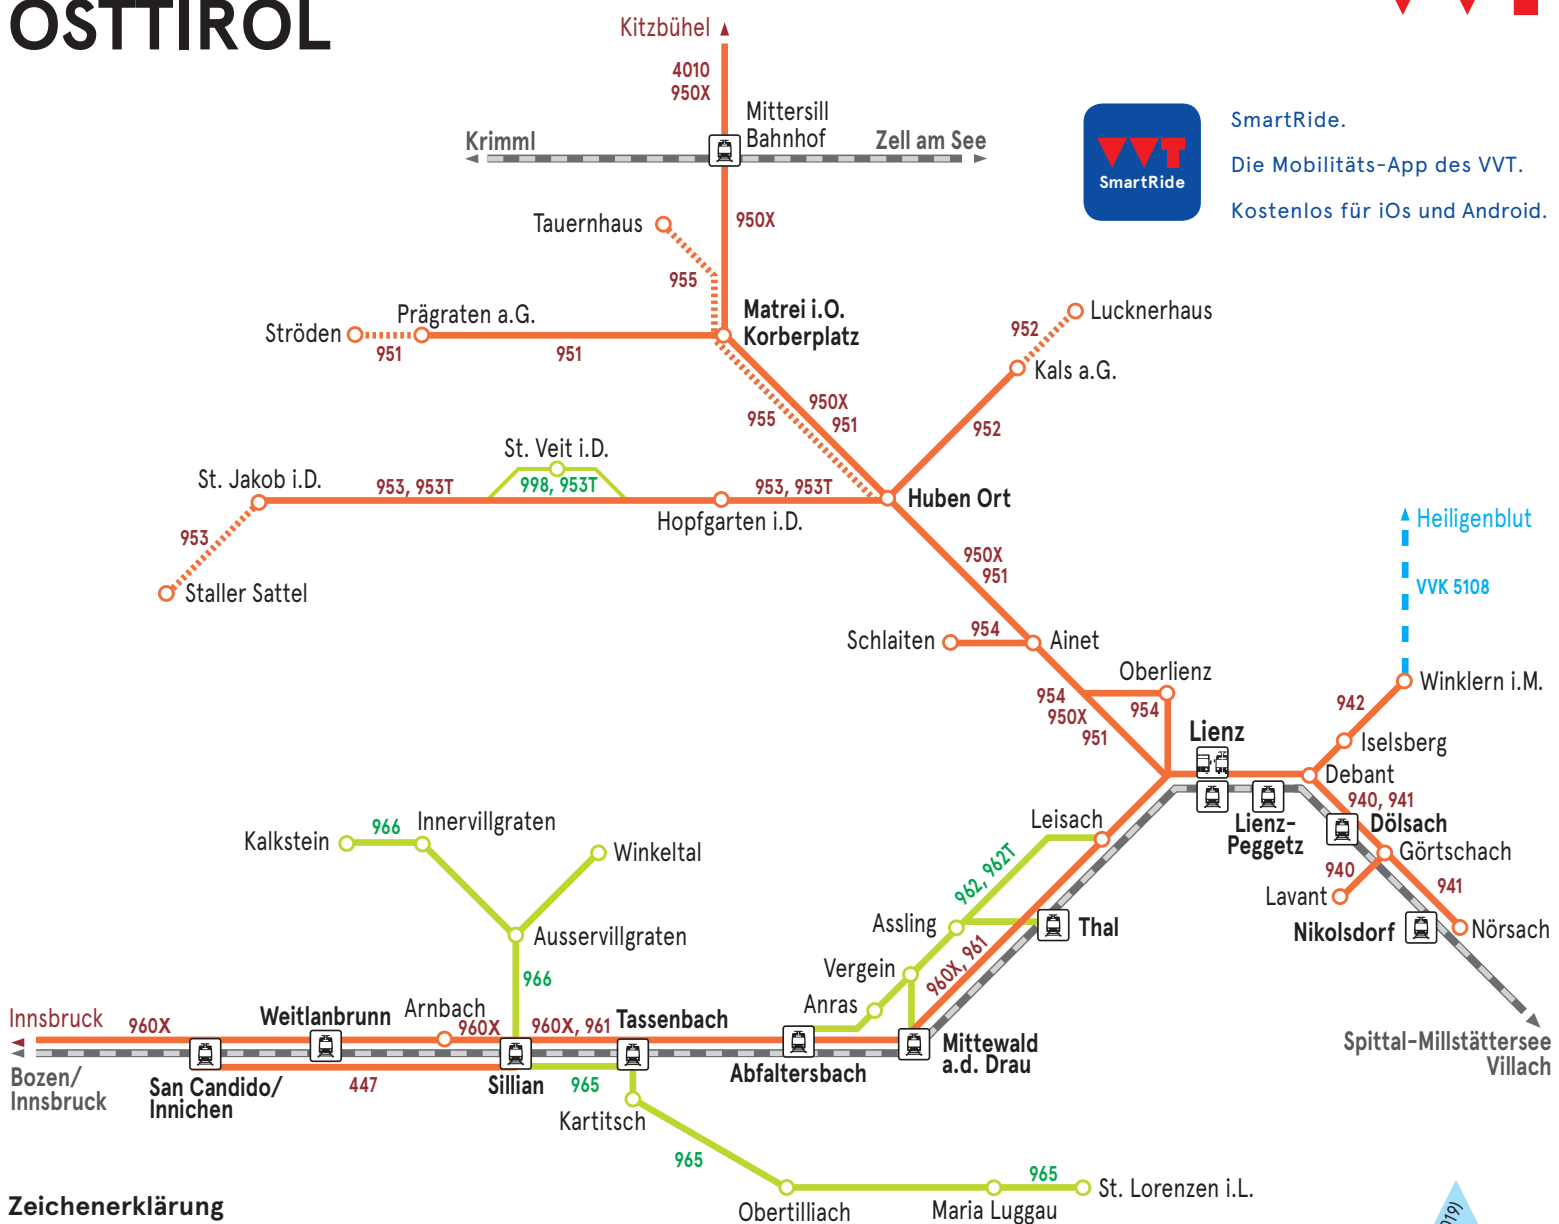

LIINIENNETZPLAN OSTTIROL

SmartRide.
Die Mobilitäts-App des VVT.
Kostenlos für iOS und Android.

Zeichenerklärung

- Bahnhof**
- nur im Sommer
- Verkehrsverbund Kärnten (gesonderter Tarif)

- Stadtverkehr Lienz und Umgebung**
alle Linien in derselben Tarifzone
- 1 - Gaimberg - Lienz Bahnhof - Tristacher See
 - 2 - Gaimberg - Lienz Bahnhof - Amlach
 - 3 - Thurn - Lienz Bahnhof - Lienz Falkensteinerweg

© Verkehrsverbund Tirol GesmbH (11/2019)