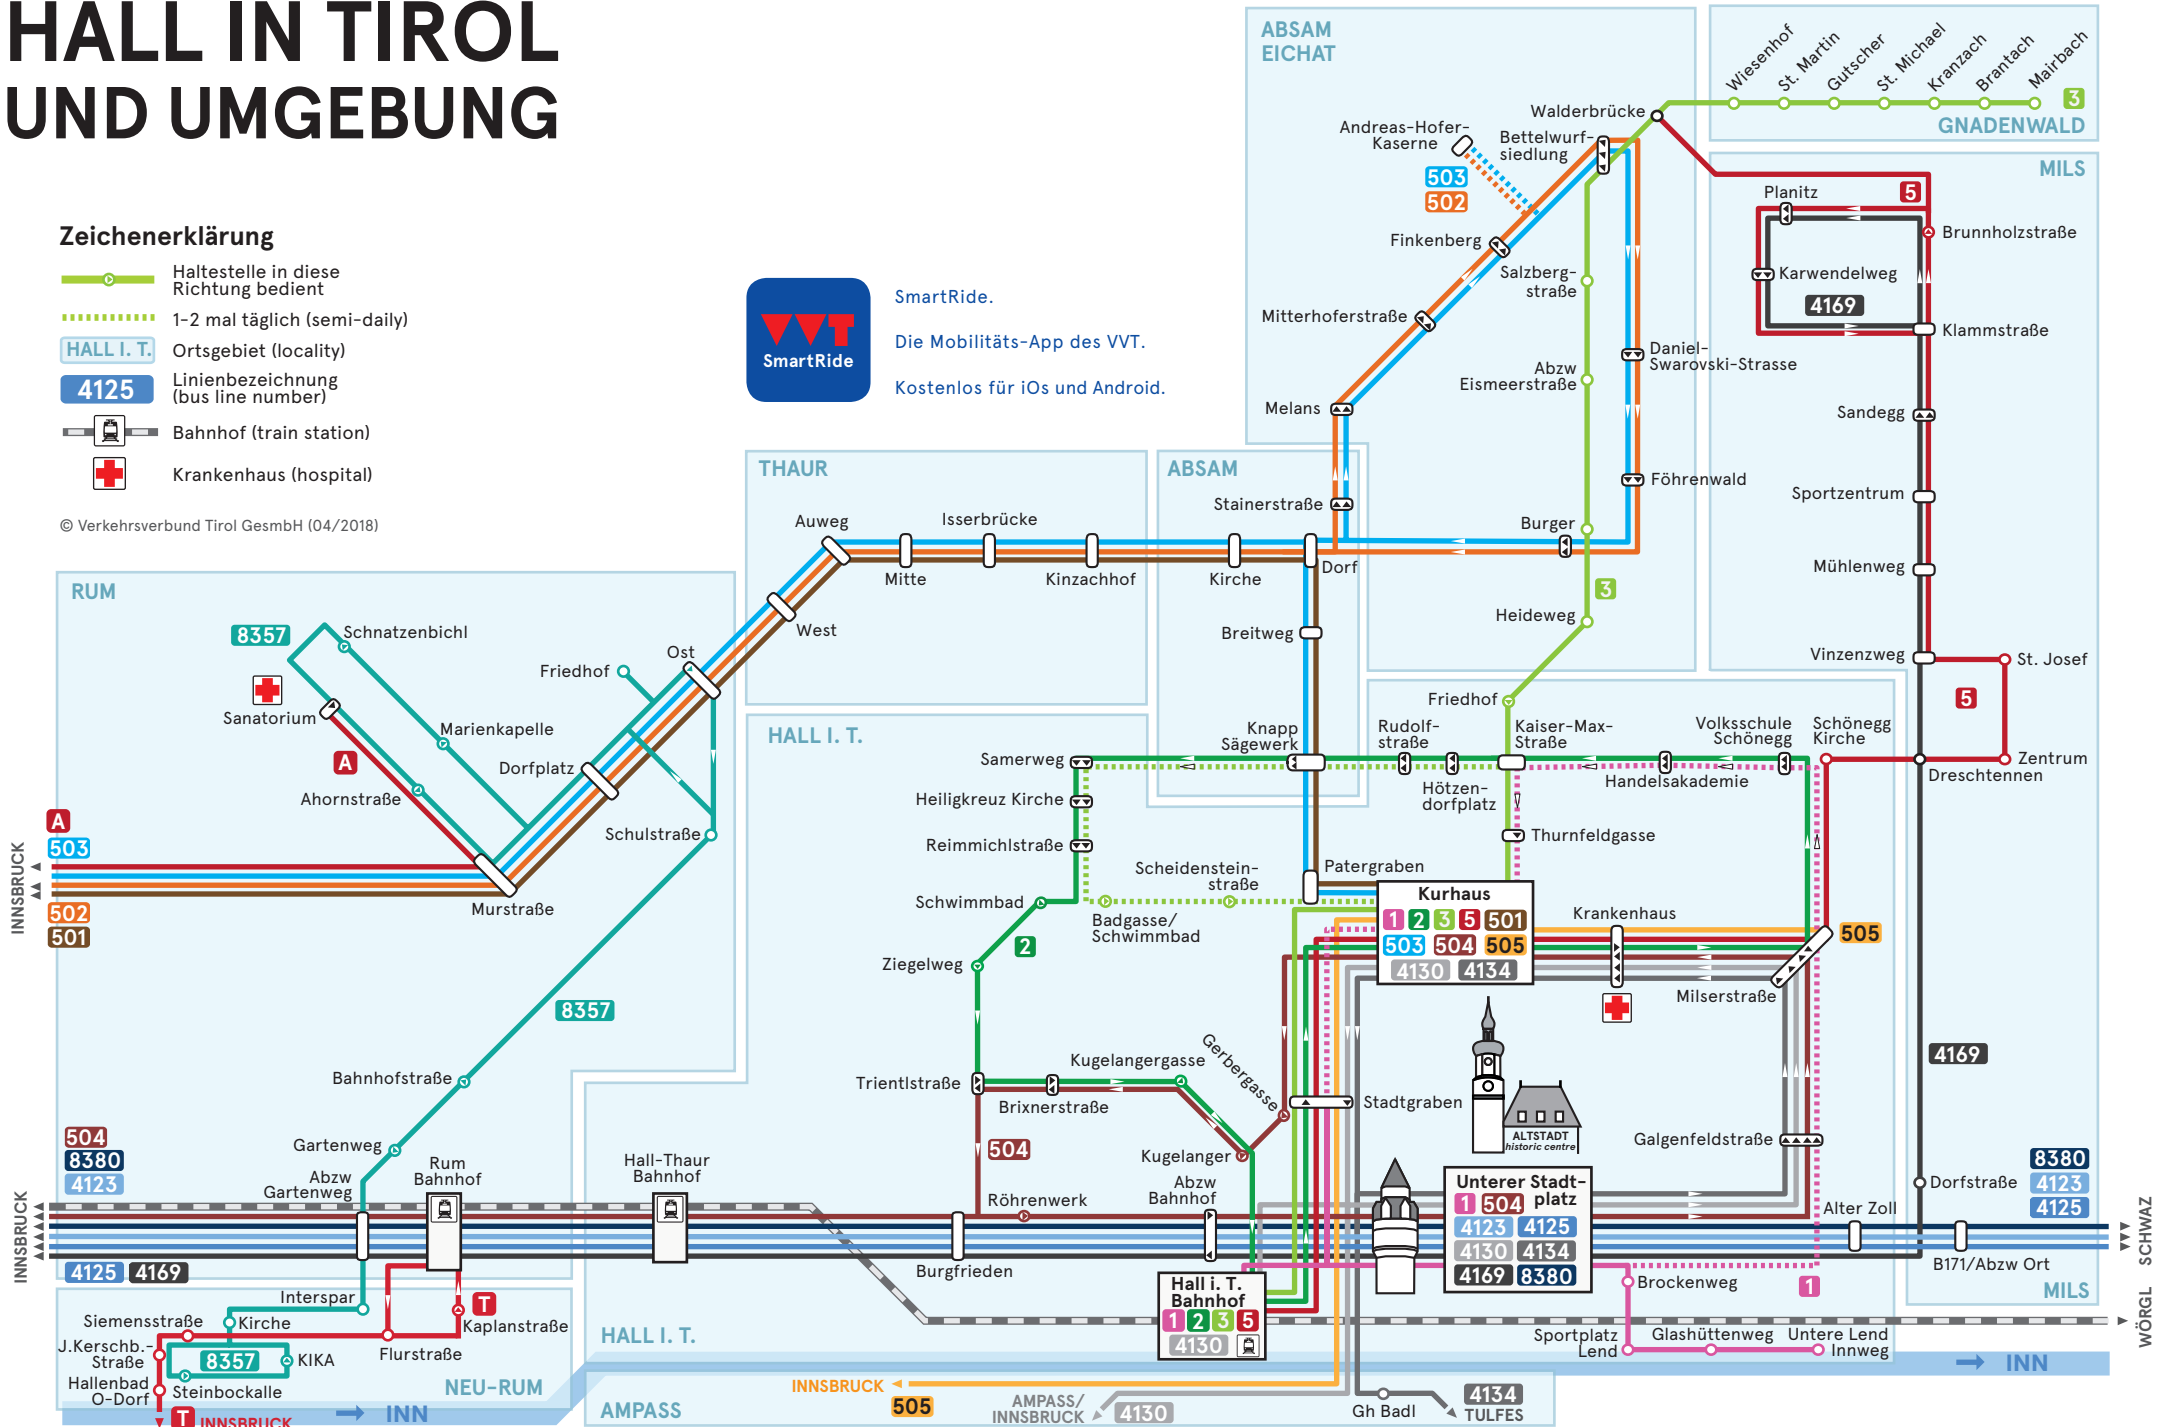

LINIENNETZPLAN HALL IN TIROL UND UMGEBUNG

Zeichenerklärung

- Haltestelle in diese Richtung bedient
- 1-2 mal täglich (semi-daily)
- Ortsgebiet (locality)
- Linienbezeichnung (bus line number)
- Bahnhof (train station)
- Krankenhaus (hospital)

© Verkehrsverbund Tirol GesmbH (04/2018)

SmartRide.
Die Mobilitäts-App des VVT.
Kostenlos für iOS und Android.

WÖRGL SCHWAZ