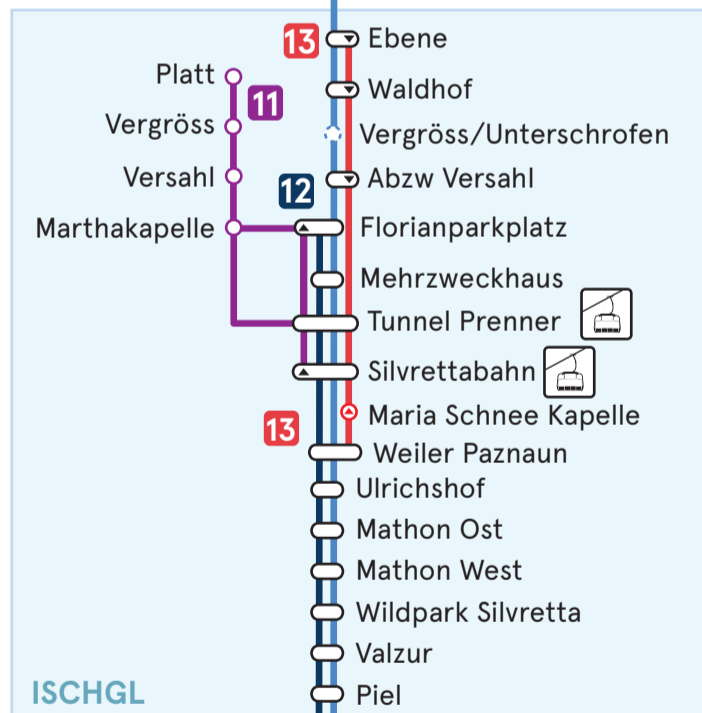

LINIENNETZPLAN PAZNAUN

SmartRide.
Die Mobilitäts-App des VVT.
Erhältlich kostenlos für iOS,
Android und Windows Phone.

Zeichenerklärung

- Haltestelle nur in diese Richtung
- Haltestelle saisonal bedient
- KAPPL** Ortsgebiet
- Bahnhof
- Anbindung an Stadtverkehr
- Seilbahn/Bergbahn
- 260** Linienbezeichnung

© Verkehrsverbund Tirol GesmbH (01/2018)