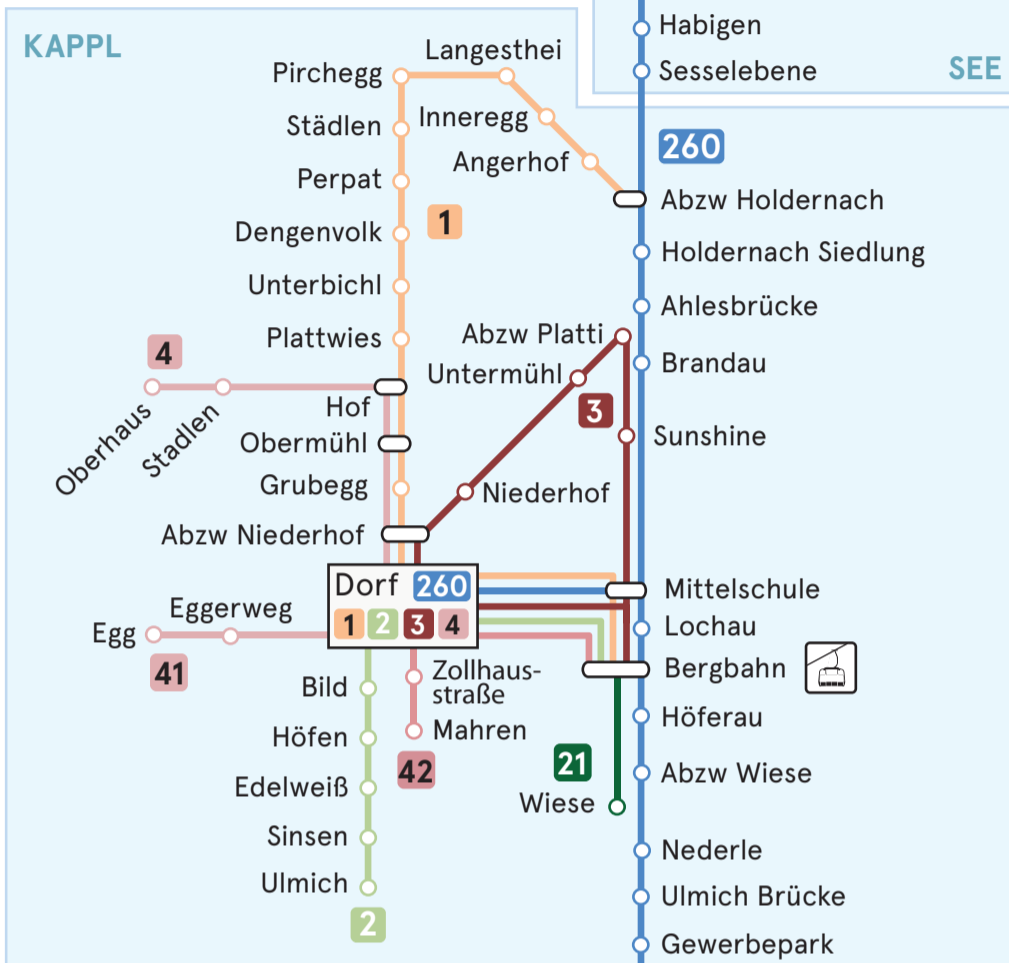

LINIENNETZPLAN PAZNAUN

SmartRide.
Die Mobilitäts-App des VVT.
Erhältlich kostenlos für iOS,
Android und Windows Phone.

Zeichenerklärung

- Haltestelle nur in diese Richtung
- Haltestelle saisonal bedient
- KAPPL** Ortsgebiet
- Bahnhof
- Anbindung an Stadtverkehr
- Seilbahn/Bergbahn
- 260** Linienbezeichnung

© Verkehrsverbund Tirol GesmbH (01/2018)