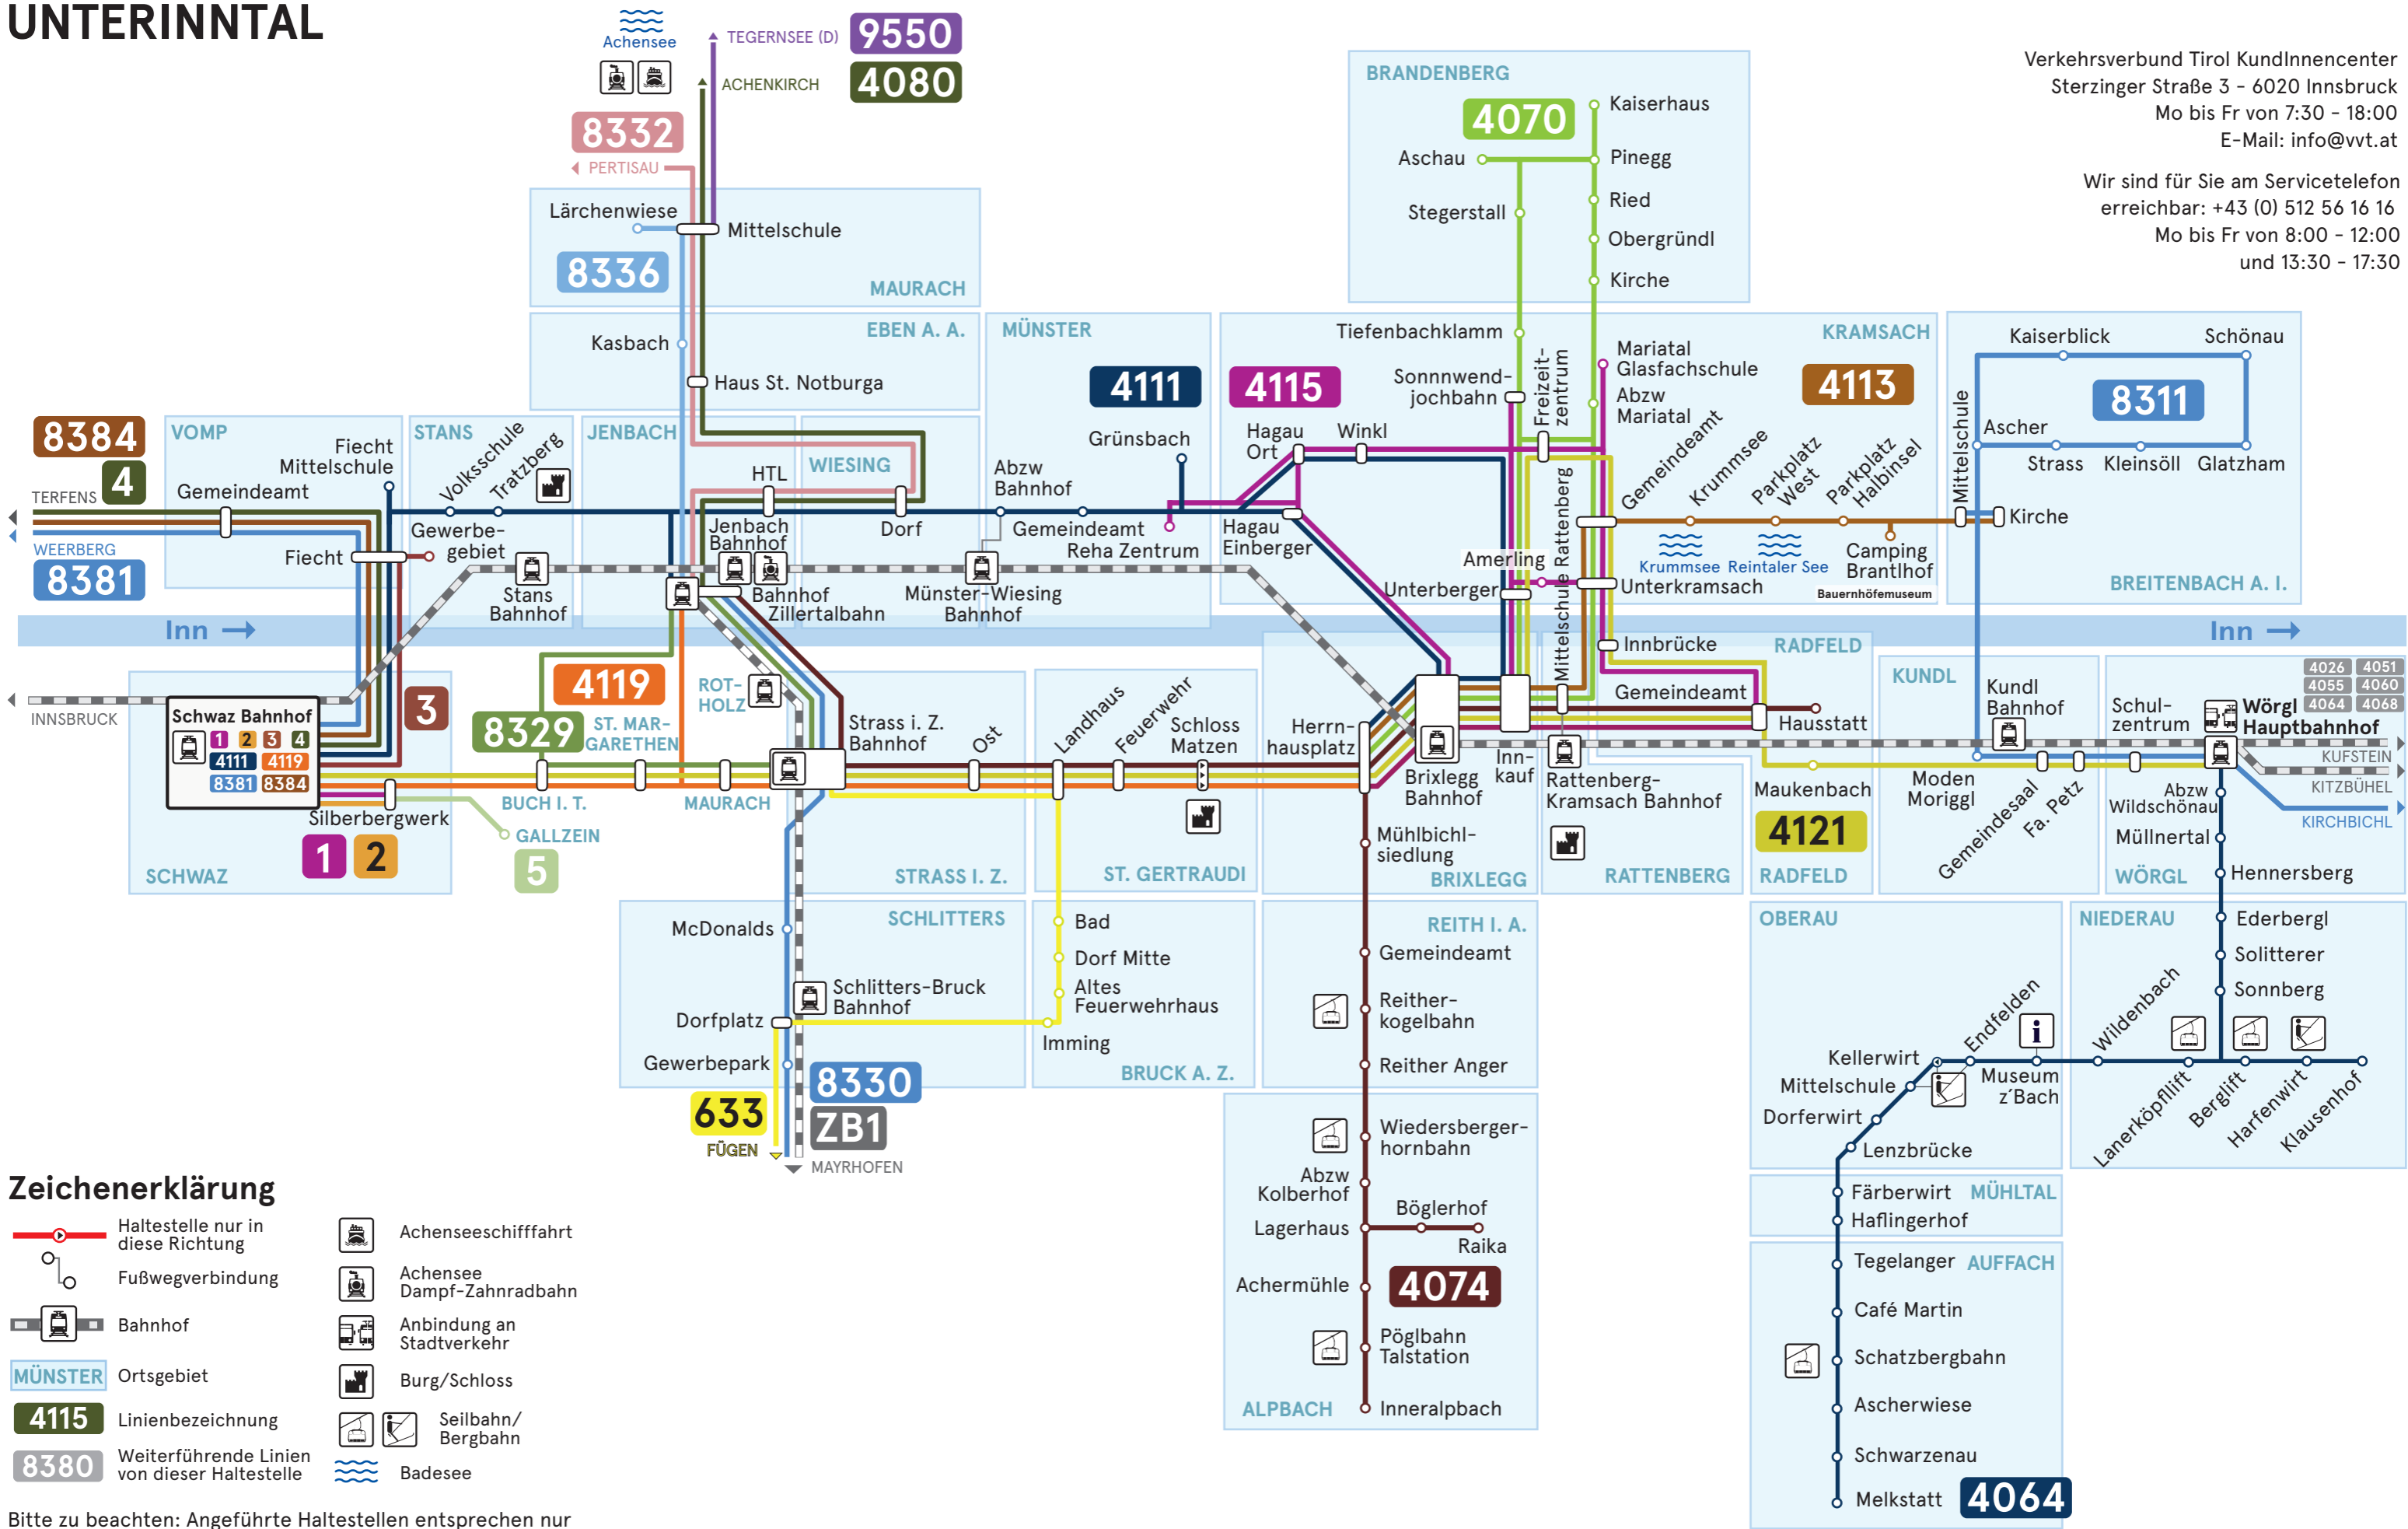

# LINIENNETZPLAN

## MITTLERES UNTERINNTAL

Verkehrsverbund Tirol KundInnencenter  
 Sterzinger Straße 3 - 6020 Innsbruck  
 Mo bis Fr von 7:30 - 18:00  
 E-Mail: info@vvt.at

Wir sind für Sie am Servicetelefon  
 erreichbar: +43 (0) 512 56 16 16  
 Mo bis Fr von 8:00 - 12:00  
 und 13:30 - 17:30

### Zeichenerklärung

- Haltestelle nur in diese Richtung
- Fußwegverbindung
- Bahnhof
- MÜNSTER Ortsgebiet
- 4115 Linienbezeichnung
- 8380 Weiterführende Linien von dieser Haltestelle
- Achenseeschiffahrt
- Achensee Dampf-Zahnradbahn
- Anbindung an Stadtverkehr
- Burg/Schloss
- Seilbahn/Bergbahn
- Badesees

Bitte zu beachten: Angeführte Haltestellen entsprechen nur auszugsweise dem kompletten Haltestellenangebot!