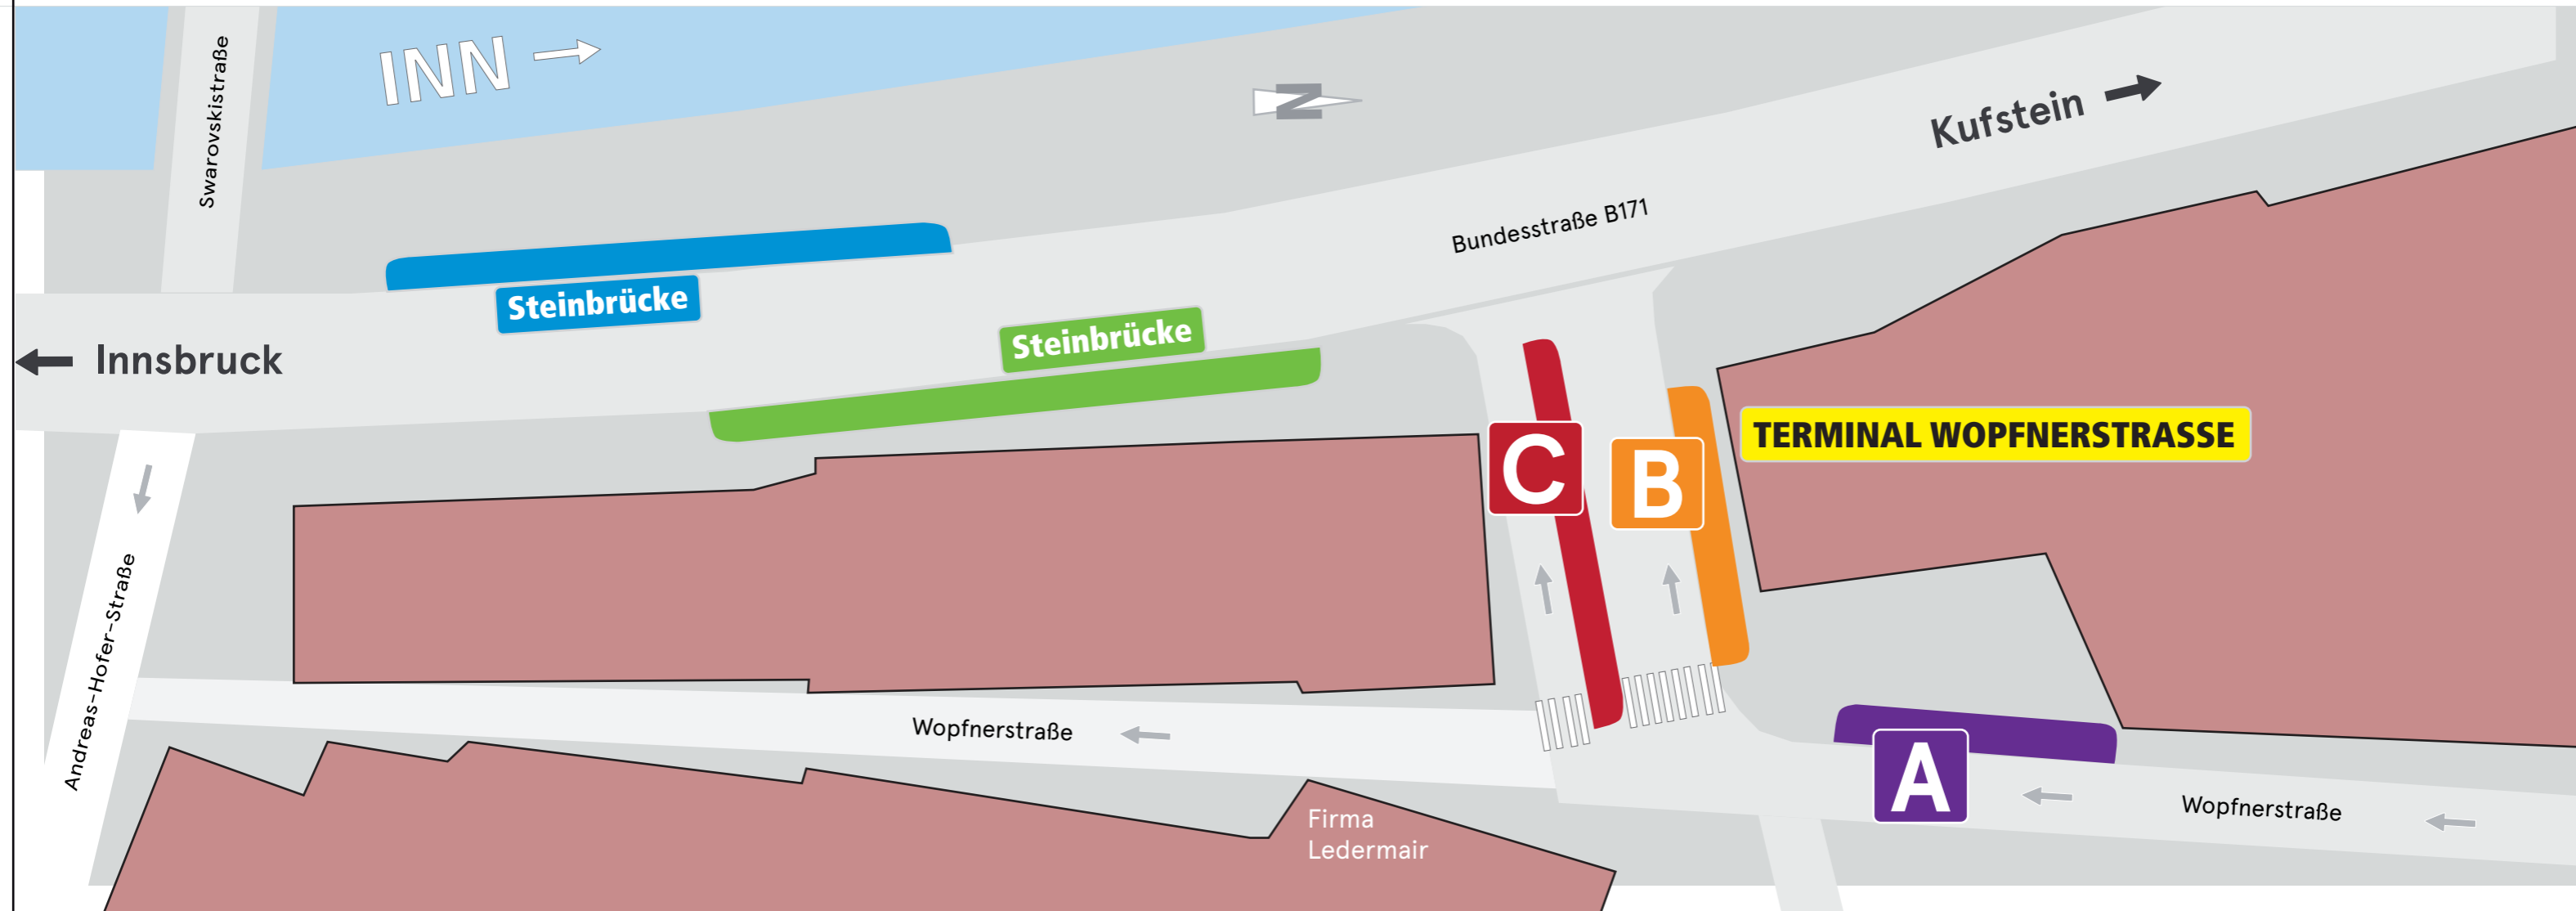

# Haltestellenübersicht Schwaz Terminal Wopfnerstraße, Steinbrücke

platform overview - vue d'ensemble des arrêts - tavola delle fermate - visión de conjunto de las paradas

## Abfahrten der folgenden Linien

departure of following lines - départ des lignes suivantes - partenza delle seguenti linee - salida de las siguientes líneas

### Steinbrücke (nach/to/à/a Innsbruck)

- 31: Schwaz Bahnhof - Stans
- 4111: Schwaz - Stans - Jenbach - Wiesing - Münster - Brixlegg
- 4123: Schwaz - Pill - Weer - Wattens - Volders - Mils - Hall i. T. - Innsbruck - Telfs
- 4125: Schwaz - Pill - Weer - Wattens - Volders - Mils - Hall i. T. - Innsbruck
- 8330: Schwaz - Wattens - Innsbruck
- 8380: Schwaz - Pill - Weer - Wattens - Volders - Mils - Hall i. T. - Innsbruck
- 8381: Schwaz - Pill - Weerberg
- 8384: Schwaz - Vomp - Terfens

### Steinbrücke (nach/to/à/a Kufstein)

- 8: Mittelschule - EKZ Interspar - Schulzentrum Ost
- 9: Dorf - Schulzentrum Ost
- 4111: EKZ Interspar
- 4119: Schwaz - Buch i. T. - Strass i. Z. - Brixlegg
- 4121: Schwaz - Strass i. Z. - Brixlegg - Kramsach - Kundl - Wörgl
- 4123/4125: Schwaz EKZ Interspar
- 8330: Schwaz - Jenbach - Mayrhofen
- 8381: EKZ Interspar - Schulzentrum Ost
- 8384: Schulzentrum Ost - Silberbergwerk