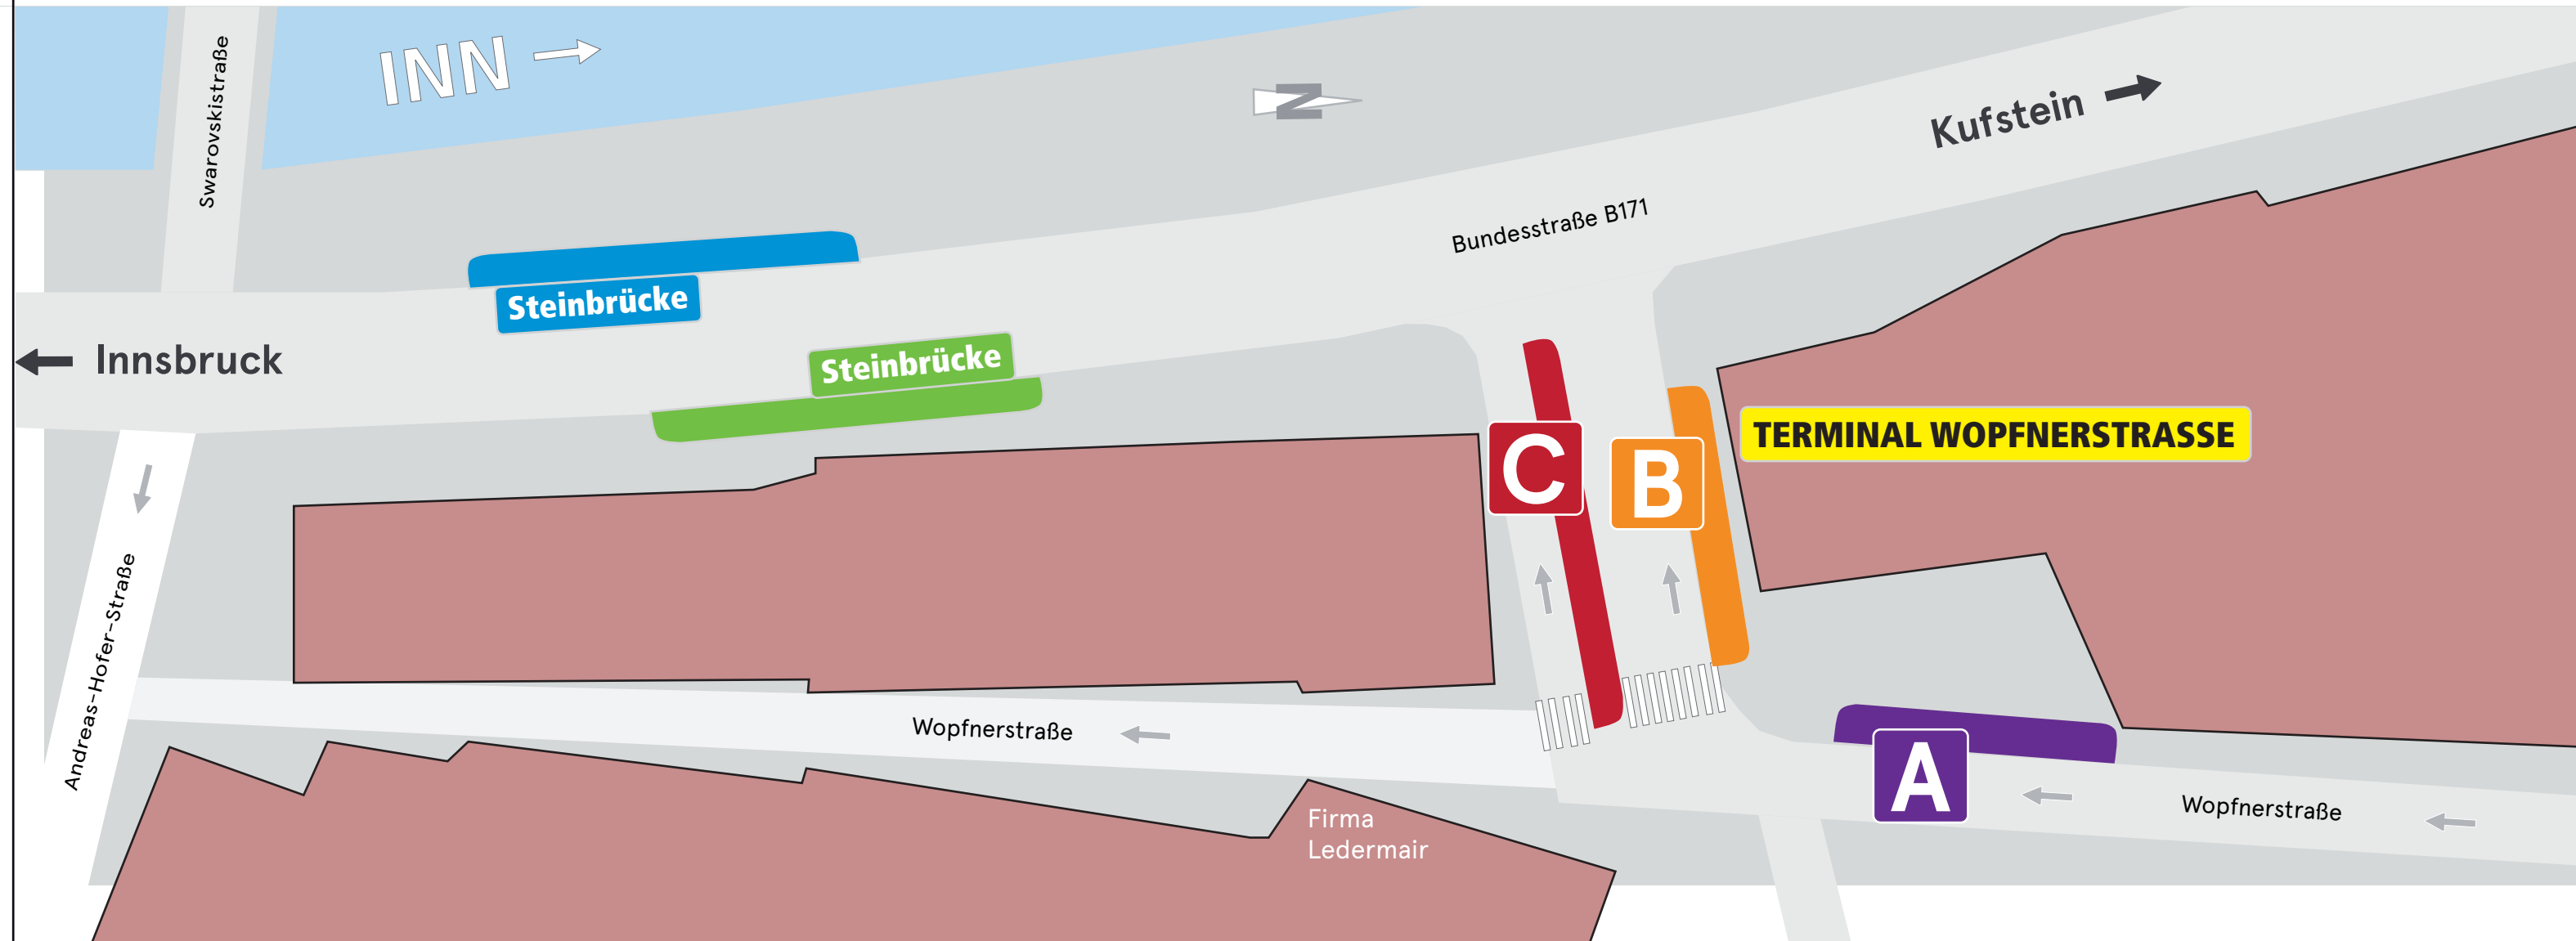

Haltestellenübersicht Schwaz Terminal Wopfnerstraße, Steinbrücke

platform overview - vue d'ensemble des arrêts - tavola delle fermate - visión de conjunto de las paradas

Abfahrten der folgenden Linien

departure of following lines - départ des lignes suivantes - partenza delle seguente linee - salida de las siguientes líneas

Steinbrücke (nach/to/à/a Innsbruck)

- 4111: Schwaz - Stans - Jenbach - Wiesing - Münster - Brixlegg
- 4123: Schwaz - Pill - Weer - Wattens - Volders - Mils - Hall i. T. - Innsbruck - Telfs
- 4125: Schwaz - Pill - Weer - Wattens - Volders - Mils - Hall i. T. - Innsbruck
- 8330: Schwaz - Wattens - Innsbruck
- 8380: Schwaz - Pill - Weer - Wattens - Volders - Mils - Hall i. T. - Innsbruck
- 8381: Schwaz - Pill - Weerberg
- 8384: Schwaz - Vomp - Terfens

Steinbrücke (nach/to/à/a Kufstein)

- 8: EKZ Interspar - Schulzentrum Ost
- 4111: EKZ Interspar
- 4119: Schwaz - Buch i. T. - Strass i. Z. - Brixlegg
- 4121: Schwaz - Strass i. Z. - Brixlegg - Kramsach - Kundl - Wörgl
- 4123/4125: Schwaz EKZ Interspar
- 8330: Schwaz - Jenbach - Mayrhofen
- 8381: EKZ Interspar - Schulzentrum Ost
- 8384: Schulzentrum Ost - Silberbergwerk

- A** 5: Schwaz - Gallzein
- 6: Schwaz - Zintberg
- 7: Schwaz - Arzberg
- 9: Friedhof - Freiheitssiedlung - Falkensteinstraße

- B** 1: Silberbergwerk / Bahnhof
- 2: Bahnhof

- C** 3: Schwaz - Tabernikl
- 3: Schwaz - Bahnhof - Stans
- 3: Schwaz - Bahnhof - Fiecht
- 4: Schwaz - Vomp - Vomperebach - Terfens - Terfens-Weer Bf
- 8: Schwaz - Pill - Pillberg