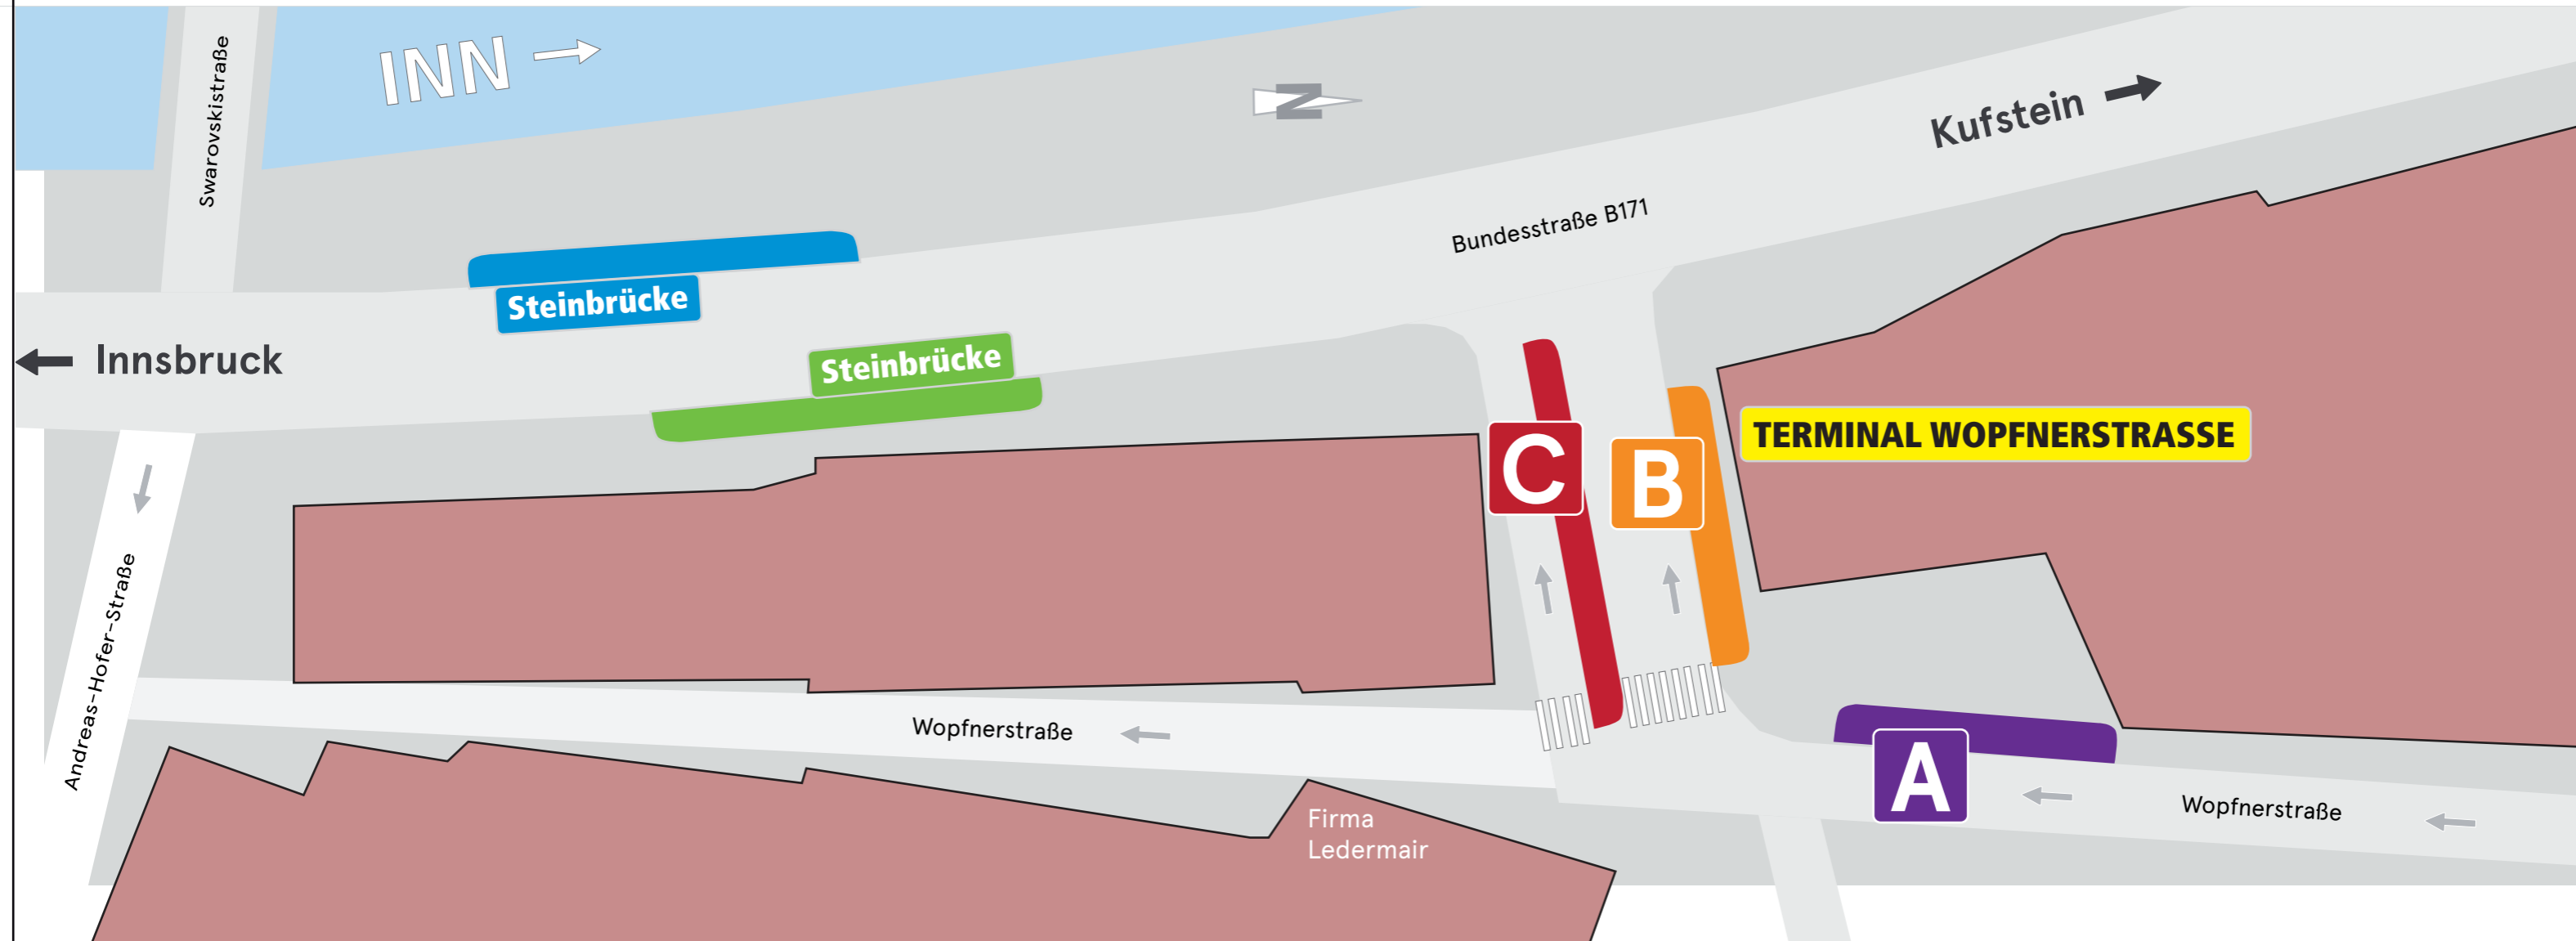

# Haltestellenübersicht Schwaz Terminal Wopfnerstraße, Steinbrücke

platform overview - vue d'ensemble des arrêts - tavola delle fermate - visión de conjunto de las paradas

### Steinbrücke (nach/to/à/a Innsbruck)

- 4111: Schwaz - Stans - Jenbach - Wiesing - Münster - Brixlegg
- 4123: Schwaz - Pill - Weer - Wattens - Volders - Mils - Hall i. T. - Innsbruck - Telfs
- 4125: Schwaz - Pill - Weer - Wattens - Volders - Mils - Hall i. T. - Innsbruck
- 8330: Schwaz - Wattens - Innsbruck
- 8380: Schwaz - Pill - Weer - Wattens - Volders - Mils - Hall i. T. - Innsbruck
- 8381: Schwaz - Pill - Weerberg
- 8384: Schwaz - Vomp - Terfens

### Steinbrücke (nach/to/à/a Kufstein)

- 8: EKZ Interspar - Schulzentrum Ost
- 4111: EKZ Interspar
- 4119: Schwaz - Buch i. T. - Strass i. Z. - Brixlegg
- 4121: Schwaz - Strass i. Z. - Brixlegg - Kramsach - Kundl - Wörgl
- 4123/4125: Schwaz EKZ Interspar
- 8330: Schwaz - Jenbach - Mayrhofen
- 8381: EKZ Interspar - Schulzentrum Ost
- 8384: Schulzentrum Ost - Silberbergwerk

- A** 5: Schwaz - Gallzein
- 6: Schwaz - Zintberg
- 7: Schwaz - Arzberg
- 9: Friedhof - Freiheitssiedlung - Falkensteinstraße

- B** 1: Silberbergwerk / Bahnhof
- 2: Bahnhof

- C** 3: Schwaz - Tabernikl Stans
- 3: Schwaz - Bahnhof - Stans
- 3: Schwaz - Bahnhof - Fiecht
- 4: Schwaz - Vomp - Vomperebach - Terfens - Terfens-Weer Bf
- 8: Schwaz - Pill - Pillberg