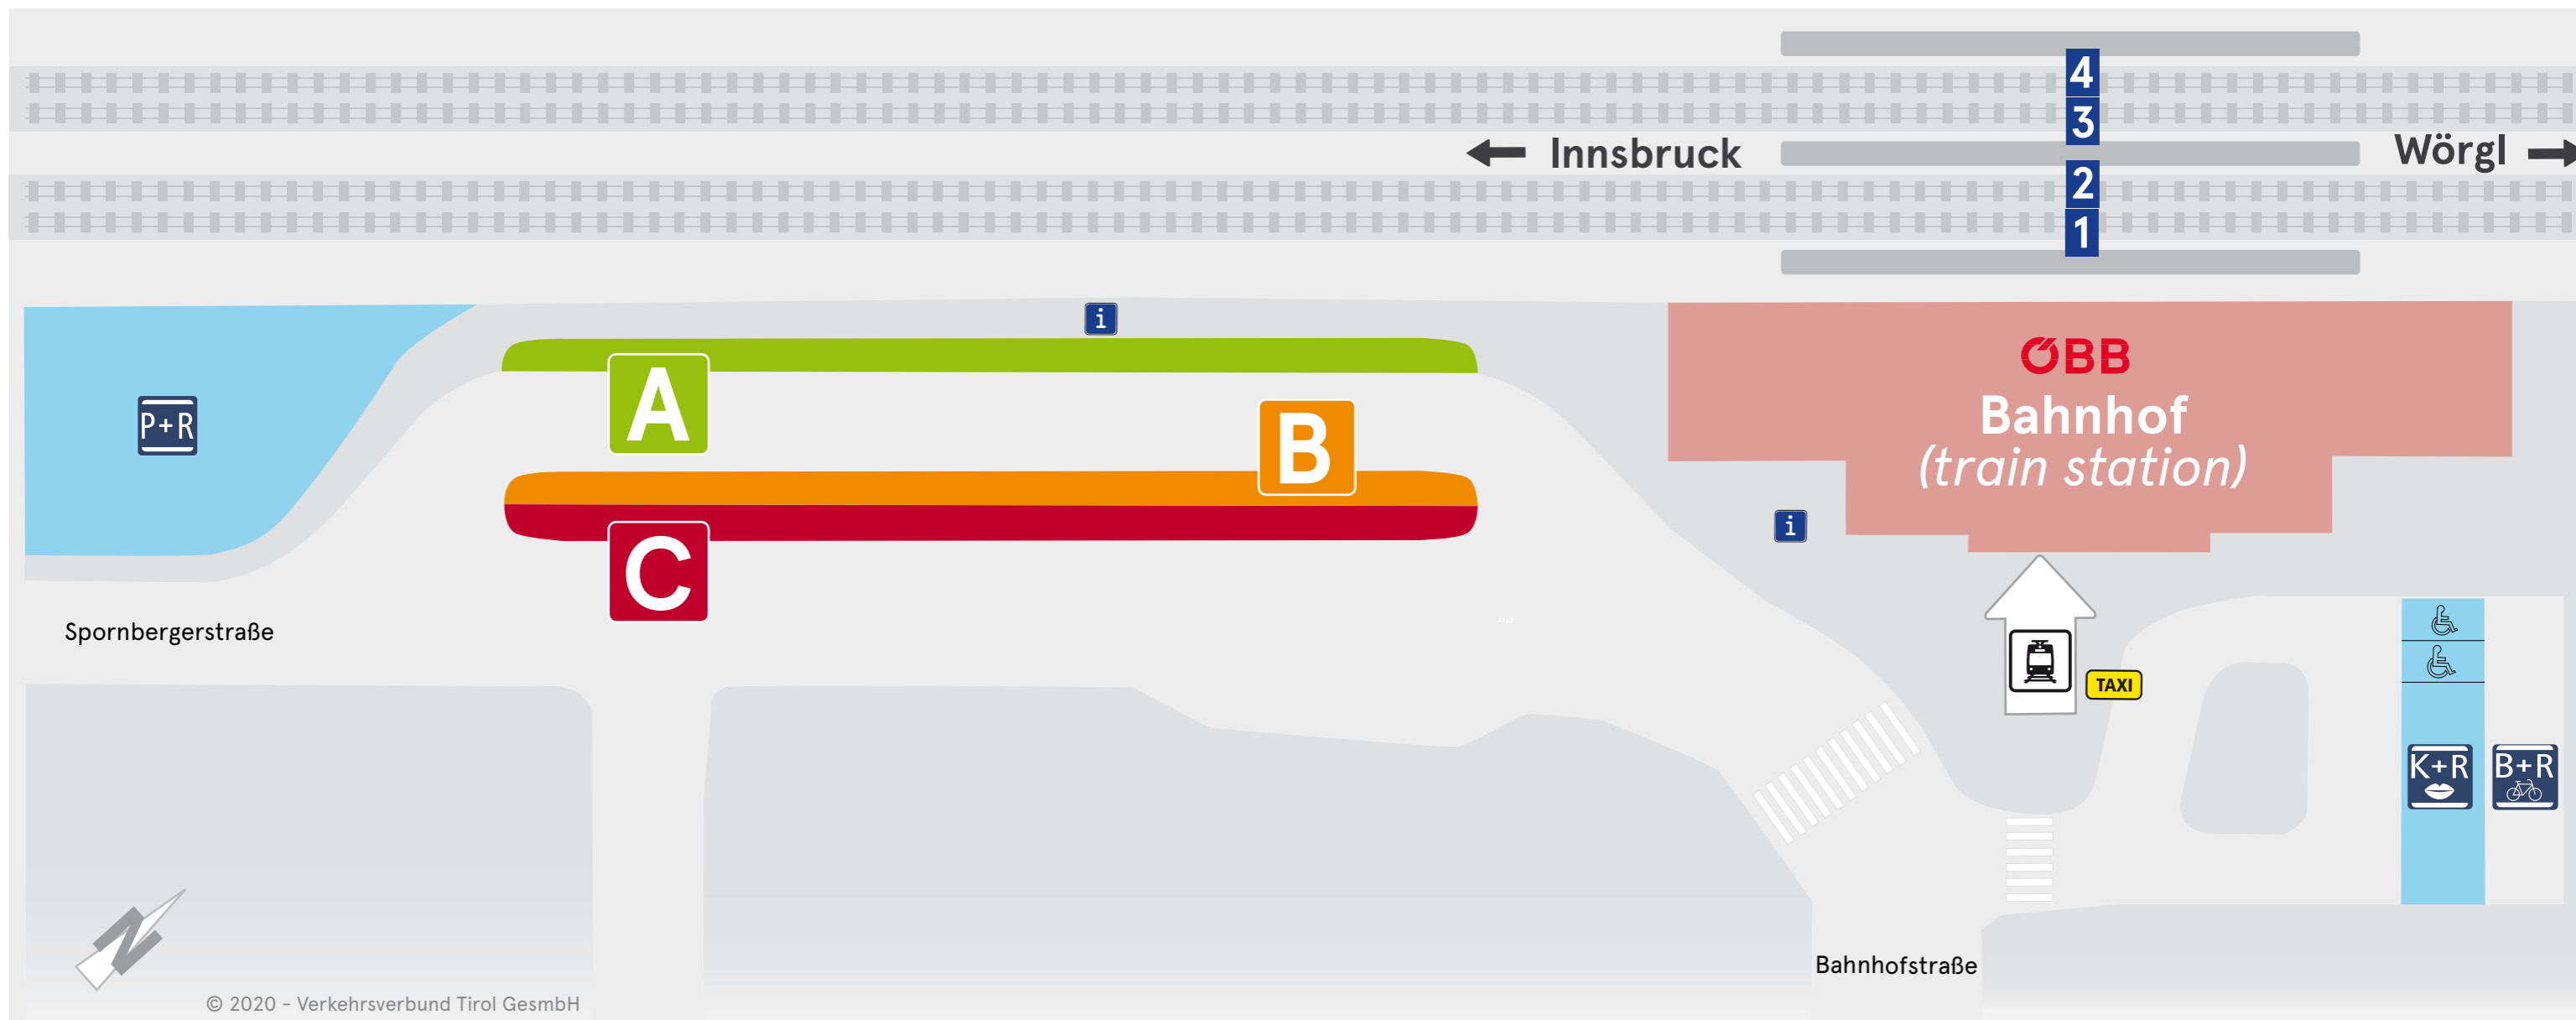

# Haltestellenübersicht Schwaz Bahnhof

platform overview - vue d'ensemble des arrêts - tavola delle fermate - visión de conjunto de las paradas

## Abfahrten der folgenden Linien

departure of following lines - départ des lignes suivantes - partenza delle seguente line - salida de las siguientes líneas

- A** 1: Terminal Wopfnerstr. - Silberbergwerk
- 2: Stadtplatz - Friedhof - Silberbergwerk
- 3: Krankenhaus - Terminal Wopfnerstr. - Tabernikl
- 3: Stans
- 3: Vomp - Fiecht

- B** 4: Schwaz - Vomp - Vomperloch - Terfens
- 4111: Schwaz - Stans - Jenbach - Wiesing - Münster - Brixlegg
- 4119: Schwaz - Buch i.T. - Brixlegg
- 8381: Schwaz - Pill - Weerberg
- 8384: Schwaz - Vomp - Terfens - Neu-Terfens

- C** 4: Schwaz Terminal Wopfnerstraße
- 4111: Schwaz EKZ Interspar
- 4121: Schwaz - Buch i. T. - Strass i.Z. - Brixlegg - Kramsach - Radfeld - Wörgl
- 8381: Schwaz EKZ Interspar
- 8384: Krankenhaus - Schulzentrum Ost