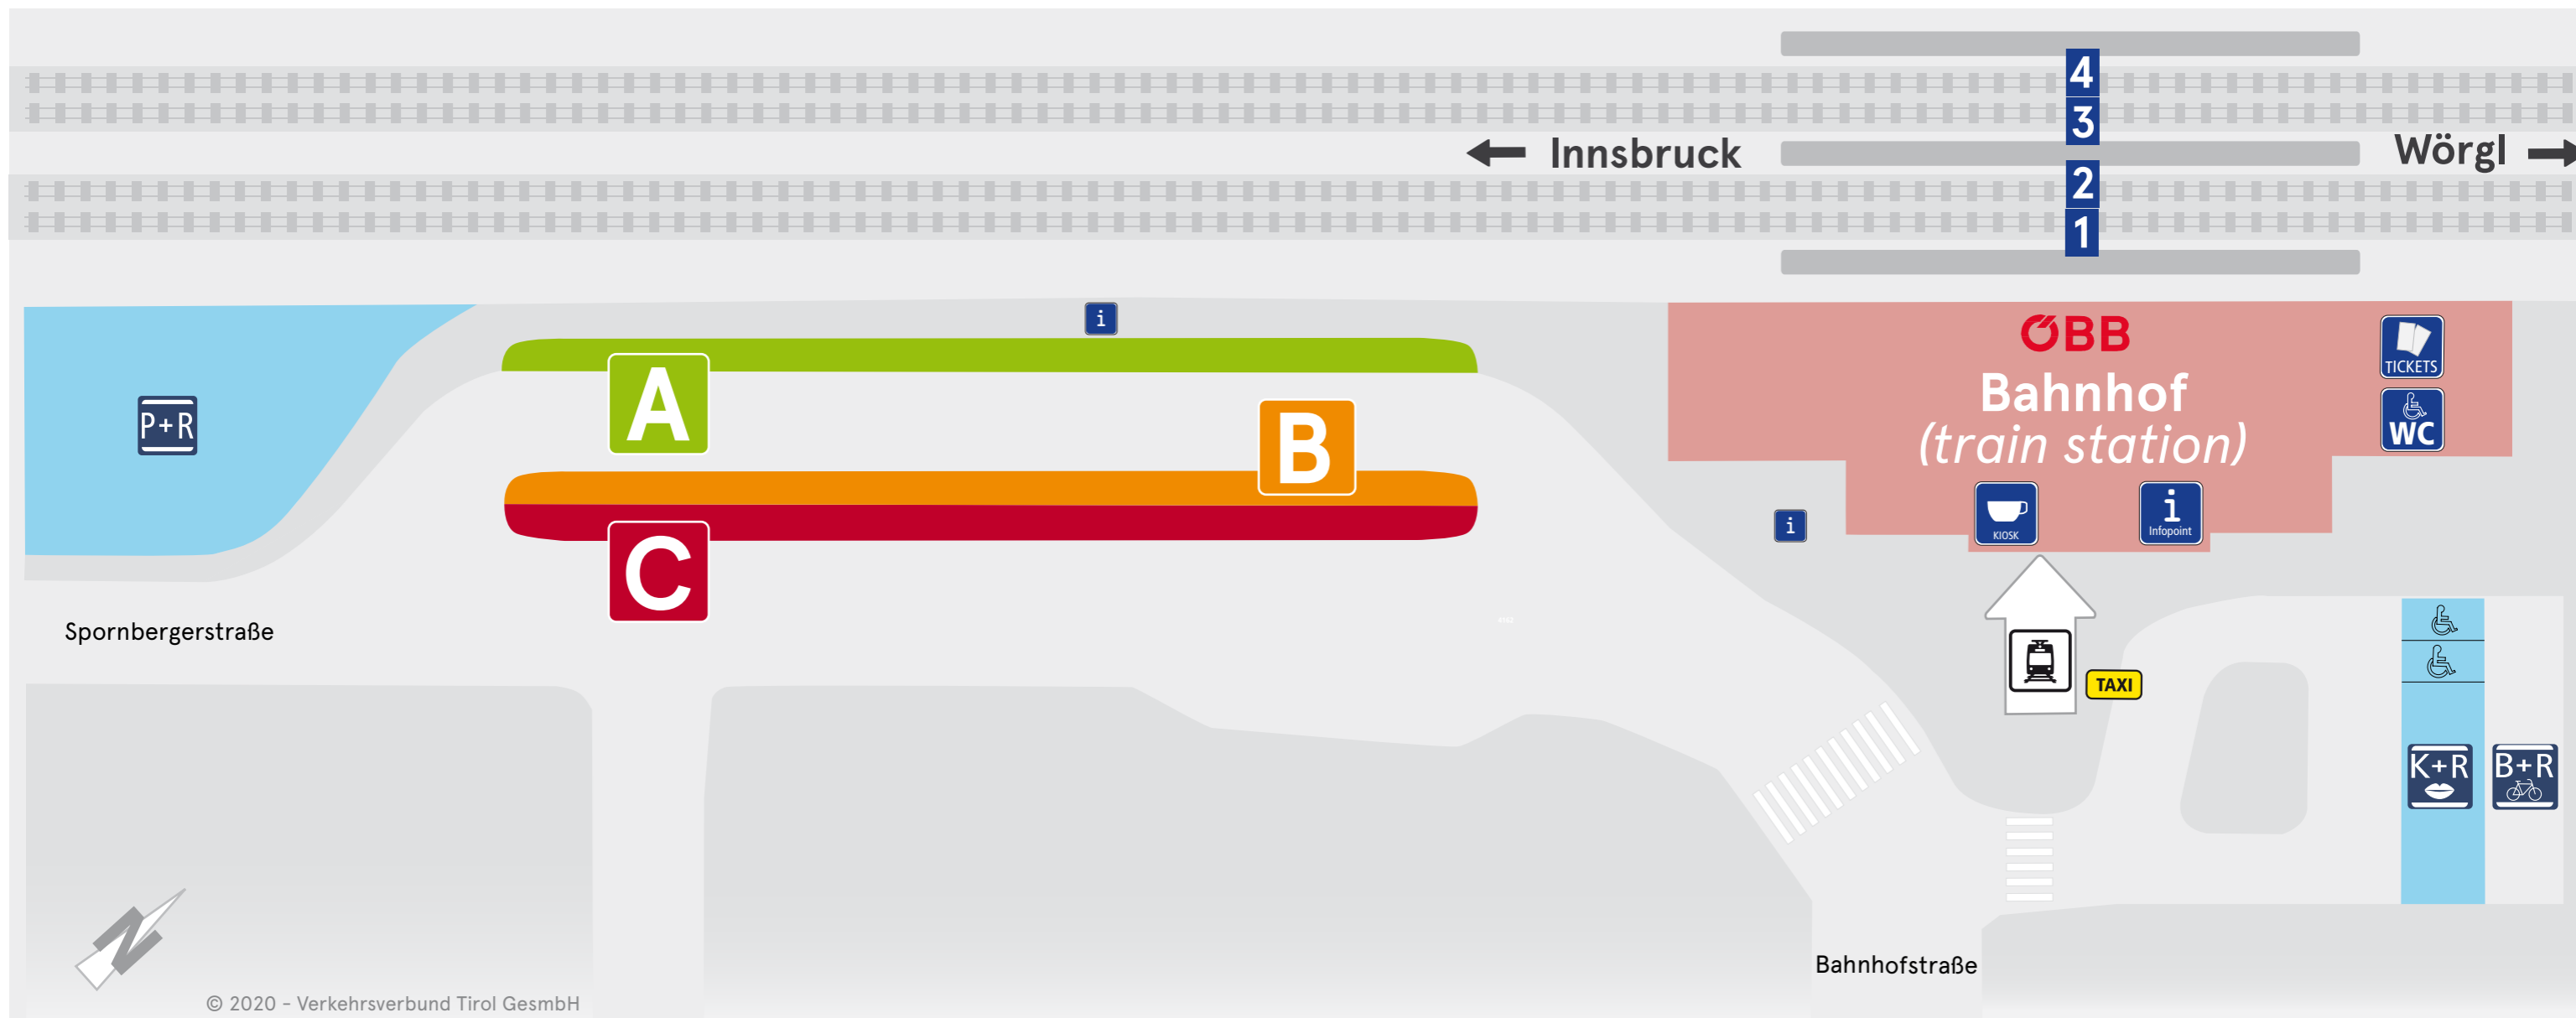

Haltestellenübersicht Schwaz Bahnhof

platform overview - vue d'ensemble des arrêts - tavola delle fermate - visión de conjunto de las paradas

Abfahrten der folgenden Linien

departure of following lines - départ des lignes suivantes - partenza delle seguente line - salida de las siguientes líneas

- A** 1: Terminal Wopfnerstr. - Silberbergwerk
- 2: Stadtplatz - Friedhof - Silberbergwerk
- 3: Krankenhaus - Terminal Wopfnerstr. - Tabernikl
- 3: Stans
- 3: Vomp - Fiecht

- B** 4: Schwaz - Vomp - Vomperloch - Terfens
- 4111: Schwaz - Stans - Jenbach - Wiesing - Münster - Brixlegg
- 4119: Schwaz - Buch i.T. - Brixlegg
- 8381: Schwaz - Pill - Weerberg
- 8384: Schwaz - Vomp - Terfens - Neu-Terfens

- C** 4: Schwaz Terminal Wopfnerstraße
- 4111: Schwaz EKZ Interspar
- 4121: Schwaz - Buch i. T. - Strass i.Z. - Brixlegg - Kramsach - Radfeld - Wörgl
- 8381: Schwaz EKZ Interspar
- 8384: Krankenhaus - Schulzentrum Ost

Aktuelle Abfahrtszeiten auf
www.vvt.at/timeview

SmartRide.
Die Mobilitäts-App des VVT.
Kostenlos für iOS und Android.

Verkehrsverbund Tirol KundInnencenter
Sterzinger Straße 3, 6020 Innsbruck
Öffnungszeiten und Servicetelefon:
Mo bis Fr von 7:30 bis 18:00 Uhr
Telefon: +43 512 56 16 16
E-Mail: info@vvt.at
www.vvt.at