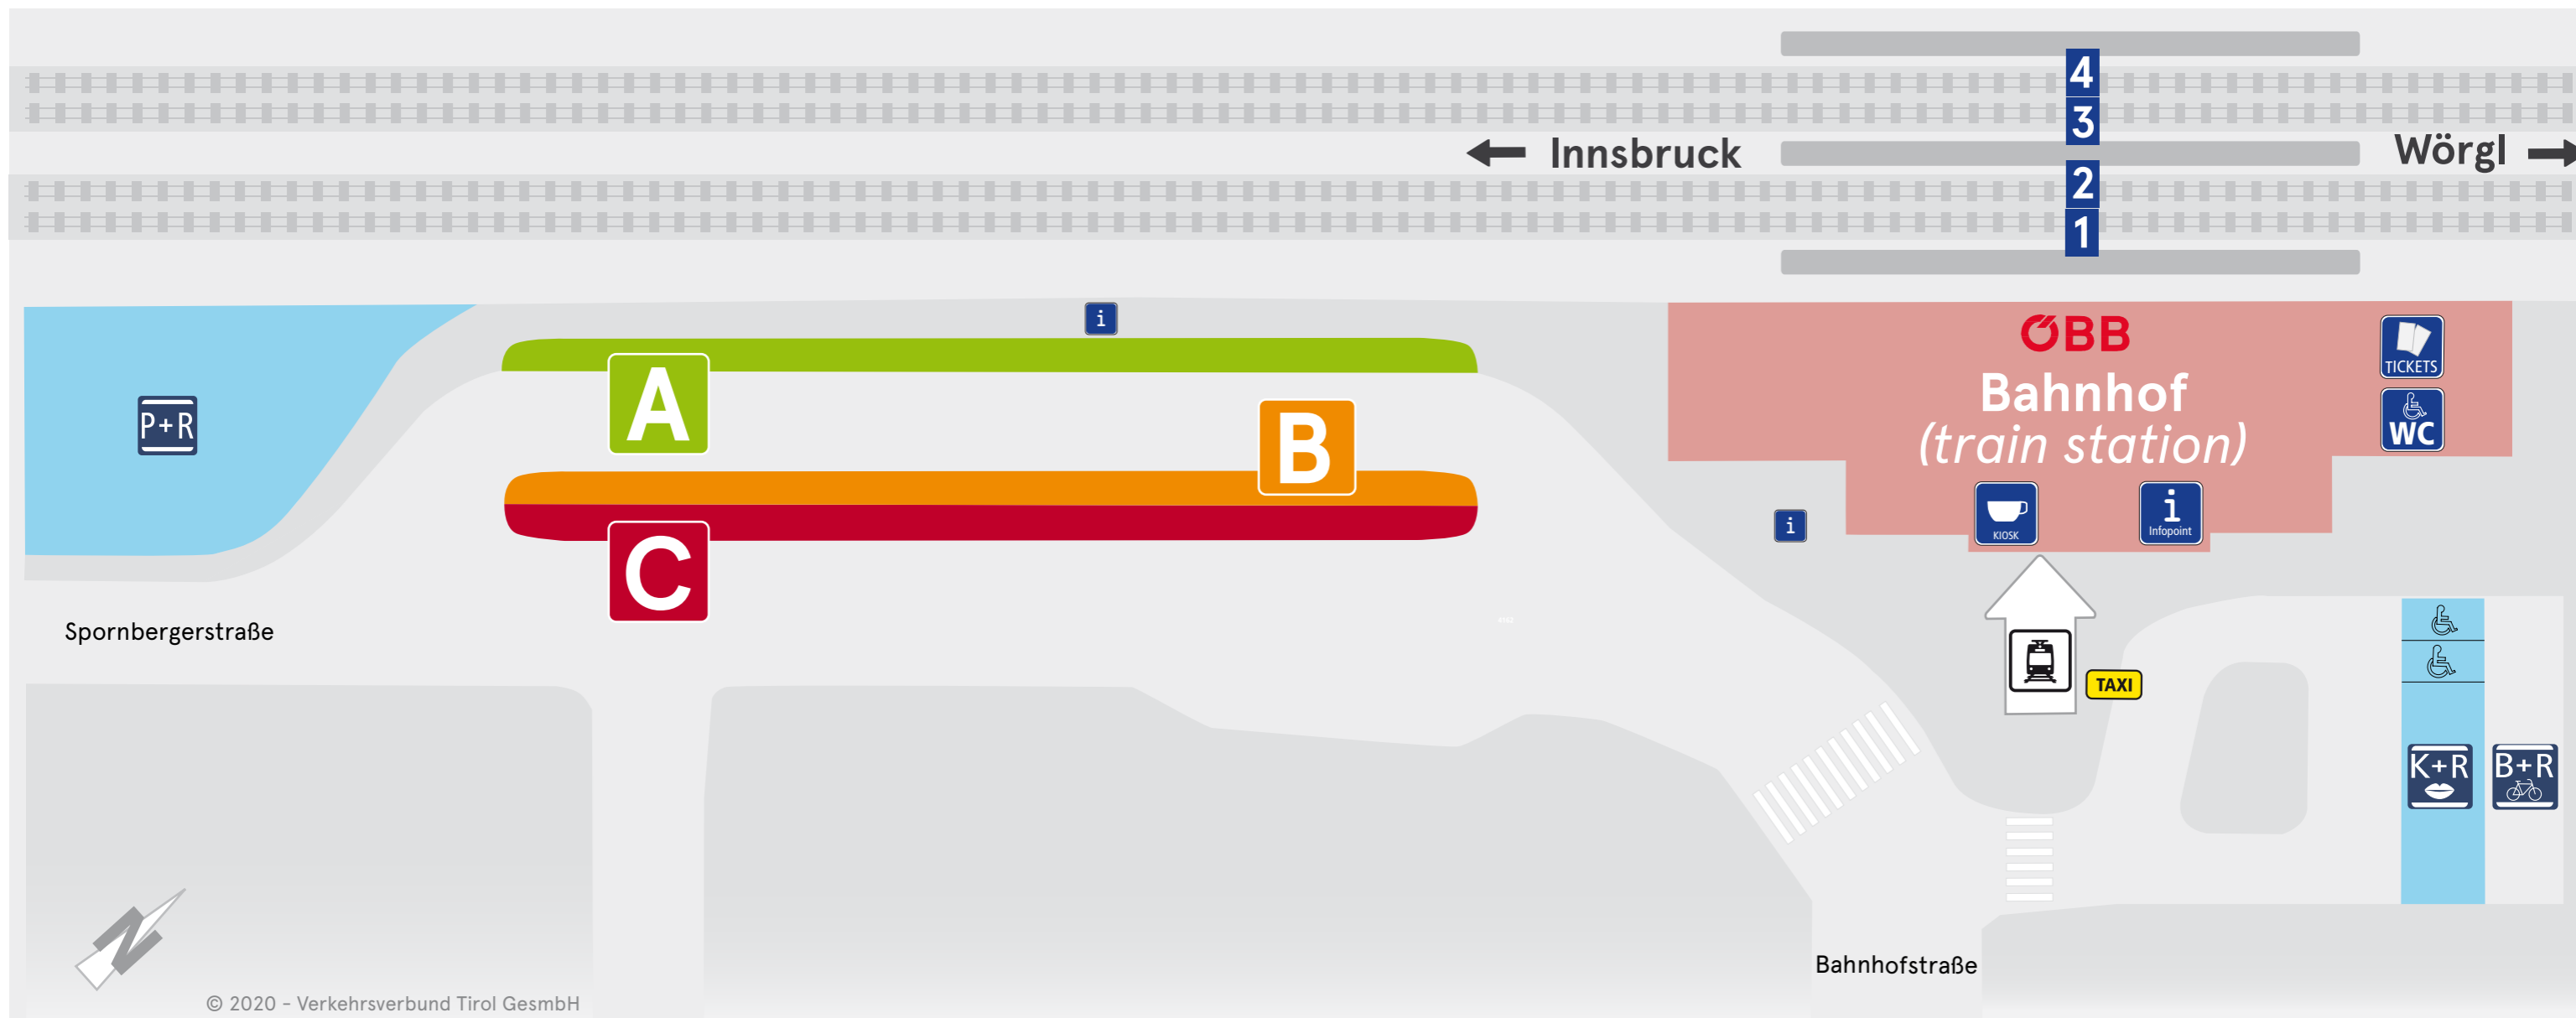

# Haltestellenübersicht Schwaz Bahnhof

platform overview - vue d'ensemble des arrêts - tavola delle fermate - visión de conjunto de las paradas

## Abfahrten der folgenden Linien

departure of following lines - départ des lignes suivantes - partenza delle seguente linee - salida de las siguientes líneas

- A** 1: Terminal Wopfnerstr. - Silberbergwerk
- 2: Stadtplatz - Friedhof - Silberbergwerk
- 3: Krankenhaus - Terminal Wopfnerstr. - Tabernikl
- 3: Stans
- 3: Vomp - Fiecht

- B** 4: Schwaz - Vomp - Vomperloch - Terfens
- 4111: Schwaz - Stans - Jenbach - Wiesing - Münster - Brixlegg
- 4119: Schwaz - Buch i.T. - Brixlegg
- 8381: Schwaz - Pill - Weerberg
- 8384: Schwaz - Vomp - Terfens - Neu-Terfens

- C** 4: Schwaz Terminal Wopfnerstraße
- 4111: Schwaz EKZ Interspar
- 4121: Schwaz - Buch i. T. - Strass i.Z. - Brixlegg - Kramsach - Radfeld - Wörgl
- 8381: Schwaz EKZ Interspar
- 8384: Krankenhaus - Schulzentrum Ost