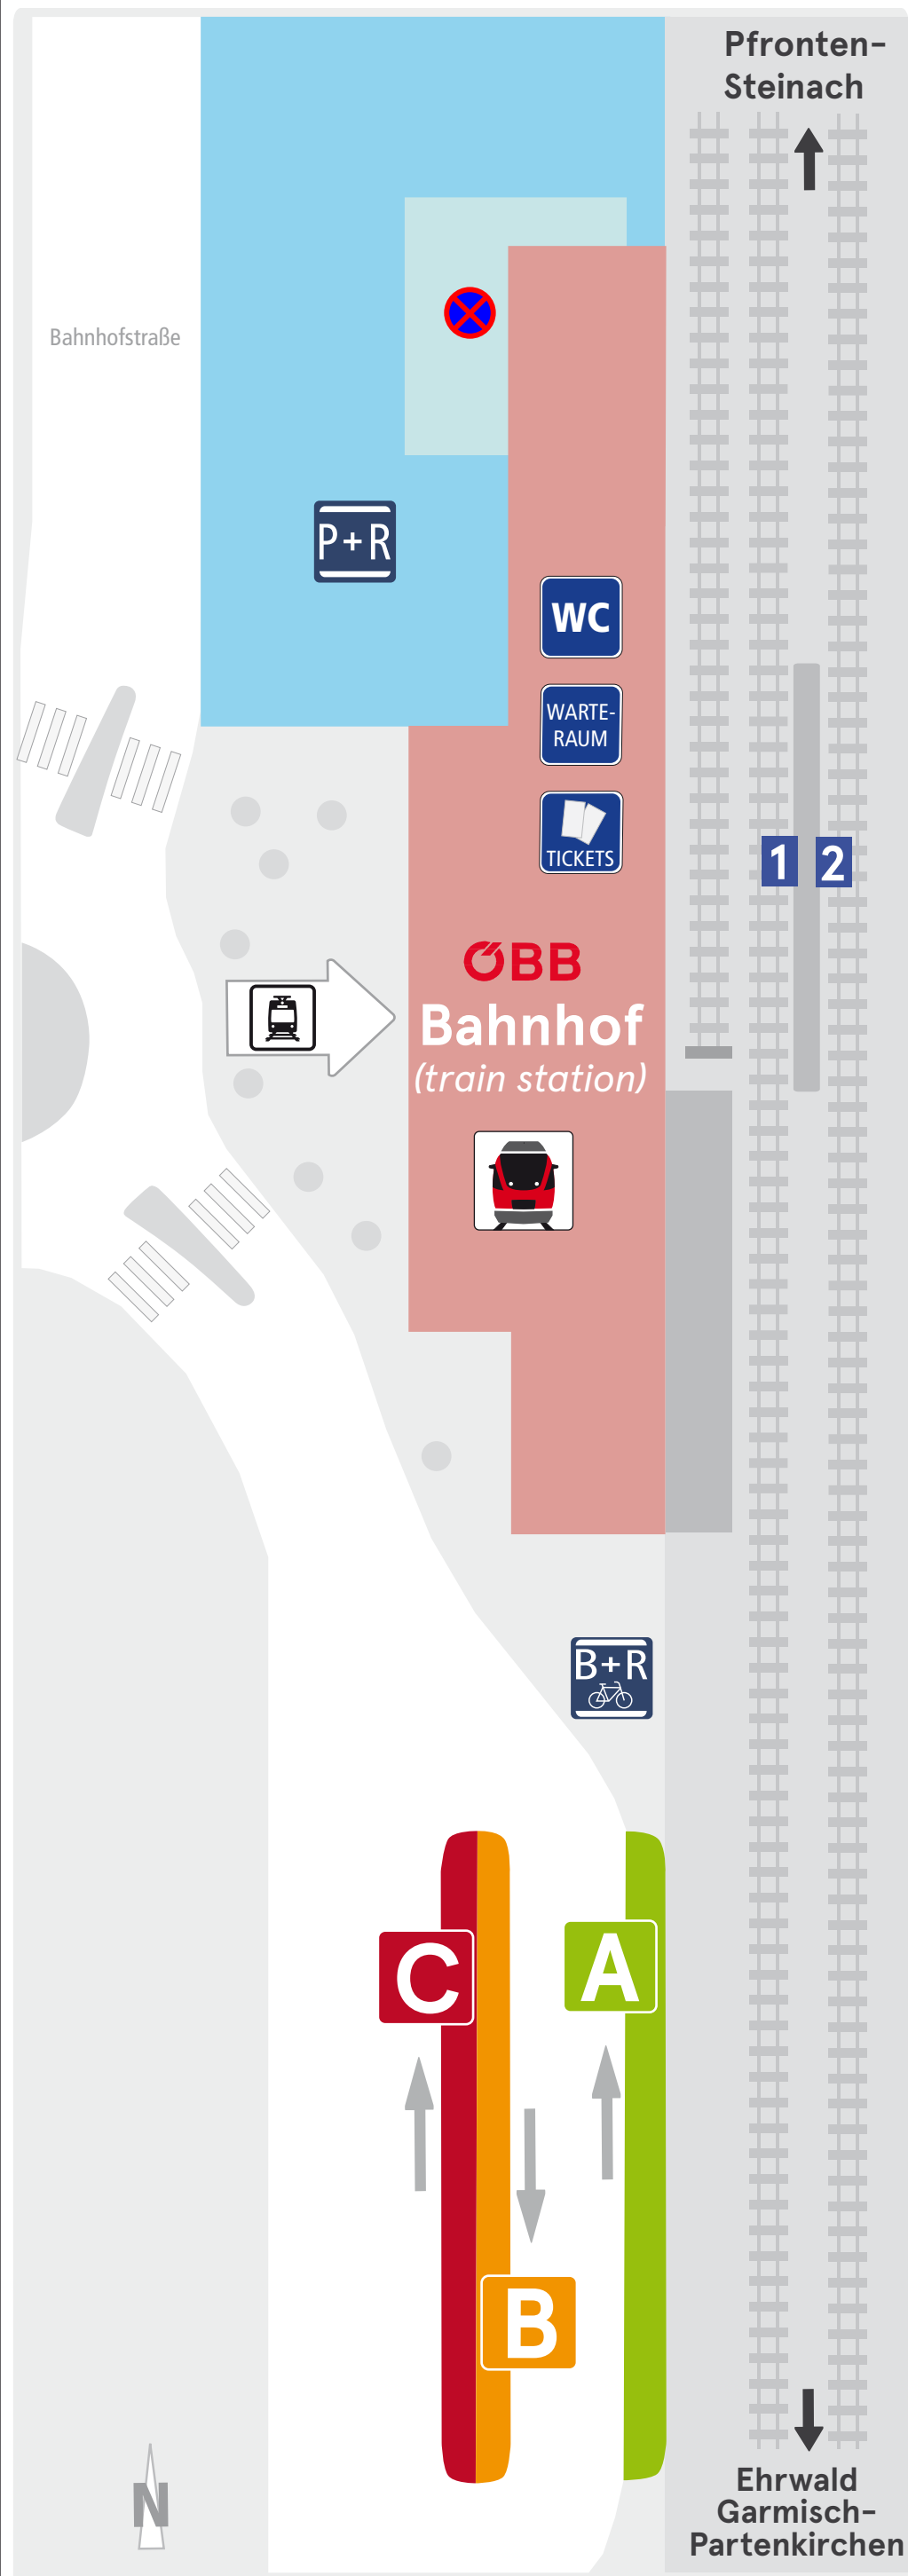

Haltestellenübersicht Reutte Bahnhof

platform overview - vue d'ensemble des arrêts - tavola delle fermate - visión de conjunto de las paradas

Abfahrten der folgenden Linien:

departure of following lines - départ des lignes suivantes
partenza delle sguente line - salida de las siguientes líneas

1 Zug von/nach (train to/from):

Ehrwald/Garmisch-Partenkirchen

2

Pronten-Steinach

A

110: Reutte - Weißenbach - Elbigenalp - Steeg - Warth

150: Reutte - Bichlbach - Ehrwald - Biberwier - Nassereith

151: Reutte - Bichlbach - Berwang/Brand

160X: Reutte - Ehrwald - Nassereith - Telfs - Innsbruck

B

1: Reutte - Lechaschau - Wängle (Schülerverkehr)

2: Reutte - Ehenbichl (Schülerverkehr)

3: Reutte - Breitenwang - Bad Kreckelmoos (Schülerverkehr)

C

100: Reutte - Pflach - Musau - Vils - Pinswang - Füssen

101: Reutte - Pflach - Musau - Pinswang - Vils (Schülerverkehr)

120: Reutte - Weißenbach - Tannheim - Oberjoch

Aktuelle Abfahrtszeiten auf
www.vvt.at/timeview