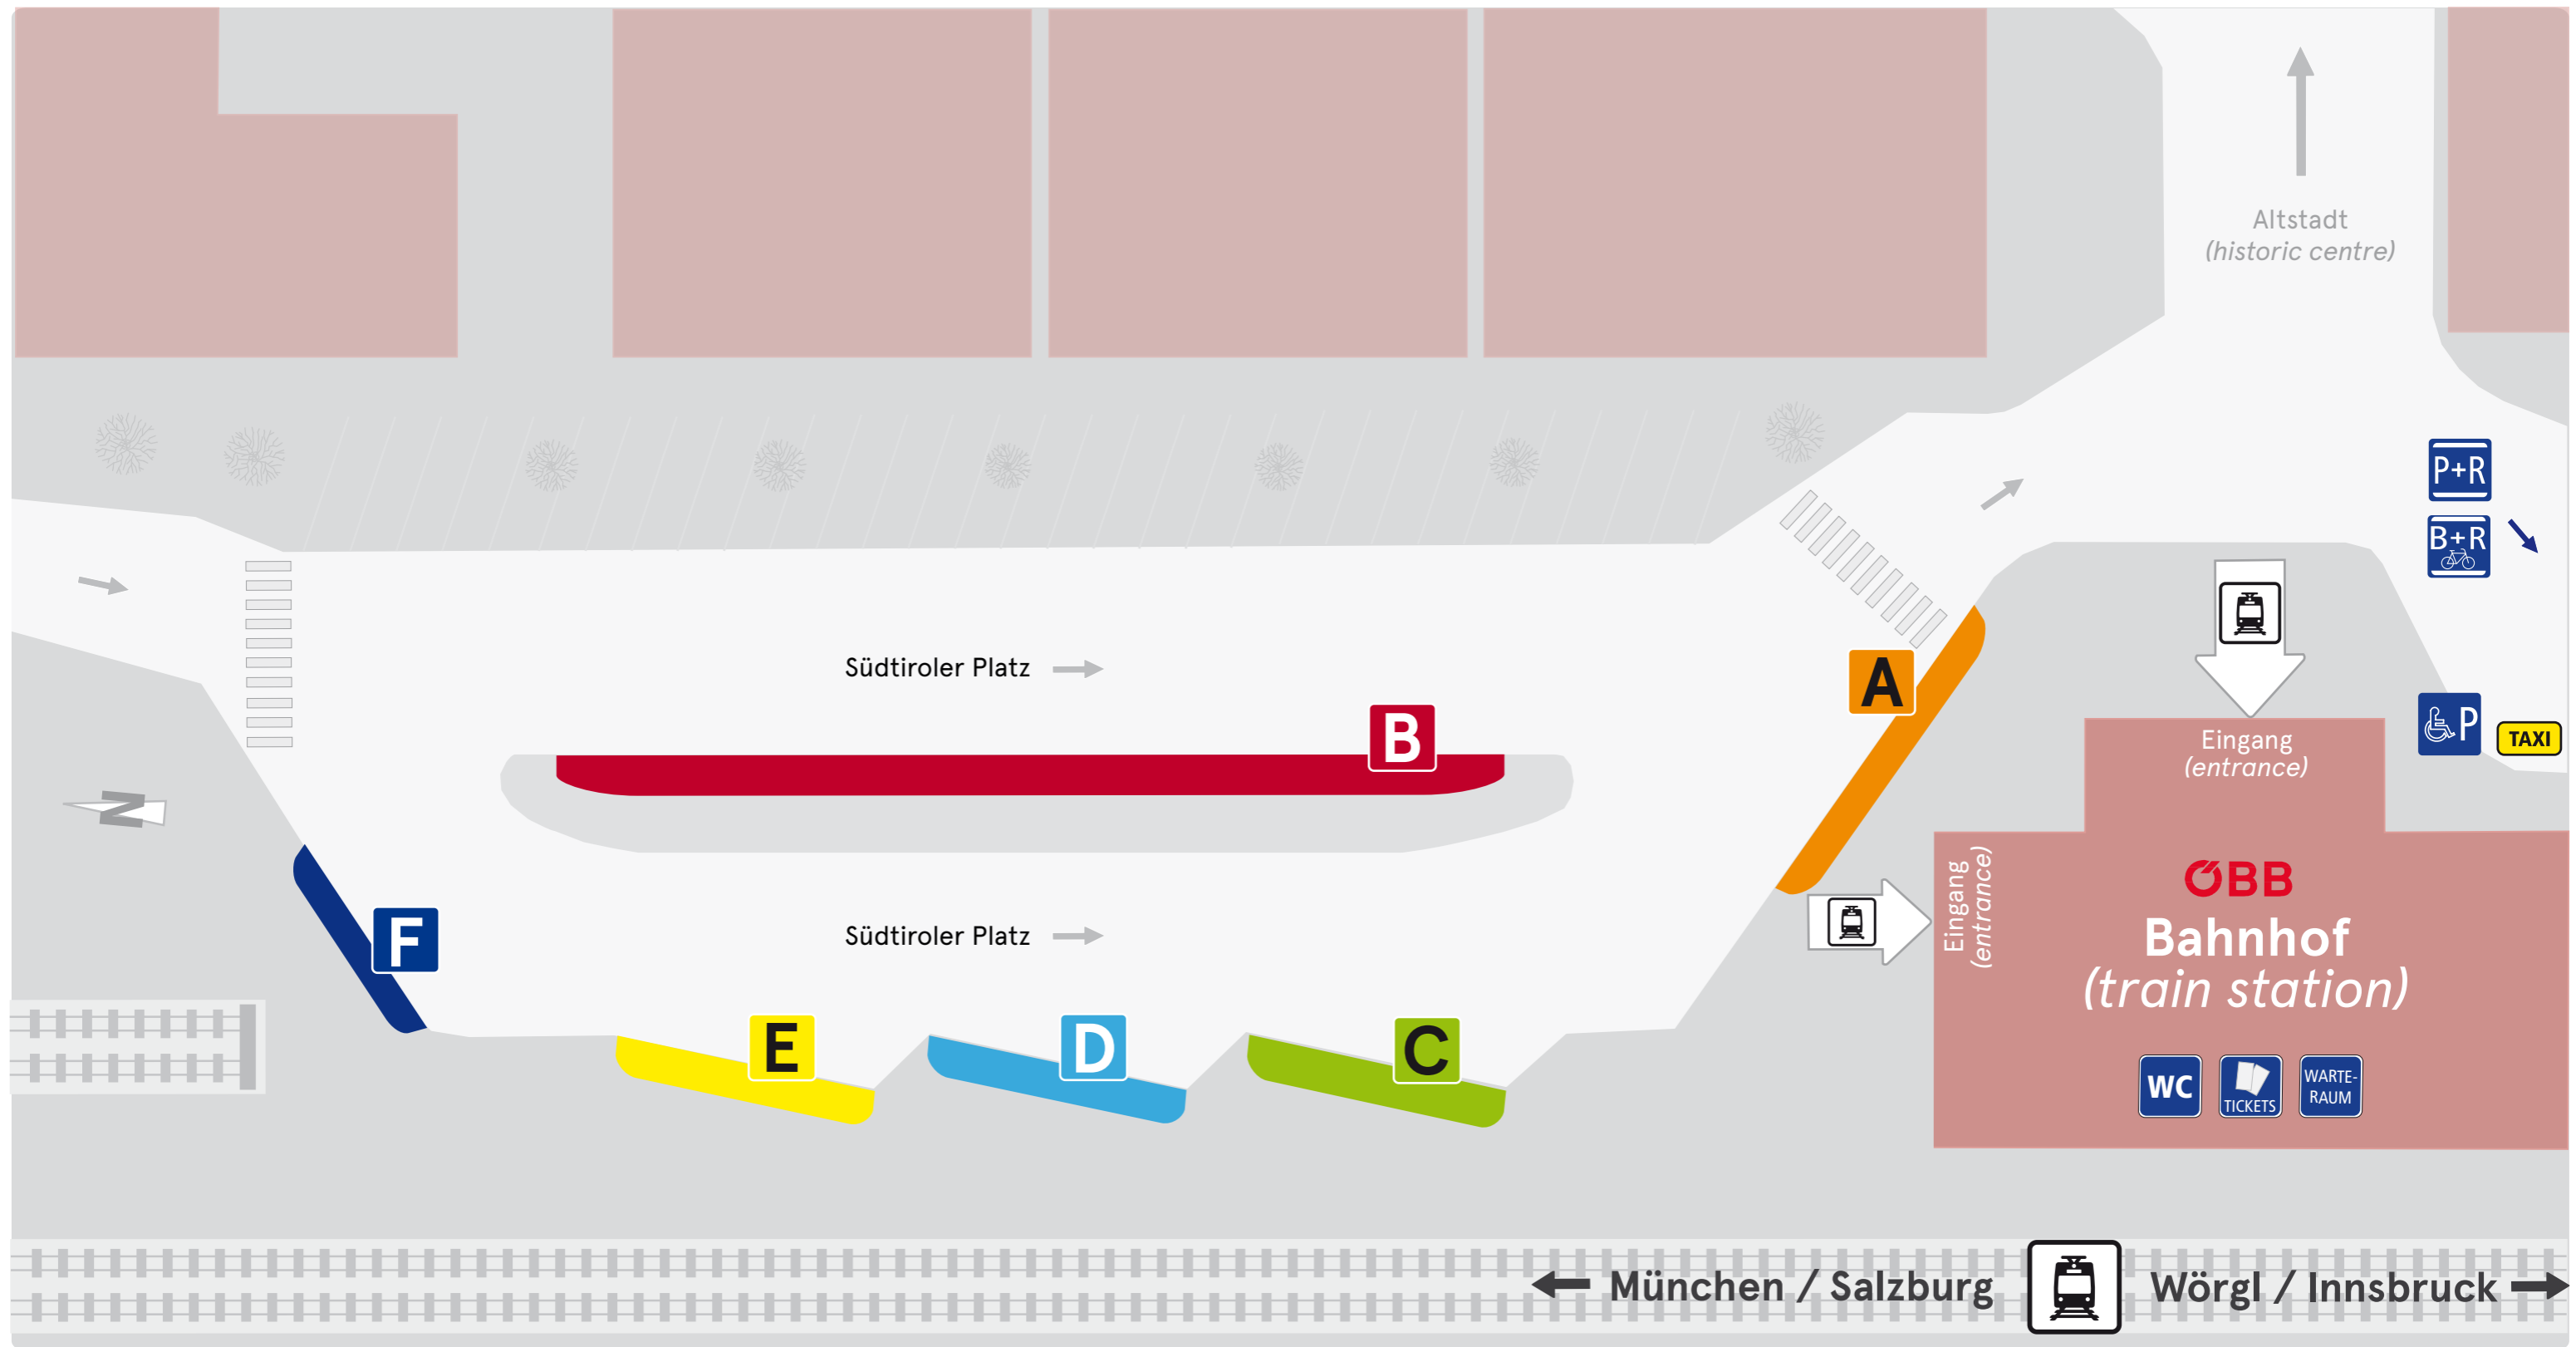

Haltestellenübersicht Kufstein Bahnhof

platform overview

Abfahrten der folgenden Linien

departure of following lines

- | | |
|---|---|
| <p>A Stadtbus / Citybus Kufstein: 1, 2, 4</p> <p>B 4030/730N: Kufstein - Kössen
4036: Kufstein - Erl - Niederndorferberg
4046: Kufstein - Thiersee - Landl/Hinterthiersee
4055 (Steig B/E): Kufstein - Kirchbichl - Wörgl
52: Kufstein - Rosenheim
Hechtseebus (nur im Sommer/only in summer)</p> | <p>C 4902: Kufstein - Söll</p> <p>D 4026: Kufstein - Bad Häring - Wörgl</p> <p>E 4055 (Steig B/E): Kufstein - Kirchbichl - Wörgl</p> <p>F 4068: Kufstein - Mariastein - Wörgl</p> |
|---|---|