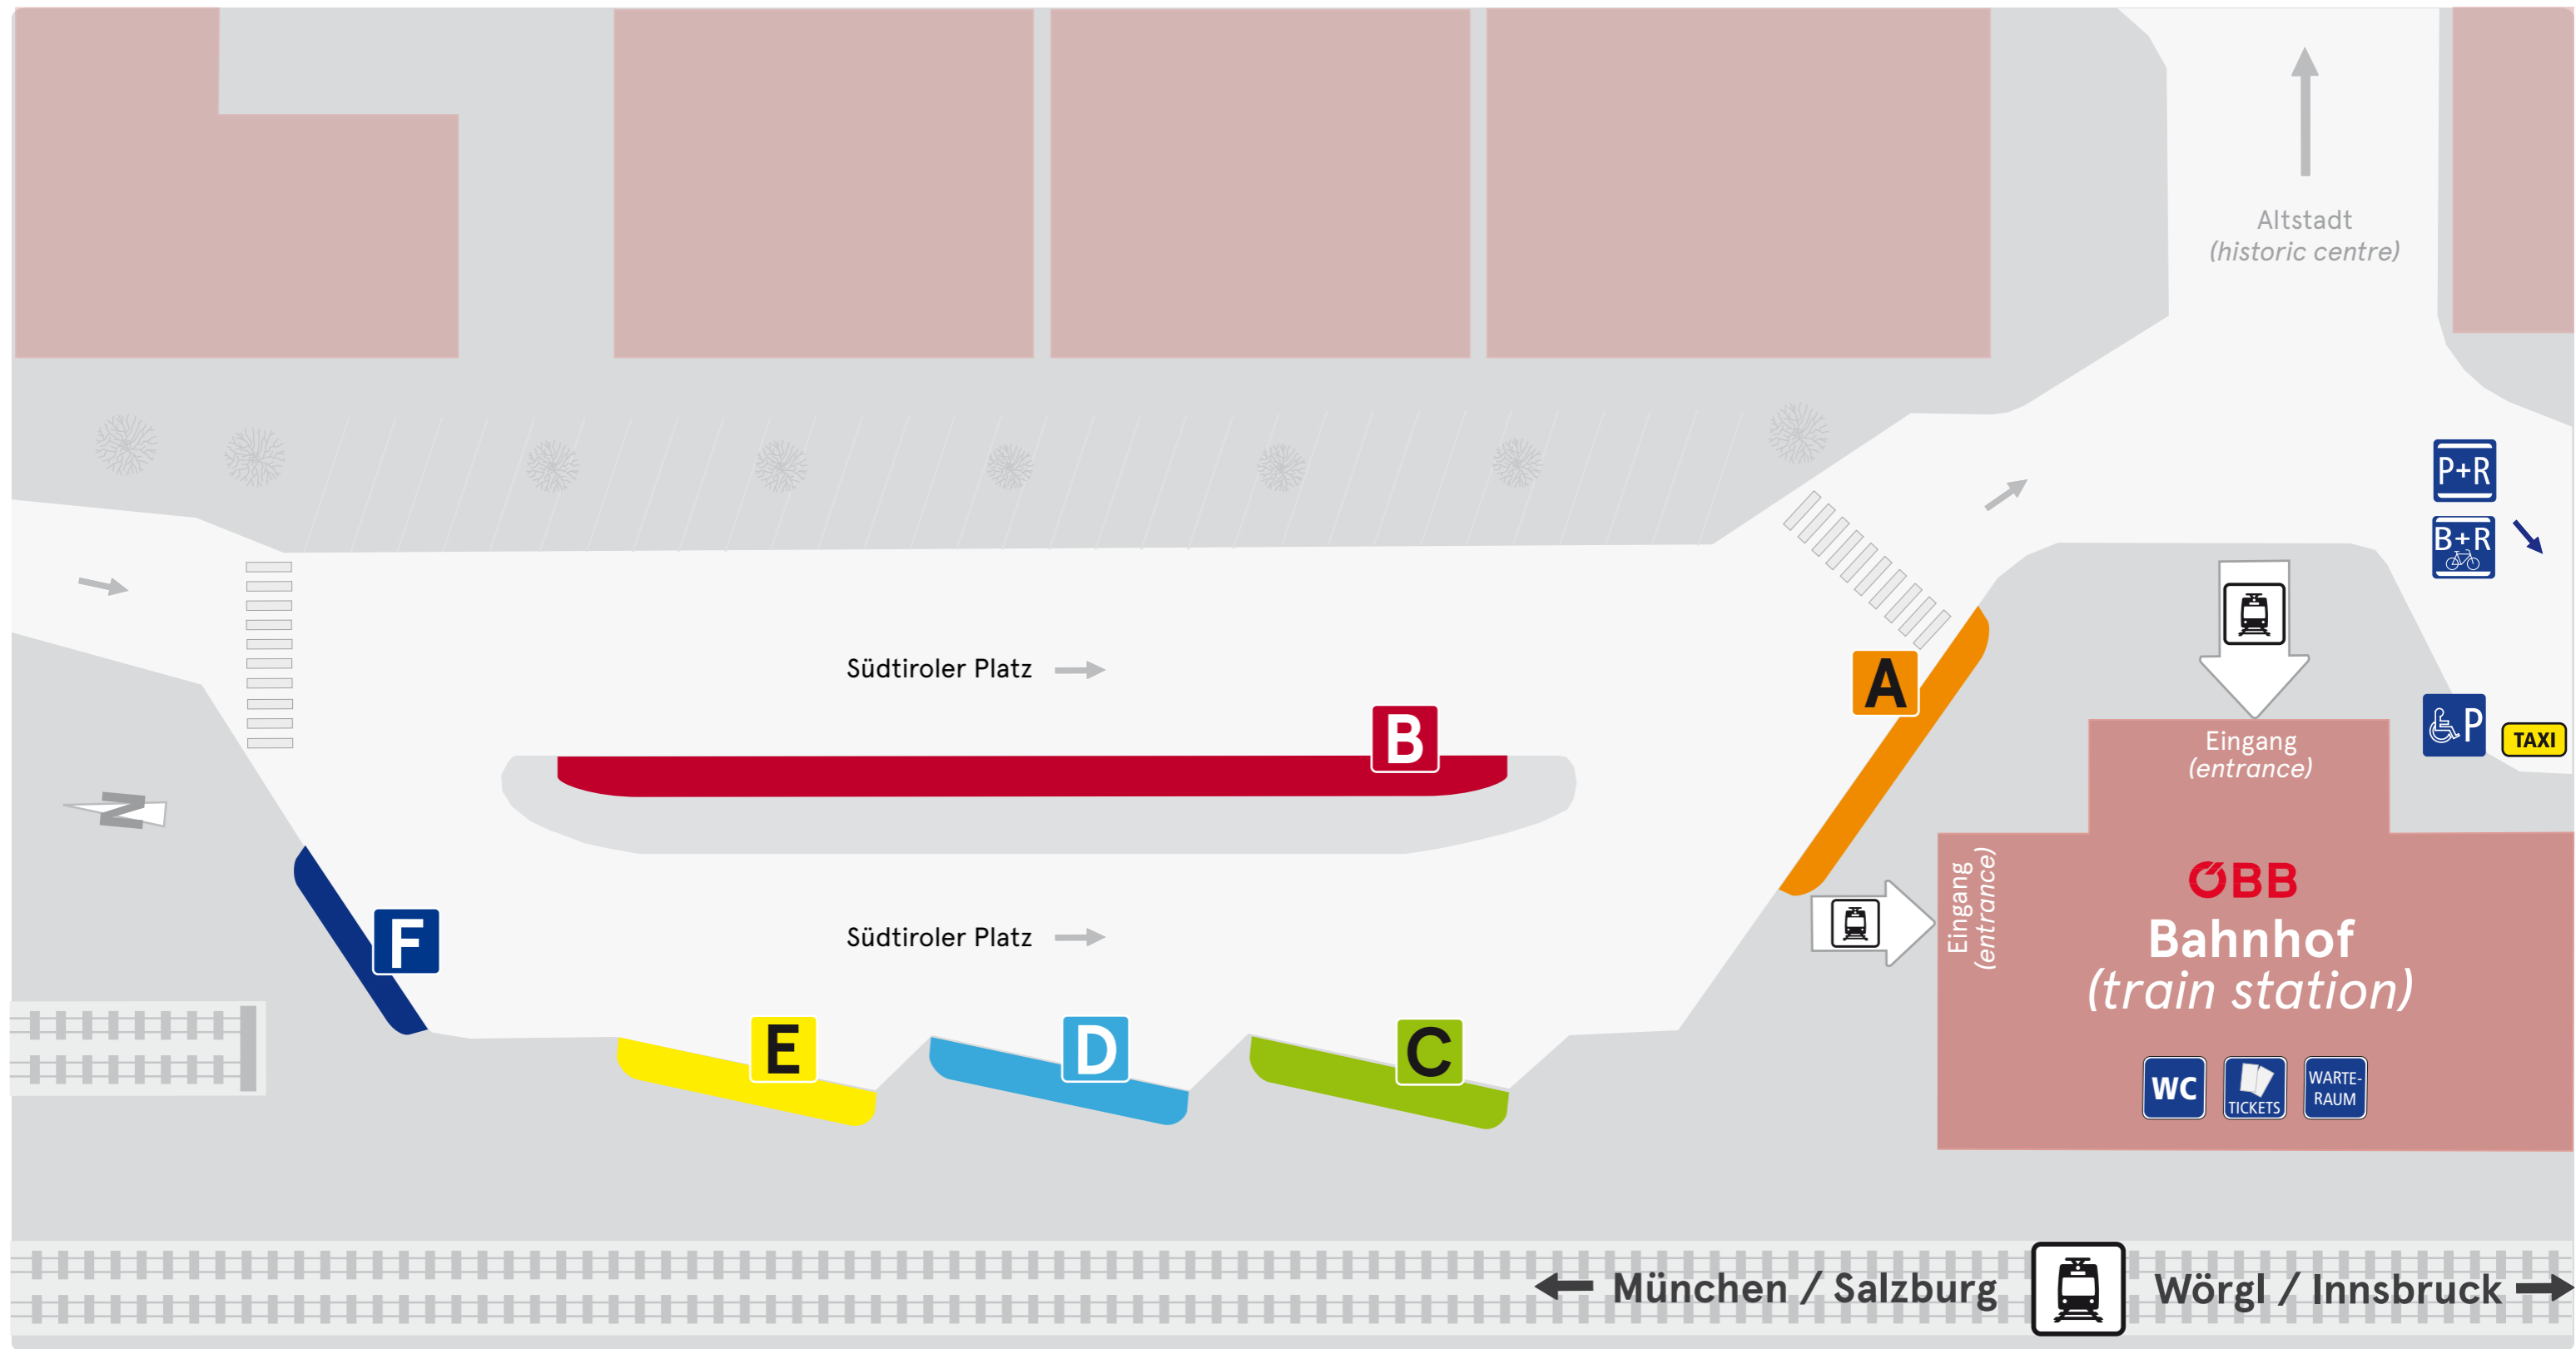

Haltestellenübersicht Kufstein Bahnhof

platform overview

Abfahrten der folgenden Linien

departure of following lines

- | | |
|---|---|
| <p>A Stadtbus / Citybus Kufstein: 1, 2, 4</p> <p>B 4030/730N: Kufstein - Kössen
4036: Kufstein - Erl - Niederndorferberg
4046: Kufstein - Thiersee - Landl/Hinterthiersee
4055 (Steig B/E): Kufstein - Kirchbichl - Wörgl
52: Kufstein - Rosenheim
Hechtseebus (nur im Sommer/only in summer)</p> | <p>C 4902: Kufstein - Söll</p> <p>D 4026: Kufstein - Bad Häring - Wörgl</p> <p>E 4055 (Steig B/E): Kufstein - Kirchbichl - Wörgl</p> <p>F 4068: Kufstein - Mariastein - Wörgl</p> |
|---|---|