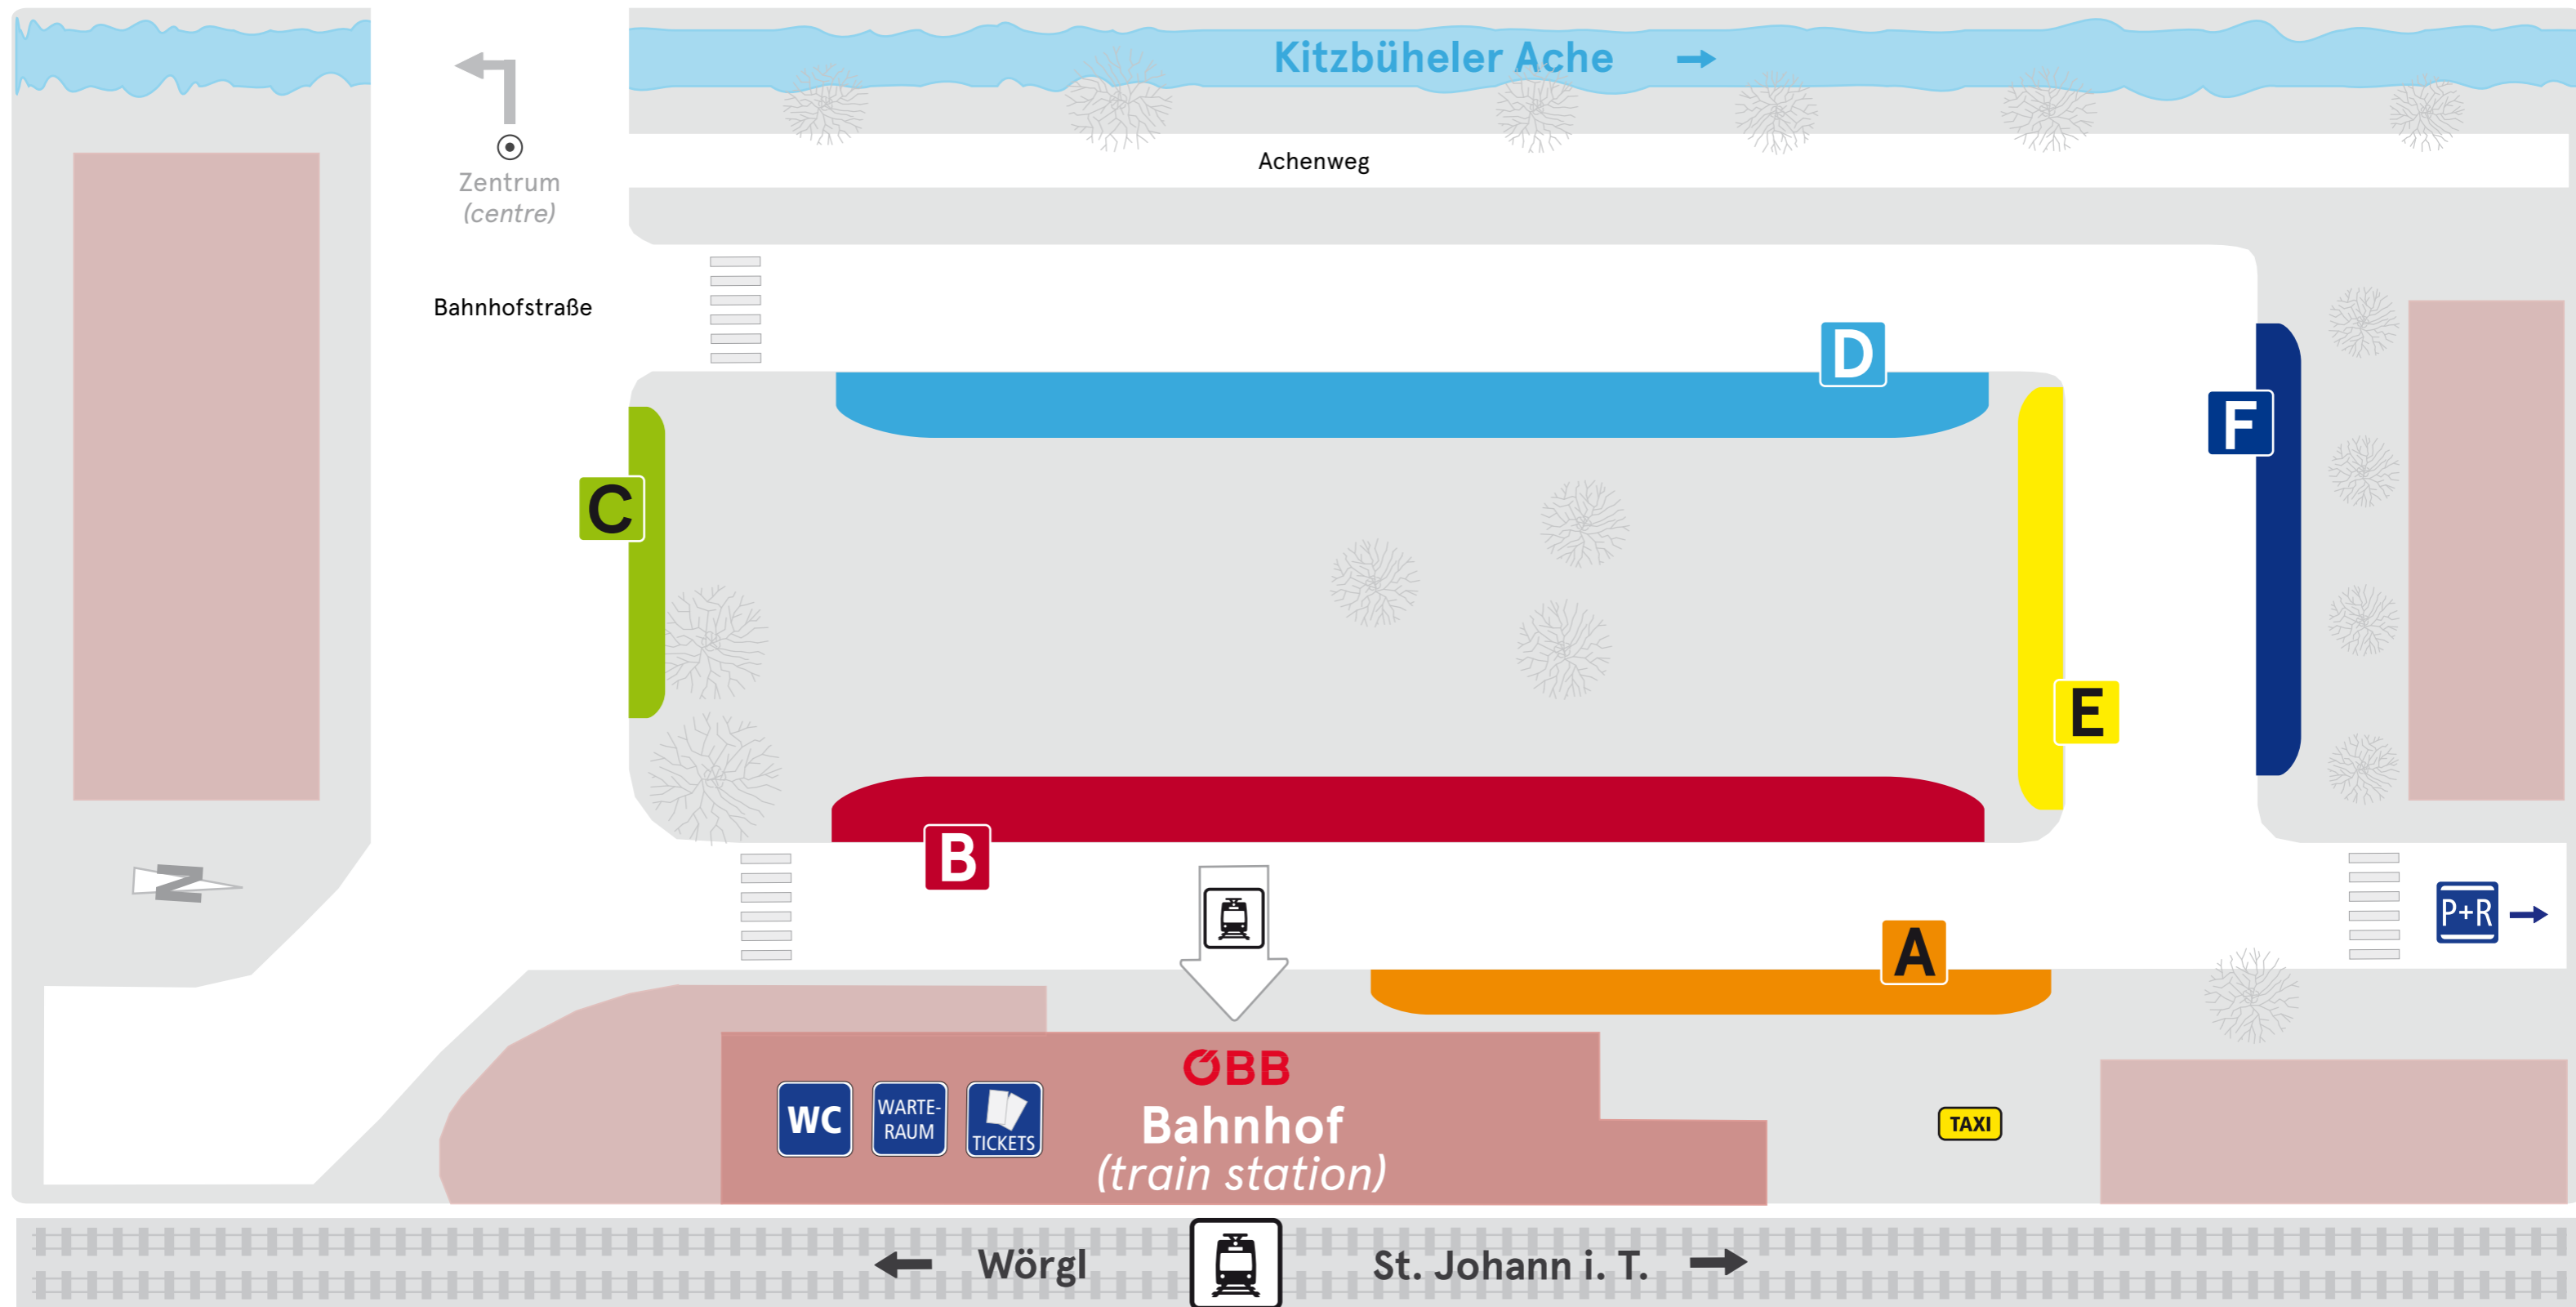

Haltestellenübersicht Kitzbühel Bahnhof

platform overview - vue d'ensemble des arrêts - tavola delle fermate - visión de conjunto de las paradas

Abfahrten der folgenden Linien

departure of following lines - départ des lignes suivantes - partenza delle sguente line - salida de las siguientes líneas

- A** 4006: Reith b. K. - Going am W. K. - Ellmau
- B** 4008: Stadtverkehr Kitzbühel
4002: Schwarzsee (nur im Sommer/*only in summer*)
950X: Mittersill - Matrei i. O. - Lienz
- C** 4010: Jochberg - Pass Thurn - Mittersill

- D** 4004: Kirchberg i. T. - Aschau
4051: Westendorf - Hopfgarten i. Br. - Wörgl
- E** 4000: Oberndorf - St. Johann i. T. / Kössen - Reit i. W.
4012: Oberndorf - St. Johann i. T. - Waidring - Lofer
- F** Schienenersatzverkehr - SEV
(*rail replacement service*)