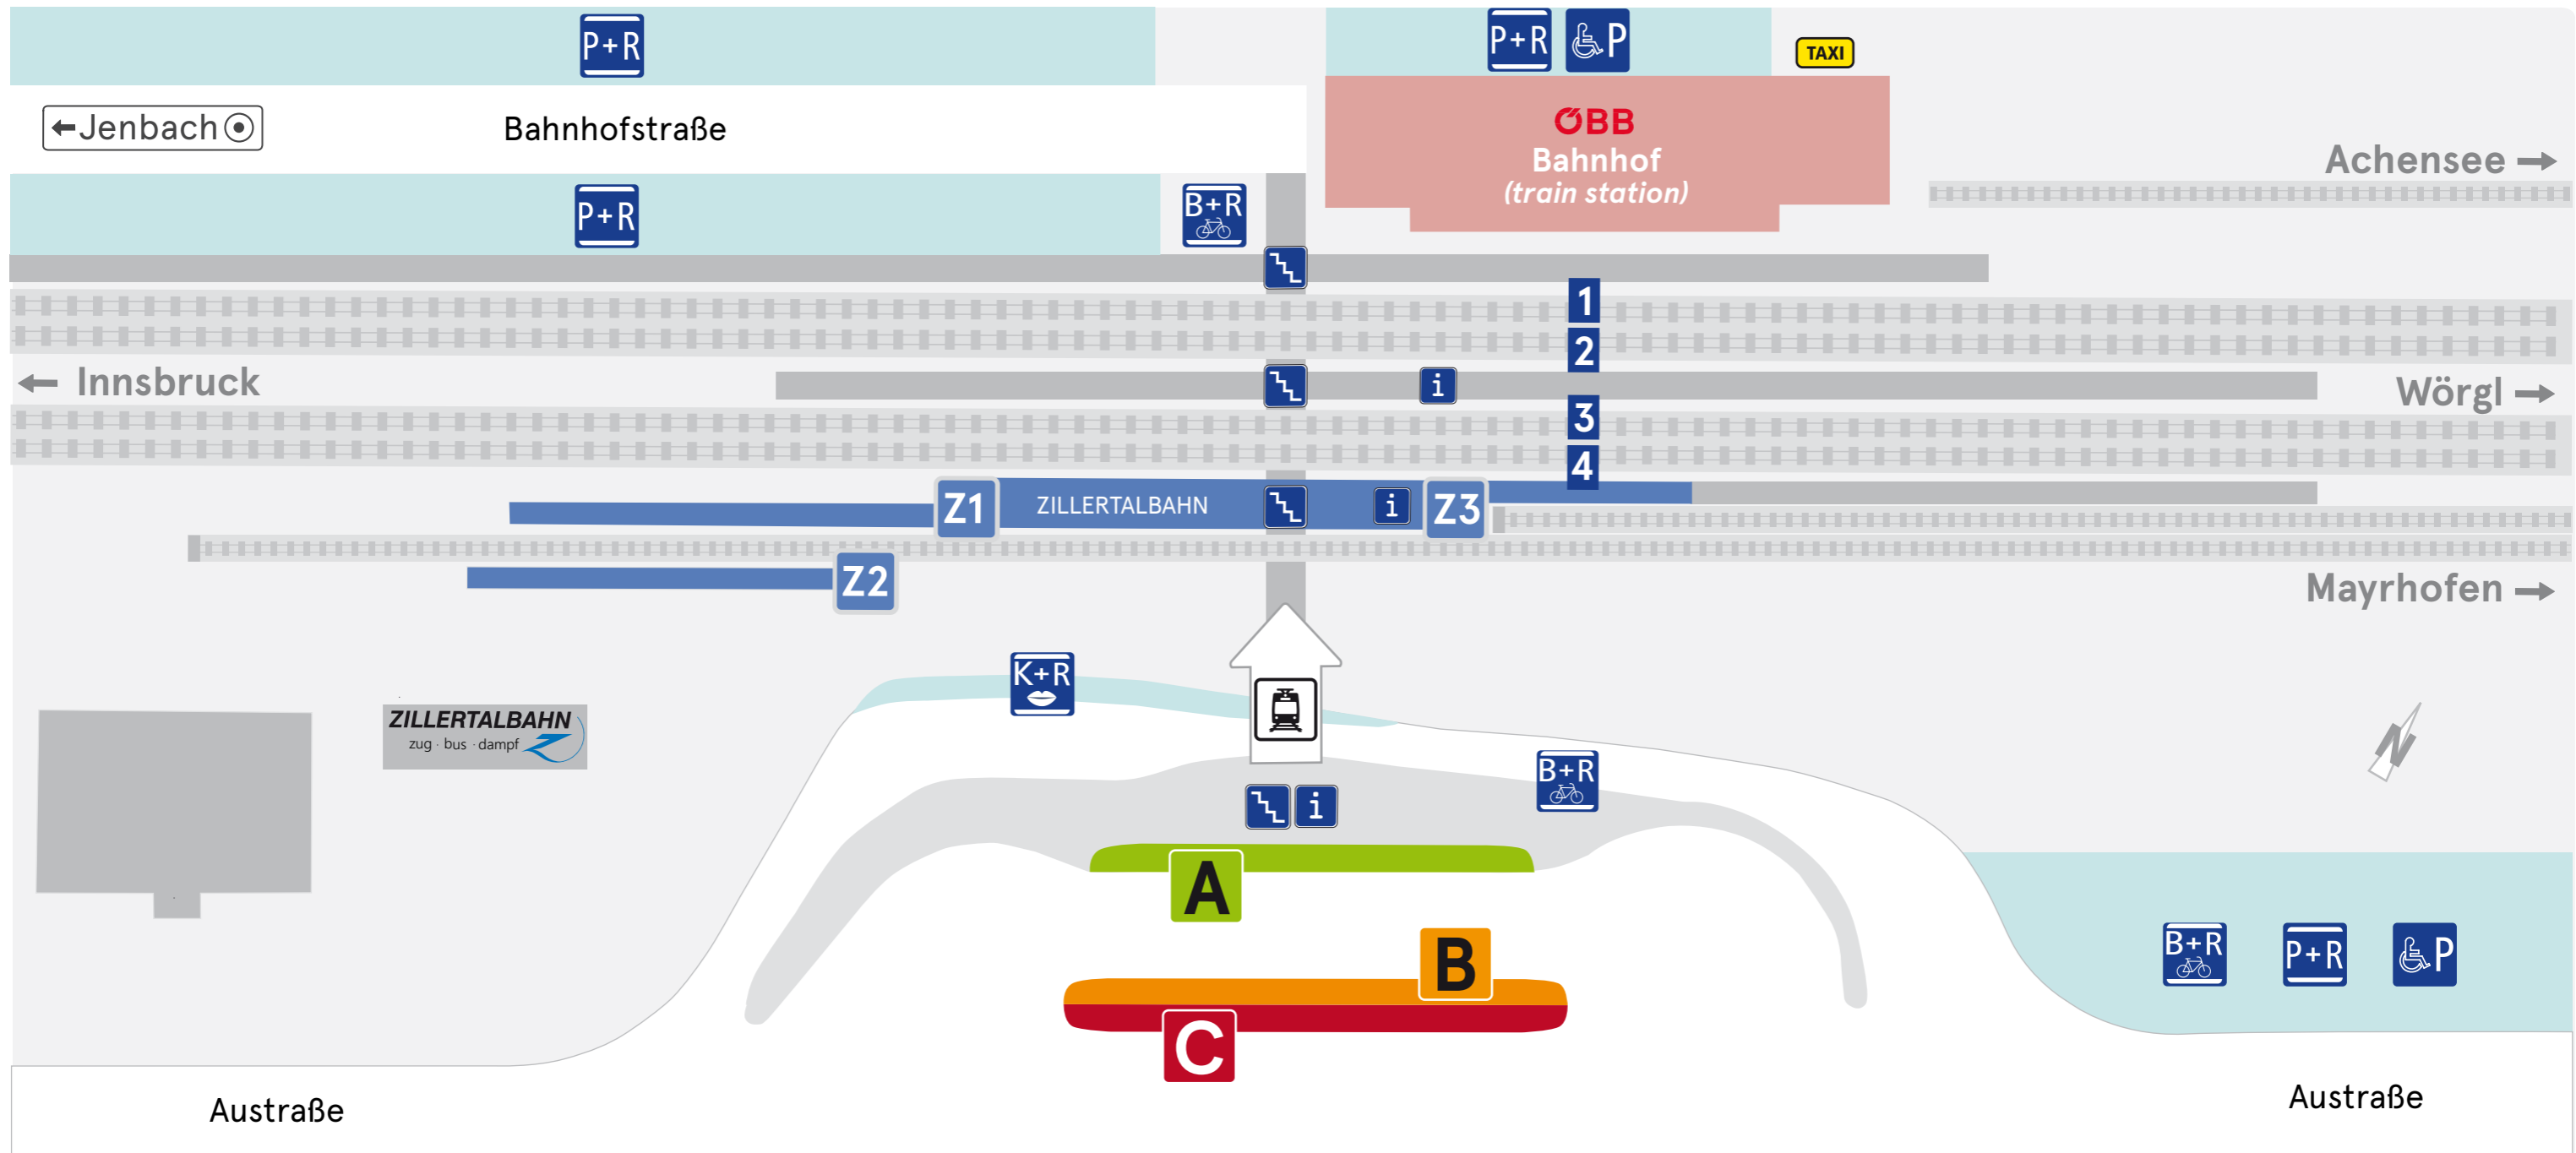

Haltestellenübersicht Jenbach Bahnhof

platform overview

Abfahrten der folgenden Linien

departure of following lines

- A** 4080: Jenbach - Wiesing - Maurach - Achenkirch
- 4111: Schwaz - Stans - Jenbach - Wiesing - Münster - Brixlegg
- 4119: Brixlegg/Jenbach - Buch i. T. - Schwaz
- 4121: Kramsach - Radfeld - Wörgl
- 8330: Innsbruck - Schwaz - Jenbach - Mayrhofen
- 8332: Jenbach - Wiesing - Maurach - Pertisau

- B** 4074: Radfeld/Jenbach - Brixlegg - Reith i. A. - Alpbach - Inernalpbach
- 8329: Bahnhof - Achenseestraße/Zoll - Tratzbergstraße - Bahnhof
- 8330: Innsbruck - Schwaz - Jenbach - Mayrhofen

- C** 8336: Jenbach - Kasbach - Maurach - Lärchenwiese

ZILLERTALBAHN

- Z1 Z2 Z3** Jenbach - Fügen - Zell a. Z. - Mayrhofen

SmartRide.
Die Mobilitäts-App des VVT.
Kostenlos für iOS und Android.

Verkehrsverbund Tirol KundInnencenter
Sterzinger Straße 3, 6020 Innsbruck
Öffnungszeiten und Servicetelefon:
Mo bis Fr von 7:30 bis 18:00 Uhr
Telefon: +43 512 56 16 16
E-Mail: info@vvt.at
www.vvt.at