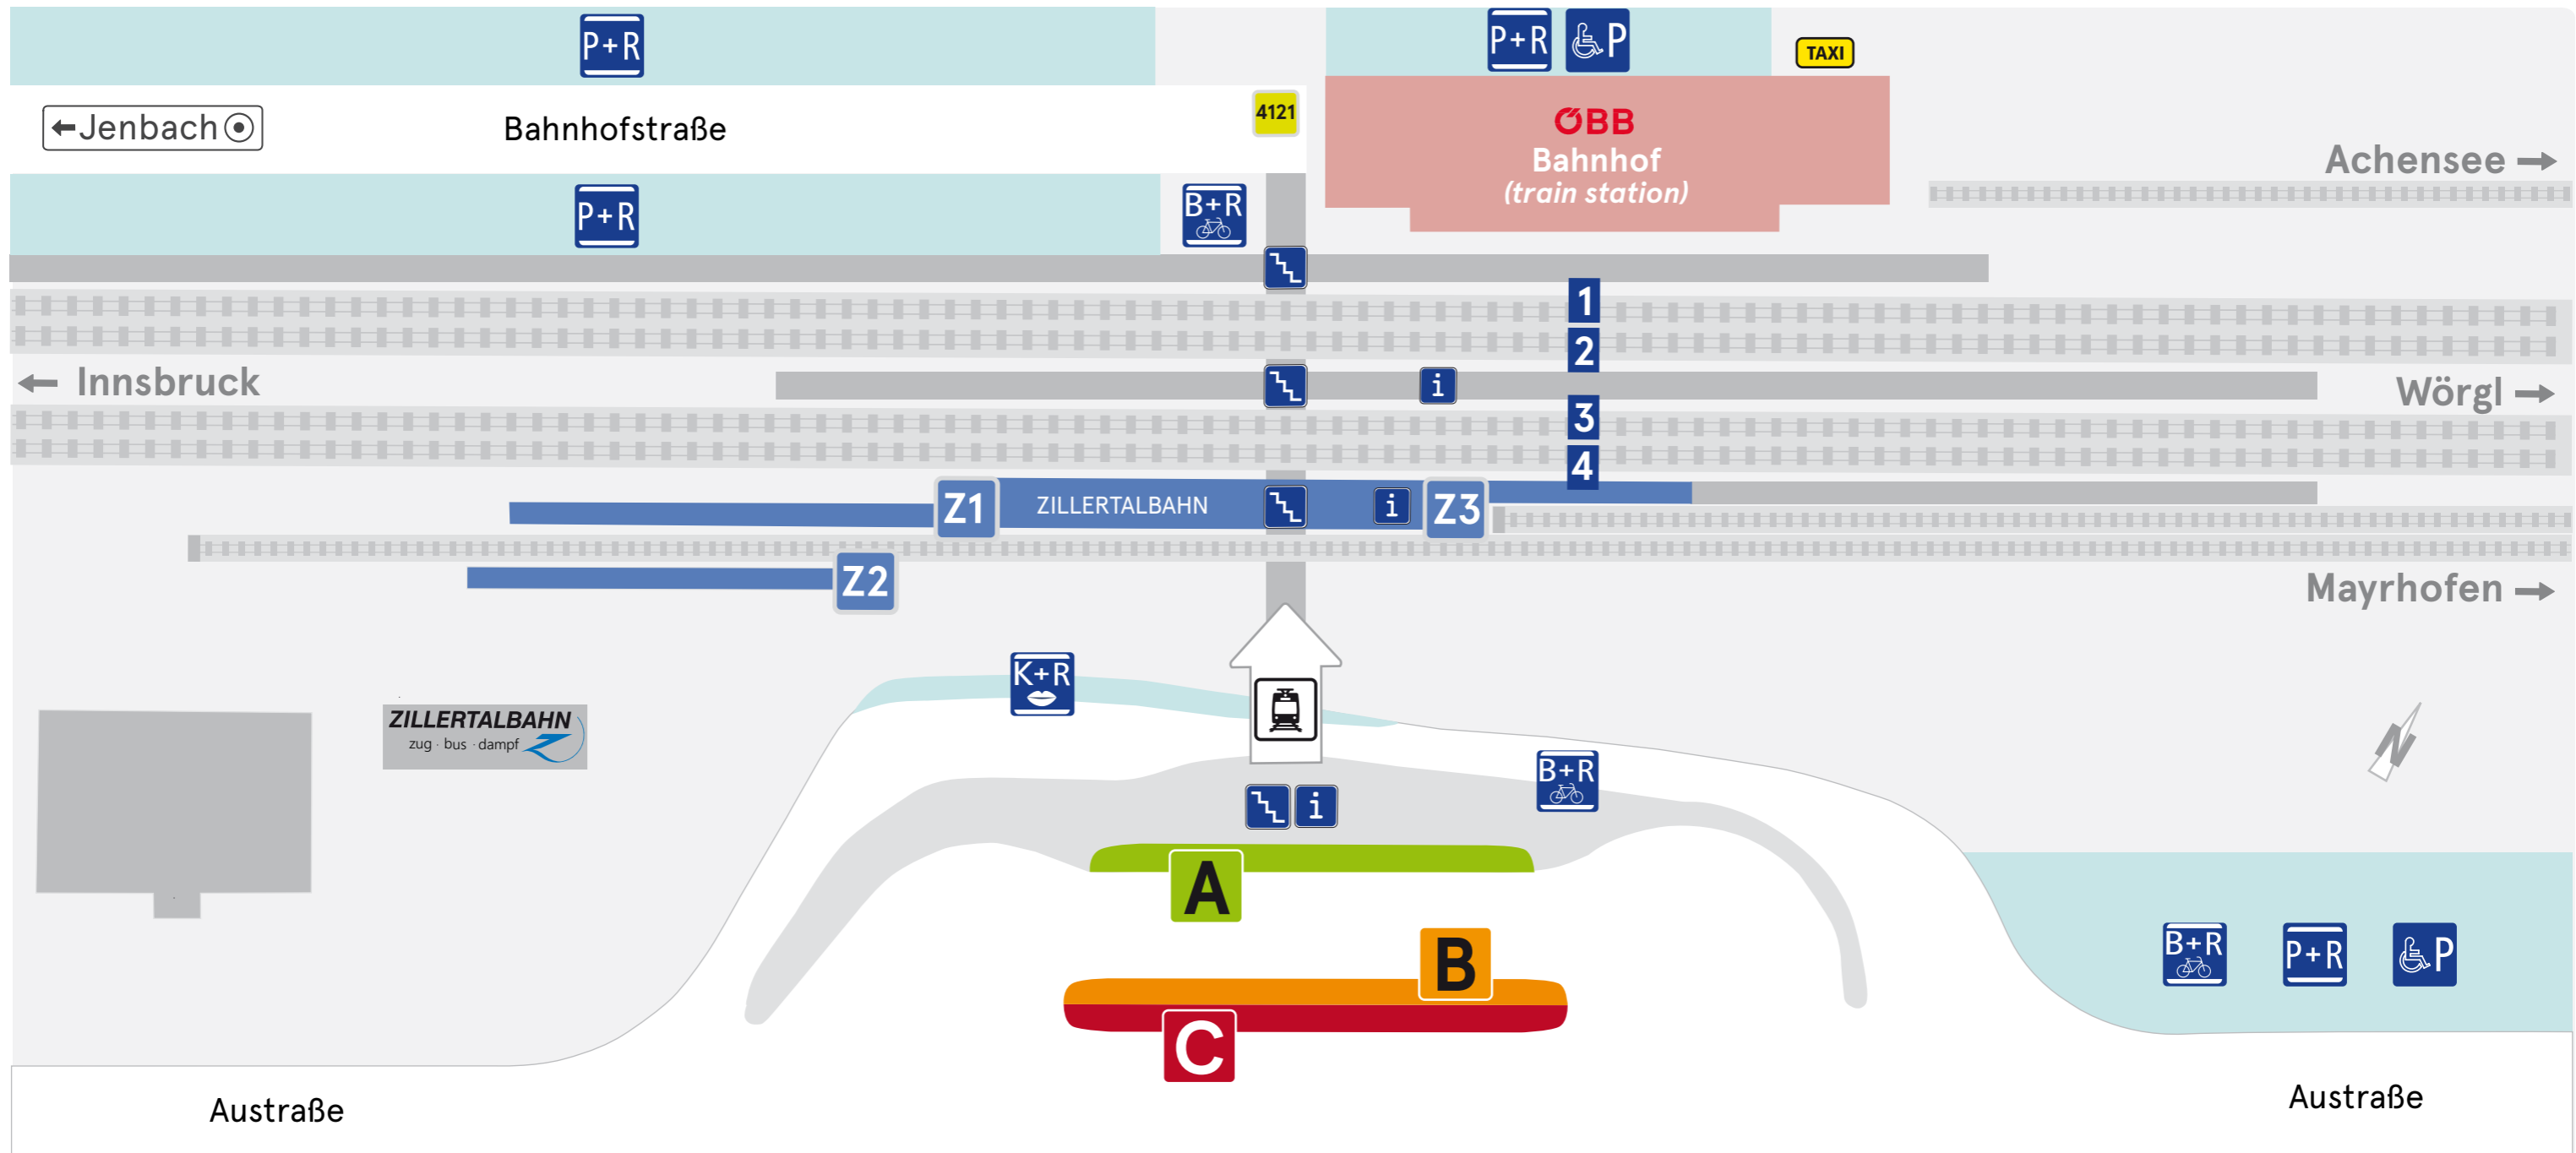

Haltestellenübersicht Jenbach Bahnhof

platform overview

Abfahrten der folgenden Linien

departure of following lines

- A** 4080: Jenbach - Wiesing - Maurach - Achenkirch
- 4111: Schwaz - Stans - Jenbach - Wiesing - Münster - Brixlegg
- 4119: Brixlegg/Jenbach - Buch i. T. - Schwaz
- 8330: Innsbruck - Schwaz - Jenbach - Mayrhofen
- 8332: Jenbach - Wiesing - Maurach - Pertisau

- B** 4074: Radfeld/Jenbach - Brixlegg - Reith i. A. - Alpbach - Inneralpbach
- 8329: Bahnhof - Achenseestraße/Zoll - Tratzbergstraße - Bahnhof
- 8330: Innsbruck - Schwaz - Jenbach - Mayrhofen

- C** 8336: Jenbach - Kasbach - Maurach - Lärchenwiese

- 4121** 4121: Schwaz - Strass i. Z./Jenbach - Kramsach - Radfeld - Wörgl

ZILLERTALBAHN

- Z1 Z2 Z3** Jenbach - Fügen - Zell a. Z. - Mayrhofen

SmartRide.
Die Mobilitäts-App des VVT.
Kostenlos für iOS und Android.